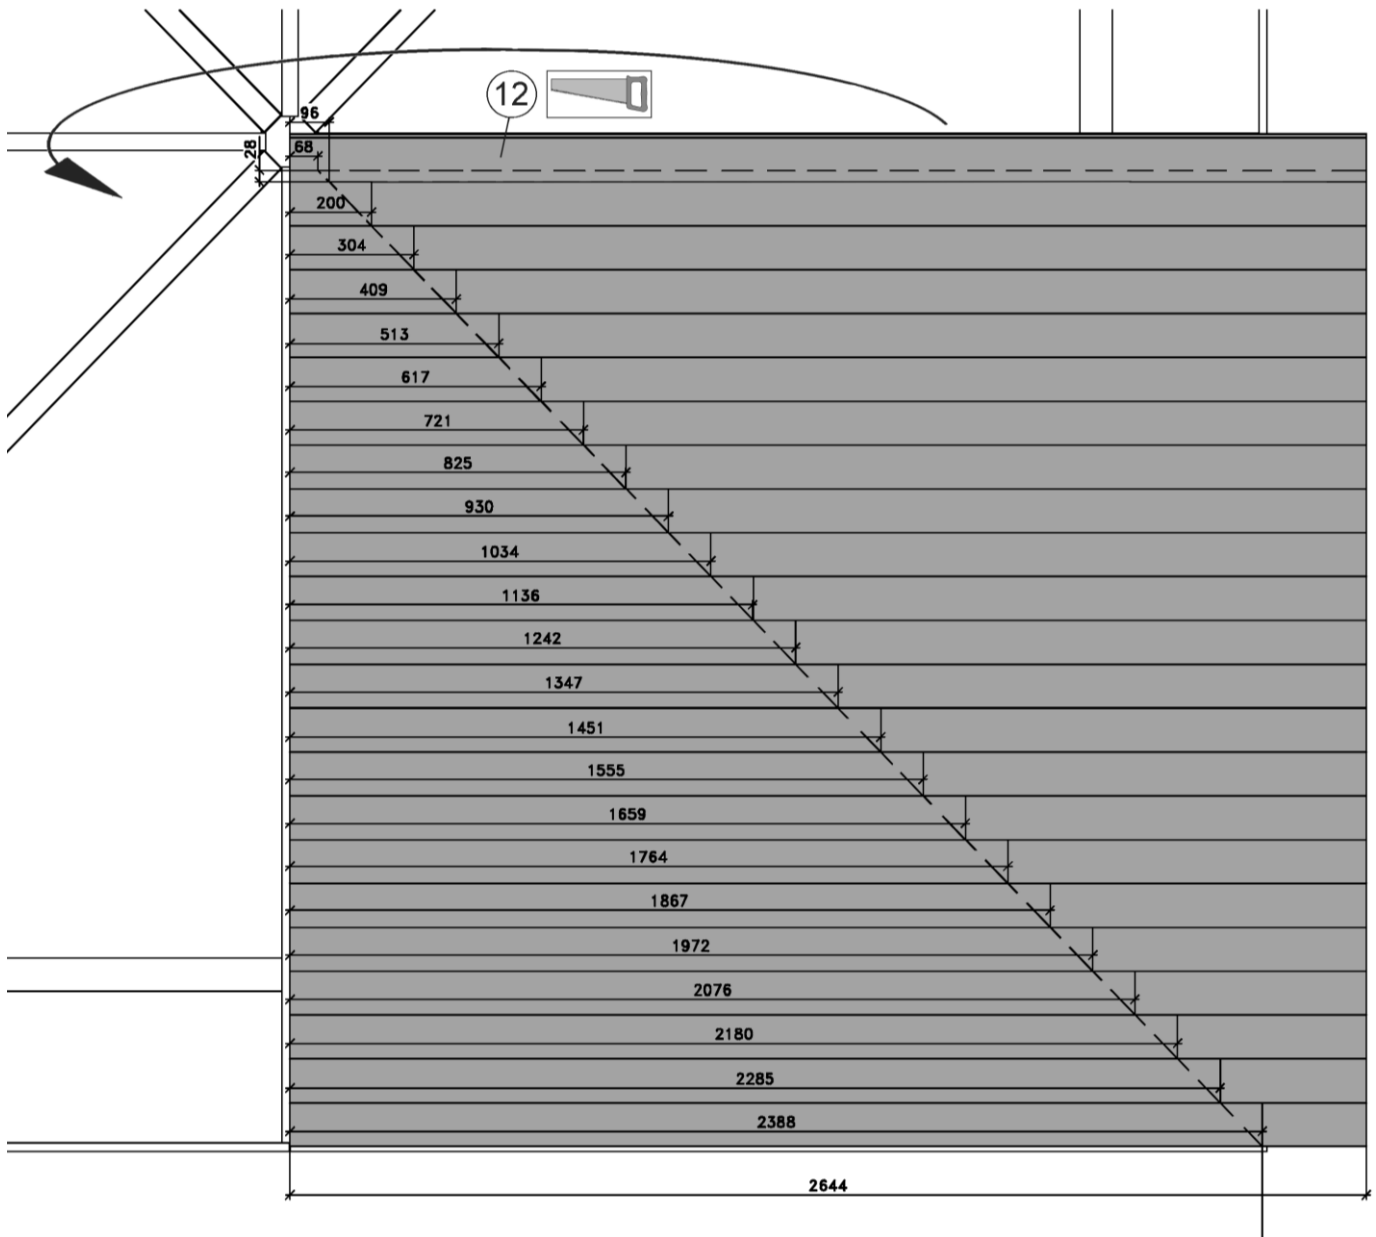

Pos	Bild	Abmessung	Stück
①		120 / 120 / 2190	4
②		80 / 120 / 3960	2
③		80 / 120 / 4040	2
④		120 x 150	1

Pos	Bild	Abmessung	Stück
5		40 / 120 / 500	8
6		40 / 120 / 2600	4
7		60 / 140 / 3512	4
8		40 / 120 / 1353	4
9		40 / 120 / 1353	4

Pos	Bild	Abmessung	Stück
10		20 / 120 / 2379	4
11		20 / 120 / 2399	4
12		19,5 / 121 / 2644	92
13		M10 x 140	8
14		5,0 x 120	24

Pos	Bild	Abmessung	Stück
15		5,0 x 80	64
16		3,5 x 35	70
17		5,0 x 35	160
18		4,0 x 35	8
19		2,0 x 16	1000

Pos	Bild	Abmessung	Stück
20		2,2 x 55	1000
21		50 / 50 / 40	20
22		2,5 x 16	2
23			1
24			1

Pos	Bild	Abmessung	Stück
25		50 mm	8

1

Schnitt A - A

14

15

24

weka Holzbau GmbH,
Johannesstr. 16
D-17034 Neubrandenburg
Tel.: 0395 42908-0
Fax: 0395 42908-83
EMail: Info@weka-Holzbau.com