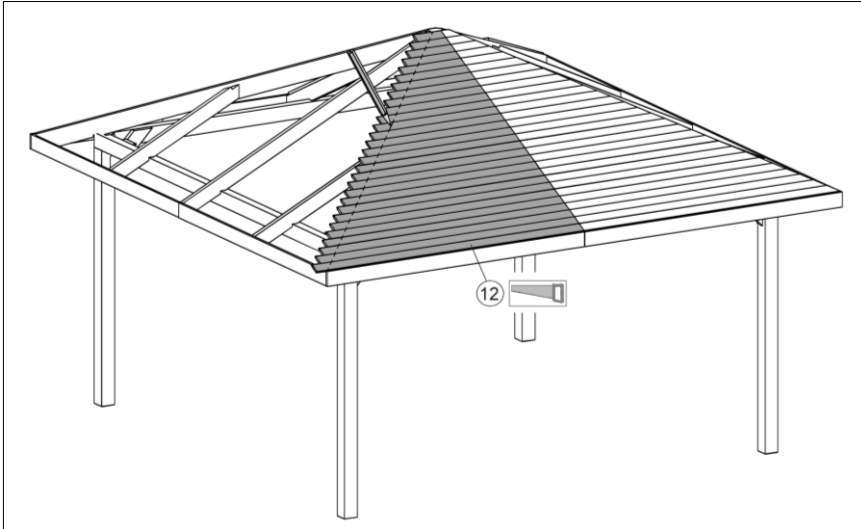

Pos	Bild	Abmessung	Stück
20		2,2 x 55	1000
21		50 / 50 / 40	20
22		2,5 x 16	2
23			1
24			1

Pos	Bild	Abmessung	Stück
25		50 mm	8

1

Schnitt A - A

14

15

24

weka Holzbau GmbH,
Johannesstr. 16
D-17034 Neubrandenburg
Tel.: 0395 42908-0
Fax: 0395 42908-83
EMail: Info@weka-Holzbau.com