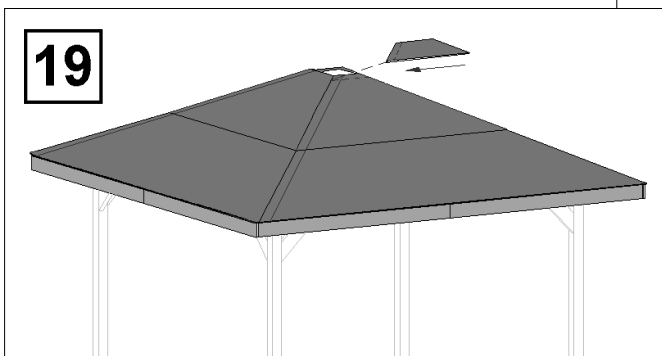

Pos	Bild	Abmessung	Stück
20		2,2 x 55	1000
21		50 / 50 / 40	20
22		2,5 x 16	2
23			1
24			1

Pos	Bild	Abmessung	Stück
25		50 mm	8

1

Schnitt A - A

14

15

24

weka Holzbau GmbH,
Johannesstr. 16
D-17034 Neubrandenburg
Tel.: 0395 42908-0
Fax: 0395 42908-83
EMail: Info@weka-Holzbau.com