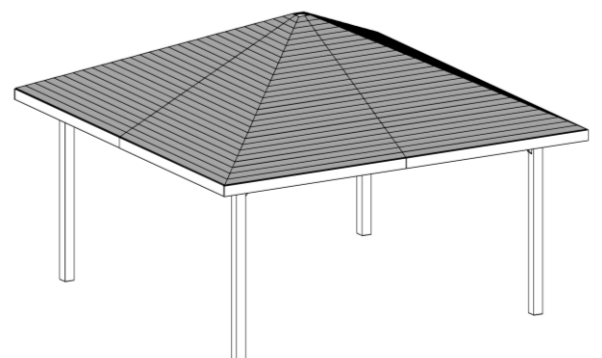

Pos	Bild	Abmessung	Stück
20		2,2 x 55	1000
21		50 / 50 / 40	20
22		2,5 x 16	2
23			1
24			1

Pos	Bild	Abmessung	Stück
25		50 mm	8

1

Schnitt A - A

14

15

24

weka Holzbau GmbH,
Johannesstr. 16
D-17034 Neubrandenburg
Tel.: 0395 42908-0
Fax: 0395 42908-83
EMail: Info@weka-Holzbau.com