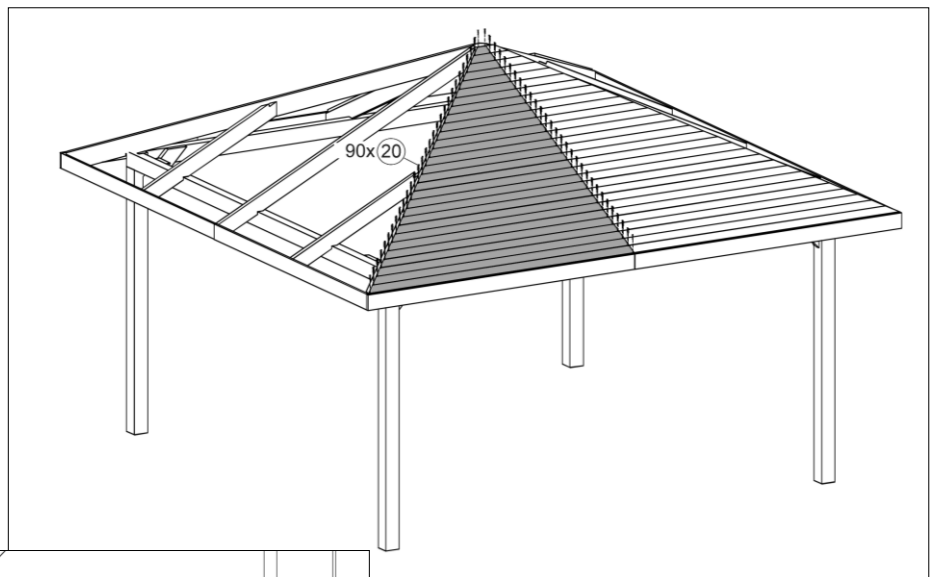

Pos	Bild	Abmessung	Stück
20		2,2 x 55	1000
21		50 / 50 / 40	20
22		2,5 x 16	2
23			1
24			1

Pos	Bild	Abmessung	Stück
25		50 mm	8

1

Schnitt A - A

14

15

24

weka Holzbau GmbH,
Johannesstr. 16
D-17034 Neubrandenburg
Tel.: 0395 42908-0
Fax: 0395 42908-83
EMail: Info@weka-Holzbau.com