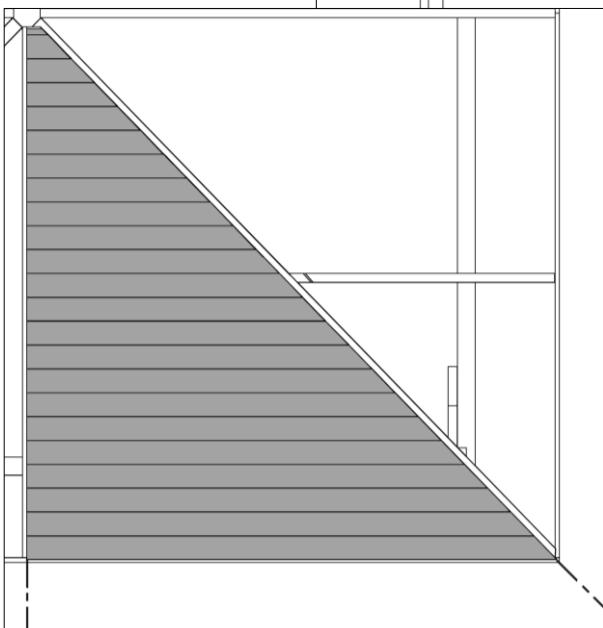

Pos	Bild	Abmessung	Stück
①		120 / 120 / 2190	4
②		80 / 120 / 3960	2
③		80 / 120 / 4040	2
④		120 x 150	1

Pos	Bild	Abmessung	Stück
5		40 / 120 / 500	8
6		40 / 120 / 2600	4
7		60 / 140 / 3512	4
8		40 / 120 / 1353	4
9		40 / 120 / 1353	4

Pos	Bild	Abmessung	Stück
10		20 / 120 / 2379	4
11		20 / 120 / 2399	4
12		19,5 / 121 / 2644	92
13		M10 x 140	8
14		5,0 x 120	24

Pos	Bild	Abmessung	Stück
15		5,0 x 80	64
16		3,5 x 35	70
17		5,0 x 35	160
18		4,0 x 35	8
19		2,0 x 16	1000

Pos	Bild	Abmessung	Stück
20		2,2 x 55	1000
21		50 / 50 / 40	20
22		2,5 x 16	2
23			1
24			1

Pos	Bild	Abmessung	Stück
25		50 mm	8

1

Schnitt A - A

14

15

24

weka Holzbau GmbH,
Johannesstr. 16
D-17034 Neubrandenburg
Tel.: 0395 42908-0
Fax: 0395 42908-83
EMail: Info@weka-Holzbau.com