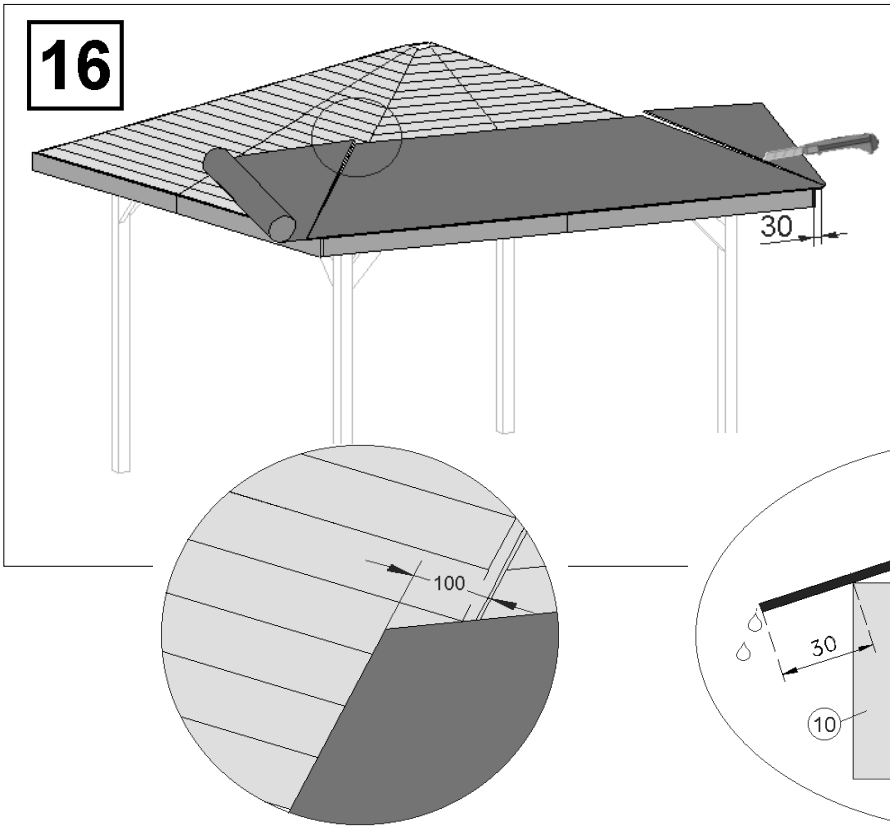

Pos	Bild	Abmessung	Stück
10		20 / 120 / 2379	4
11		20 / 120 / 2399	4
12		19,5 / 121 / 2644	92
13		M10 x 140	8
14		5,0 x 120	24

Pos	Bild	Abmessung	Stück
15		5,0 x 80	64
16		3,5 x 35	70
17		5,0 x 35	160
18		4,0 x 35	8
19		2,0 x 16	1000

Pos	Bild	Abmessung	Stück
20		2,2 x 55	1000
21		50 / 50 / 40	20
22		2,5 x 16	2
23			1
24			1

Pos	Bild	Abmessung	Stück
25		50 mm	8

1

Schnitt A - A

14

15

24

weka Holzbau GmbH,
Johannesstr. 16
D-17034 Neubrandenburg
Tel.: 0395 42908-0
Fax: 0395 42908-83
EMail: Info@weka-Holzbau.com