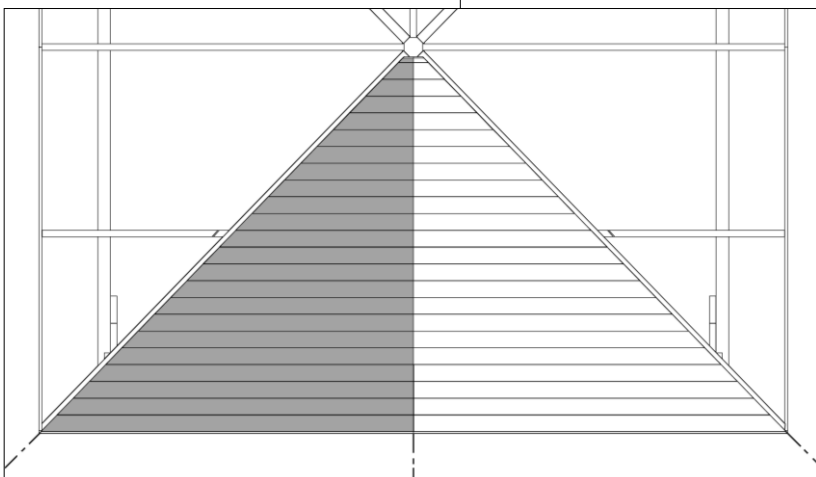

Pos	Bild	Abmessung	Stück
10		20 / 120 / 2379	4
11		20 / 120 / 2399	4
12		19,5 / 121 / 2644	92
13		M10 x 140	8
14		5,0 x 120	24

Pos	Bild	Abmessung	Stück
15		5,0 x 80	64
16		3,5 x 35	70
17		5,0 x 35	160
18		4,0 x 35	8
19		2,0 x 16	1000

Pos	Bild	Abmessung	Stück
20		2,2 x 55	1000
21		50 / 50 / 40	20
22		2,5 x 16	2
23			1
24			1

Pos	Bild	Abmessung	Stück
25		50 mm	8

1

Schnitt A - A

14

15

24

weka Holzbau GmbH,
Johannesstr. 16
D-17034 Neubrandenburg
Tel.: 0395 42908-0
Fax: 0395 42908-83
EMail: Info@weka-Holzbau.com