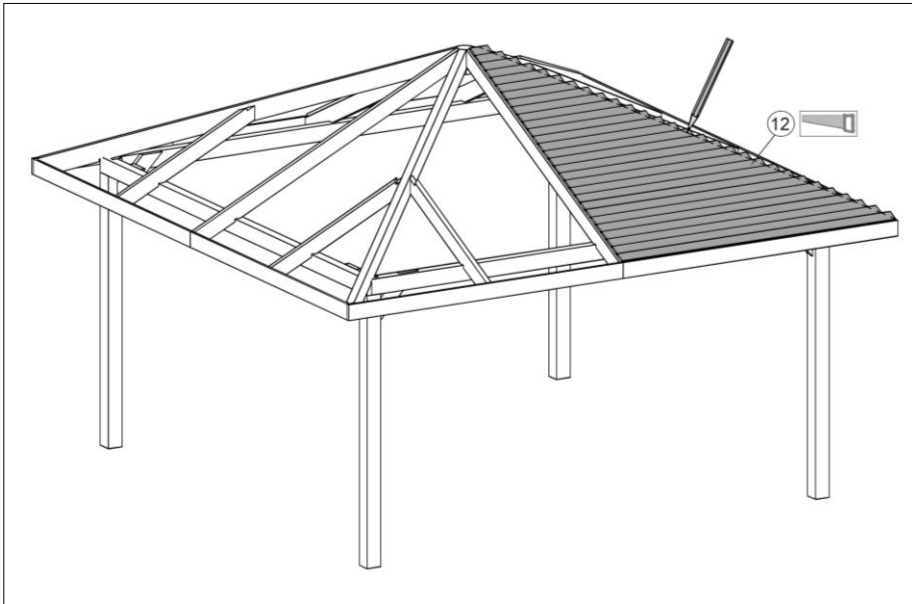

Pos	Bild	Abmessung	Stück
20		2,2 x 55	1000
21		50 / 50 / 40	20
22		2,5 x 16	2
23			1
24			1

Pos	Bild	Abmessung	Stück
25		50 mm	8

1

Schnitt A - A

14

15

24

weka Holzbau GmbH,
Johannesstr. 16
D-17034 Neubrandenburg
Tel.: 0395 42908-0
Fax: 0395 42908-83
EMail: Info@weka-Holzbau.com