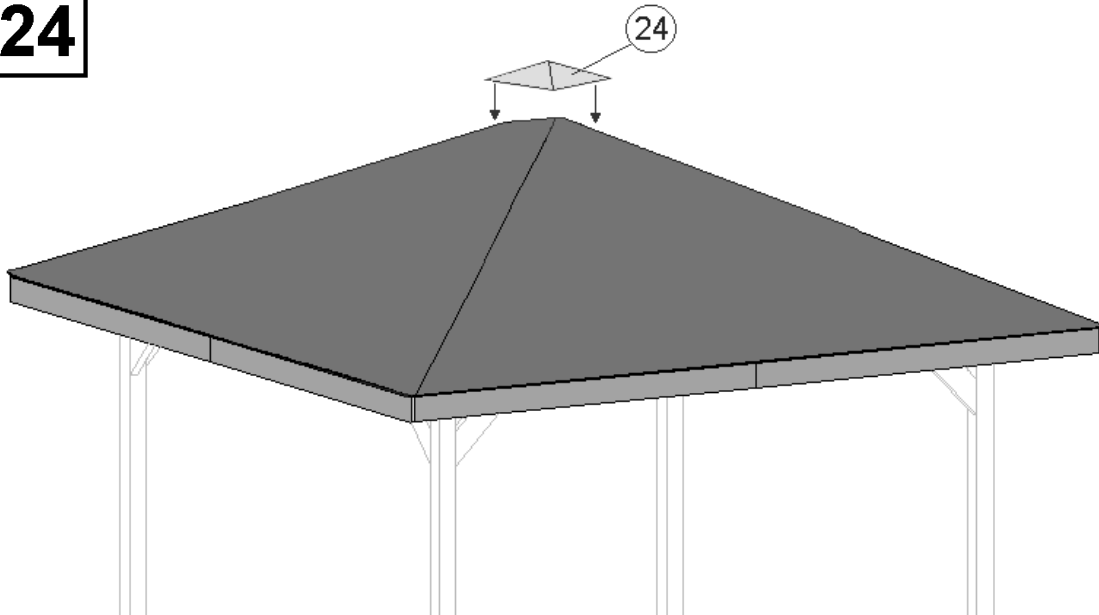

Pos	Bild	Abmessung	Stück
20		2,2 x 55	1000
21		50 / 50 / 40	20
22		2,5 x 16	2
23			1
24			1

Pos	Bild	Abmessung	Stück
25		50 mm	8

1

Schnitt A - A

14

15

24

weka Holzbau GmbH,
Johannesstr. 16
D-17034 Neubrandenburg
Tel.: 0395 42908-0
Fax: 0395 42908-83
EMail: Info@weka-Holzbau.com