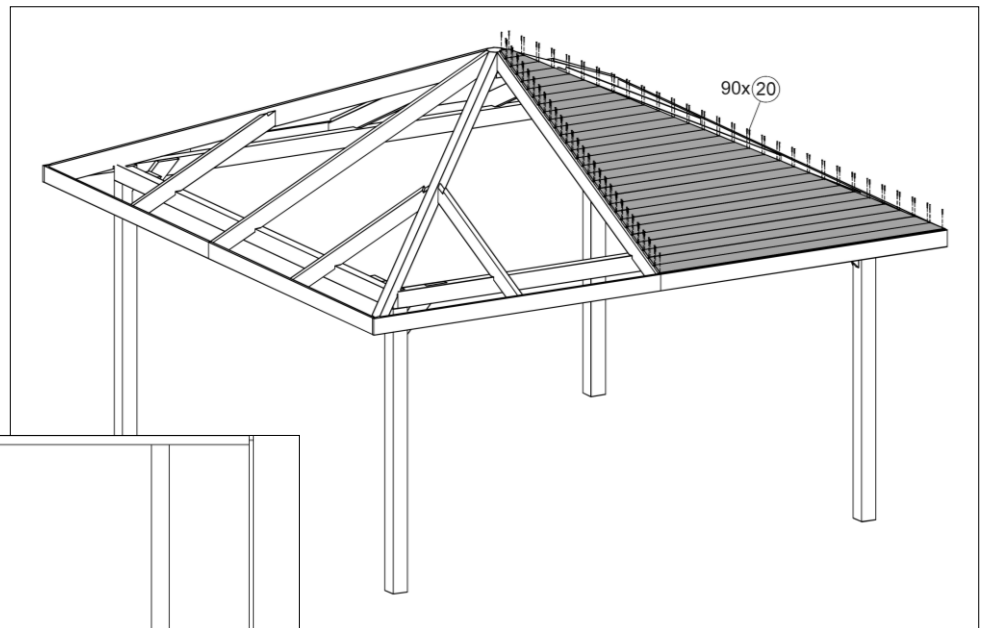

Pos	Bild	Abmessung	Stück
20		2,2 x 55	1000
21		50 / 50 / 40	20
22		2,5 x 16	2
23			1
24			1

Pos	Bild	Abmessung	Stück
25		50 mm	8

1

Schnitt A - A

14

15

24

weka Holzbau GmbH,
Johannesstr. 16
D-17034 Neubrandenburg
Tel.: 0395 42908-0
Fax: 0395 42908-83
EMail: Info@weka-Holzbau.com