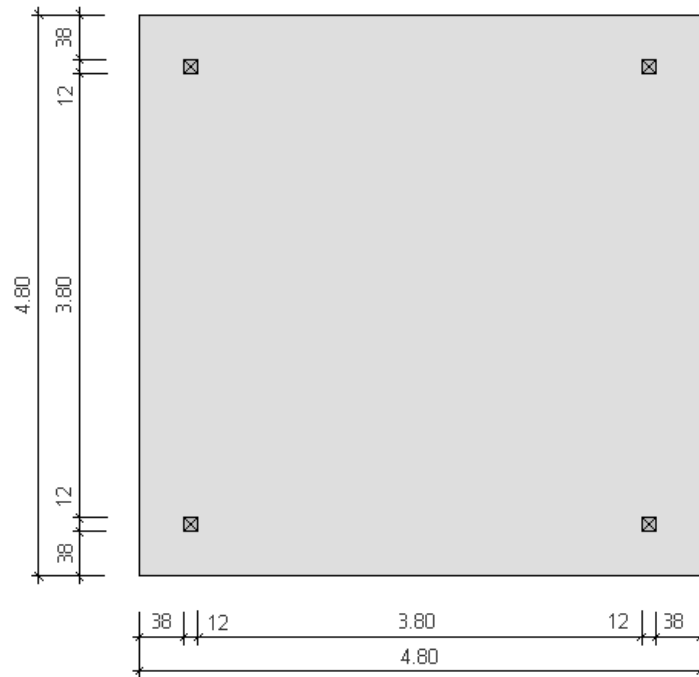

Pos	Bild	Abmessung	Stück
①		120 / 120 / 2190	4
②		80 / 120 / 3960	2
③		80 / 120 / 4040	2
④		120 x 150	1

Pos	Bild	Abmessung	Stück
5		40 / 120 / 500	8
6		40 / 120 / 2600	4
7		60 / 140 / 3512	4
8		40 / 120 / 1353	4
9		40 / 120 / 1353	4

Pos	Bild	Abmessung	Stück
10		20 / 120 / 2379	4
11		20 / 120 / 2399	4
12		19,5 / 121 / 2644	92
13		M10 x 140	8
14		5,0 x 120	24

Pos	Bild	Abmessung	Stück
15		5,0 x 80	64
16		3,5 x 35	70
17		5,0 x 35	160
18		4,0 x 35	8
19		2,0 x 16	1000

Pos	Bild	Abmessung	Stück
20		2,2 x 55	1000
21		50 / 50 / 40	20
22		2,5 x 16	2
23			1
24			1

Pos	Bild	Abmessung	Stück
25		50 mm	8

1

Schnitt A - A

14

15

24

weka Holzbau GmbH,
Johannesstr. 16
D-17034 Neubrandenburg
Tel.: 0395 42908-0
Fax: 0395 42908-83
EMail: Info@weka-Holzbau.com