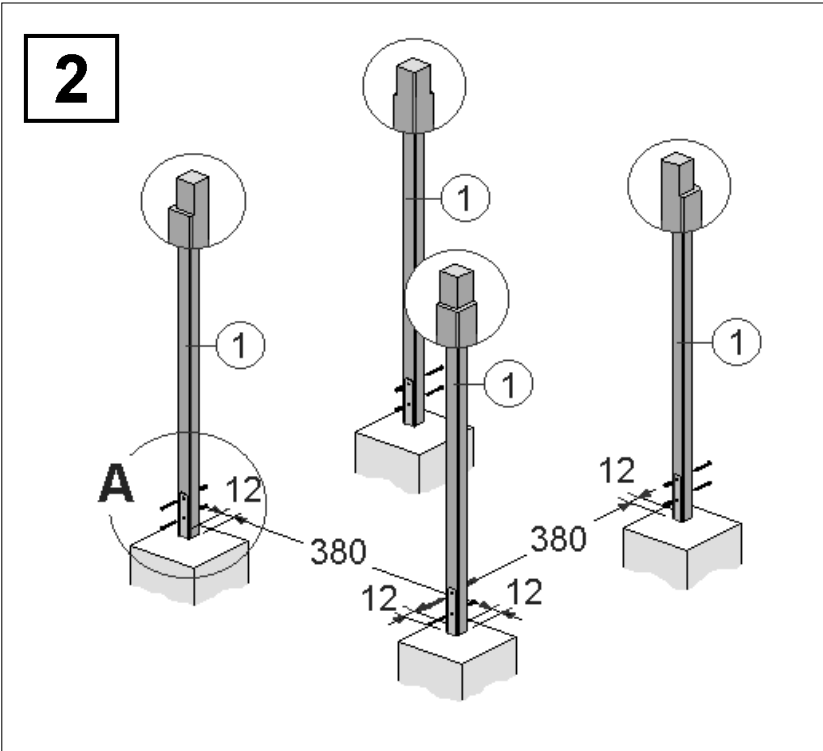

Pos	Bild	Abmessung	Stück
10		20 / 120 / 2379	4
11		20 / 120 / 2399	4
12		19,5 / 121 / 2644	92
13		M10 x 140	8
14		5,0 x 120	24

Pos	Bild	Abmessung	Stück
15		5,0 x 80	64
16		3,5 x 35	70
17		5,0 x 35	160
18		4,0 x 35	8
19		2,0 x 16	1000

Pos	Bild	Abmessung	Stück
20		2,2 x 55	1000
21		50 / 50 / 40	20
22		2,5 x 16	2
23			1
24			1

Pos	Bild	Abmessung	Stück
25		50 mm	8

1

Schnitt A - A

14

15

24

weka Holzbau GmbH,
Johannesstr. 16
D-17034 Neubrandenburg
Tel.: 0395 42908-0
Fax: 0395 42908-83
EMail: Info@weka-Holzbau.com