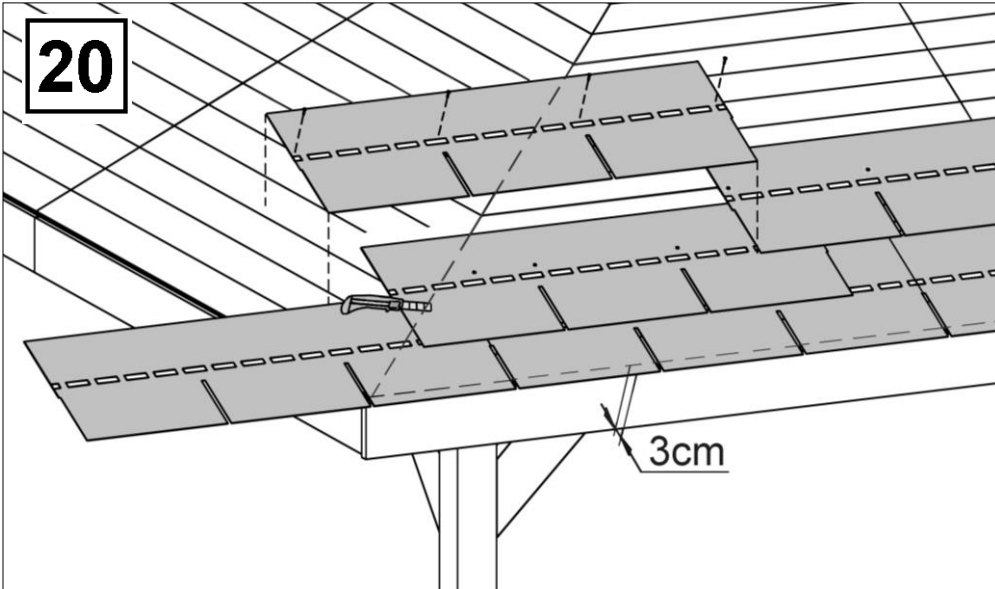

Pos	Bild	Abmessung	Stück
20		2,2 x 55	1000
21		50 / 50 / 40	20
22		2,5 x 16	2
23			1
24			1

Pos	Bild	Abmessung	Stück
25		50 mm	8

1

Schnitt A - A

14

15

24

weka Holzbau GmbH,
Johannesstr. 16
D-17034 Neubrandenburg
Tel.: 0395 42908-0
Fax: 0395 42908-83
EMail: Info@weka-Holzbau.com