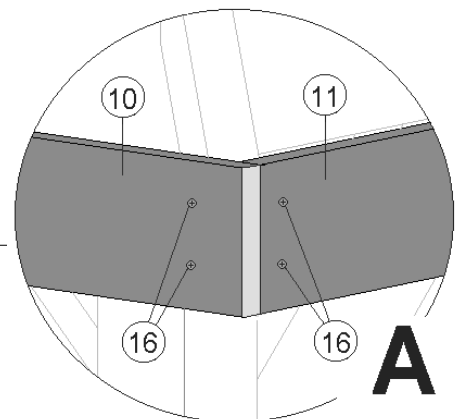

Pos	Bild	Abmessung	Stück
①		120 / 120 / 2190	4
②		80 / 120 / 3960	2
③		80 / 120 / 4040	2
④		120 x 150	1

Pos	Bild	Abmessung	Stück
5		40 / 120 / 500	8
6		40 / 120 / 2600	4
7		60 / 140 / 3512	4
8		40 / 120 / 1353	4
9		40 / 120 / 1353	4

Pos	Bild	Abmessung	Stück
10		20 / 120 / 2379	4
11		20 / 120 / 2399	4
12		19,5 / 121 / 2644	92
13		M10 x 140	8
14		5,0 x 120	24

Pos	Bild	Abmessung	Stück
15		5,0 x 80	64
16		3,5 x 35	70
17		5,0 x 35	160
18		4,0 x 35	8
19		2,0 x 16	1000

Pos	Bild	Abmessung	Stück
20		2,2 x 55	1000
21		50 / 50 / 40	20
22		2,5 x 16	2
23			1
24			1

Pos	Bild	Abmessung	Stück
25		50 mm	8

1

Schnitt A - A

14

15

24

weka Holzbau GmbH,
Johannesstr. 16
D-17034 Neubrandenburg
Tel.: 0395 42908-0
Fax: 0395 42908-83
EMail: Info@weka-Holzbau.com