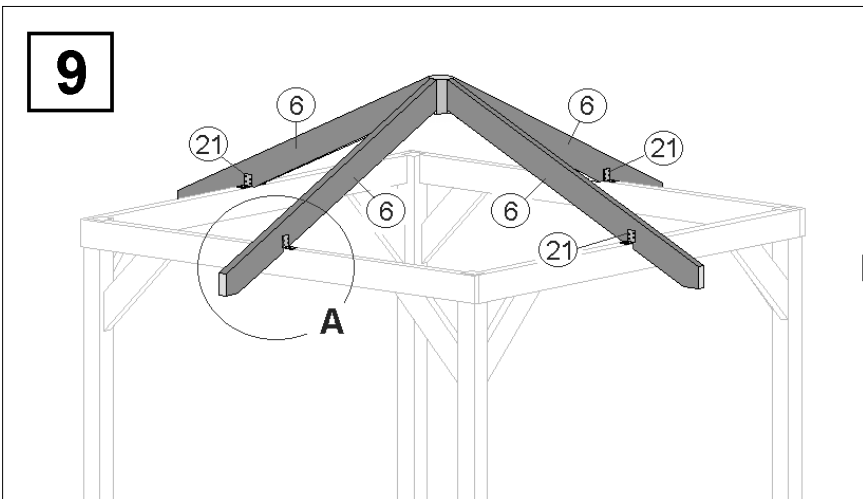

Pos	Bild	Abmessung	Stück
20		2,2 x 55	1000
21		50 / 50 / 40	20
22		2,5 x 16	2
23			1
24			1

Pos	Bild	Abmessung	Stück
25		50 mm	8

1

Schnitt A - A

14

15

24

weka Holzbau GmbH,
Johannesstr. 16
D-17034 Neubrandenburg
Tel.: 0395 42908-0
Fax: 0395 42908-83
EMail: Info@weka-Holzbau.com