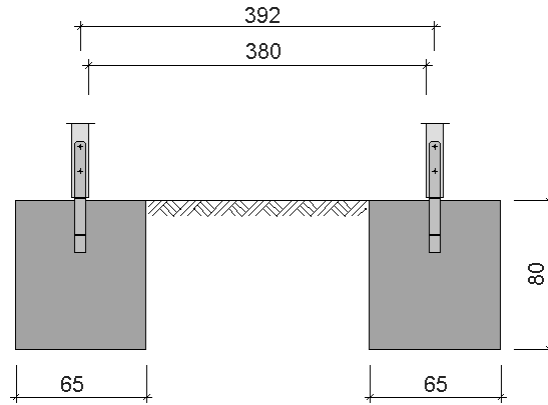

Pos	Bild	Abmessung	Stück
①		120 / 120 / 2190	4
②		80 / 120 / 3960	2
③		80 / 120 / 4040	2
④		120 x 150	1

Pos	Bild	Abmessung	Stück
5		40 / 120 / 500	8
6		40 / 120 / 2600	4
7		60 / 140 / 3512	4
8		40 / 120 / 1353	4
9		40 / 120 / 1353	4

Pos	Bild	Abmessung	Stück
10		20 / 120 / 2379	4
11		20 / 120 / 2399	4
12		19,5 / 121 / 2644	92
13		M10 x 140	8
14		5,0 x 120	24

Pos	Bild	Abmessung	Stück
15		5,0 x 80	64
16		3,5 x 35	70
17		5,0 x 35	160
18		4,0 x 35	8
19		2,0 x 16	1000

Pos	Bild	Abmessung	Stück
20		2,2 x 55	1000
21		50 / 50 / 40	20
22		2,5 x 16	2
23			1
24			1

Pos	Bild	Abmessung	Stück
25		50 mm	8

1

Schnitt A - A

14

15

24

weka Holzbau GmbH,
Johannesstr. 16
D-17034 Neubrandenburg
Tel.: 0395 42908-0
Fax: 0395 42908-83
EMail: Info@weka-Holzbau.com