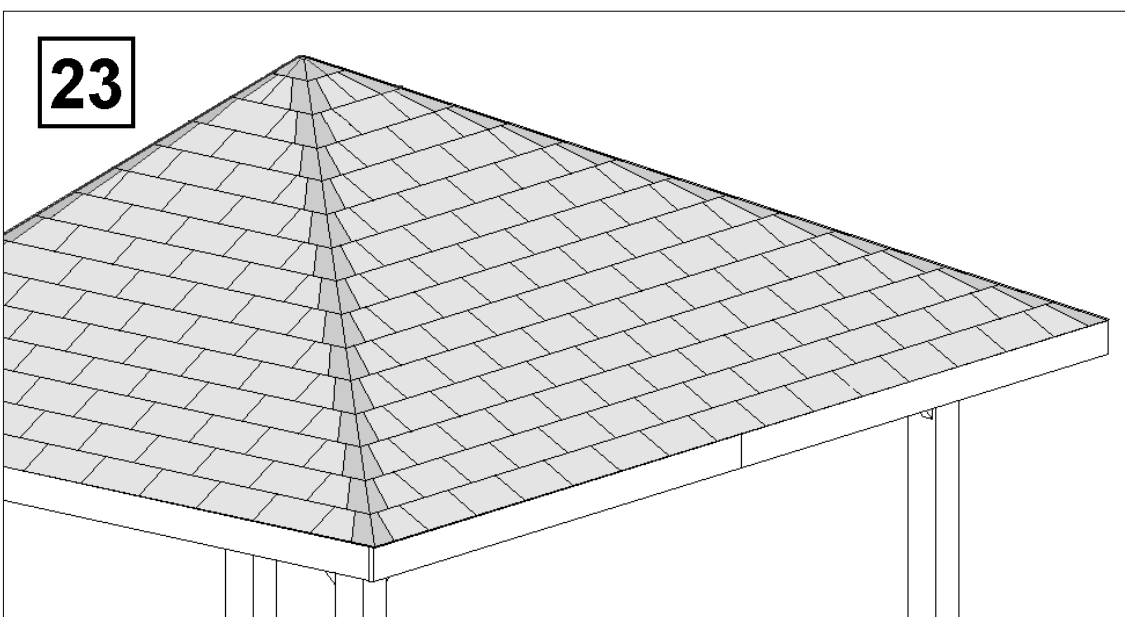

Pos	Bild	Abmessung	Stück
20		2,2 x 55	1000
21		50 / 50 / 40	20
22		2,5 x 16	2
23			1
24			1

Pos	Bild	Abmessung	Stück
25		50 mm	8

1

Schnitt A - A

14

15

24

weka Holzbau GmbH,
Johannesstr. 16
D-17034 Neubrandenburg
Tel.: 0395 42908-0
Fax: 0395 42908-83
EMail: Info@weka-Holzbau.com