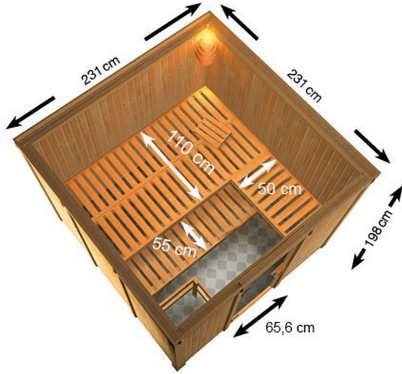

Produktinformation

Sauna Arvika Artikel-Nr. 6218

Saunaofen

9 kW finnisch Ofen + Steuergerät
Easy Finnisch

Innenmaß Breite	216 cm
Tür Scheibenfarbe	bronziert
Bank Material	Fichte
Innenmaß Tiefe	216 cm
Spiegelbar	ja
Innenmaß Höhe	192 cm
Kopfstütze Material	nordische Fichte
Außenmaß Höhe	198 cm
Bauweise	vormontierte Elemente
Umbauter Raum	9 m ³
Durchgangsmaß Höhe	173 cm
Ofenschutz Tiefe	51 cm
Material	Nordische Fichte
Außenmaß Breite	231 cm
Verpackungsmaße mm/Gewicht kg	560x460x460x14
Bank 1 Tiefe	110 cm
Ofenschutz Breite	60 cm
Ofenschutz Material	nordische Fichte
Verpackungsmaße mm/Gewicht kg	2320x1230x890x420
Verpackungsmaße mm/Gewicht kg	385x290x140x20
Tür Höhe	175 cm
Ofenschutz Höhe	80 cm
Grundfläche	5,3 m ²
Bank 2 Tiefe	55 cm
Position Tür und Zuluft tauschbar	ja
Saunadach Dämmung	42 mm
Einstiegsart	Fronteinstieg
Saunadach Bauweise	vormontierte Elemente
Liegeplätze	4
Türart	Ganzglastür
Anzahl Bänke	3 Stk.
Ofensteuerung	extern Easy Finnisch
Durchgangsmaß Breite	64 cm
Öffnungsrichtung Tür	rechts und links anschlagbar
Typ Ofen	9 KW externe Steuerung
Verpackungsmaße mm/Gewicht kg	325x240x120x1,5
Sitzplätze	6
Anzahl der Kopfstützen	1 Stk.
Bank 3 Tiefe	50 cm
Außenmaß Tiefe	231 cm

TÜRPOSITION VARIABLE

DIE BESONDERHEITEN UNSERES

9 kW Ofen Finnisch

- Inkl. 18 kg Saunasteine (Diabas)
- Klassisch finnischer Saunabetrieb
- TÜV und VDE geprüft
- Feueraluminierter Innenmantel
- Rückwand und Elektroanschlusskasten aus feueraluminierem Stahl
- Maße (BxHxT): 41 x 50 x 37 cm

- Easy Finnisch Steuergerät
- Stufenloses Umschalten der Temperatur
- Anschluss für Kabinenbeleuchtung
- Zwei Sensoren-Technik zur Temperaturmessung
- Maße (BxHxT): 23,5 x 19,5 x 7,5 cm

OFENSCHUTZGITTER CLASSIC