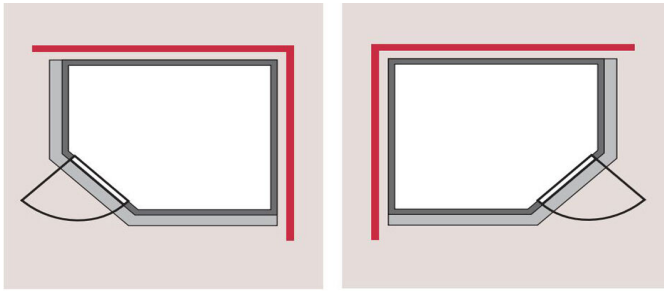

## Sauna Nybro Artikel-Nr. 6195

Saunaofen  
ohne Ofen

Bank 1 Tiefe	57 cm
Innenmaß Breite	216 cm
Tür Scheibenfarbe	bronziert
Bank 3 Tiefe	52 cm
Innenmaß Tiefe	181 cm
Bank Material	Fichte
Spiegelbar	ja
Innenmaß Höhe	192 cm
Kopfstütze Material	nordische Fichte
Außenmaß Höhe	198 cm
Bank 2 Tiefe	57 cm
Bauweise	vormontierte Elemente
Verpackungsmaße mm/Gewicht kg	830x460x340x30
Durchgangsmaß Höhe	173 cm
Ofenschutz Tiefe	51 cm
Material	Nordische Fichte
Grundfläche	6,3 m <sup>2</sup>
Außenmaß Breite	231 cm
Verpackungsmaße mm/Gewicht kg	560x460x460x14
Umbauter Raum	7,3 m <sup>3</sup>
Außenmaß Tiefe	196 cm
Ofenschutz Breite	60 cm
Ofenschutz Material	nordische Fichte
Verpackungsmaße mm/Gewicht kg	385x290x140x20
Tür Höhe	175 cm
Ofenschutz Höhe	80 cm
Verpackungsmaße mm/Gewicht kg	2250x1215x880x300
Position Tür und Zuluft tauschbar	ja
Saunadach Dämmung	42 mm
Einstiegsart	Fronteinstieg
Saunadach Bauweise	vormontierte Elemente
Türart	Ganzglastür
Anzahl Bänke	3 Stk.
Durchgangsmaß Breite	64 cm
Öffnungsrichtung Tür	rechts und links anschlagbar
Anzahl der Kopfstützen	1 Stk.

**TÜRPOSITION  
in der Front variabel**

**SPIEGELBARER  
Aufbau möglich**