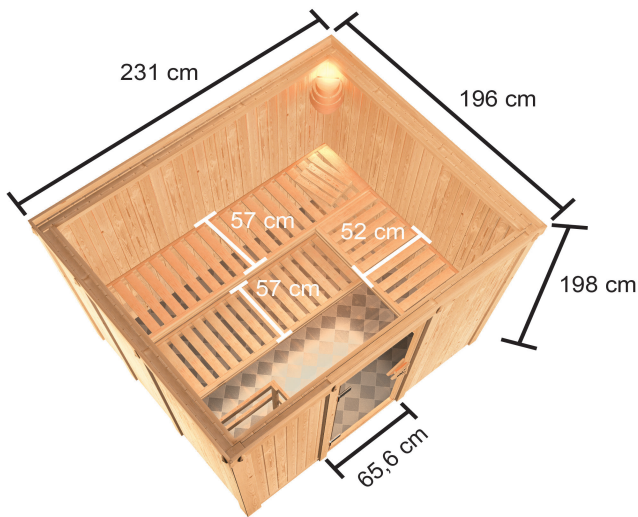

## Sauna Nybro Artikel-Nr. 6195

Saunaofen  
ohne Ofen

Bank 1 Tiefe	57 cm
Innenmaß Breite	216 cm
Tür Scheibenfarbe	bronziert
Bank 3 Tiefe	52 cm
Innenmaß Tiefe	181 cm
Bank Material	Fichte
Spiegelbar	ja
Innenmaß Höhe	192 cm
Kopfstütze Material	nordische Fichte
Außenmaß Höhe	198 cm
Bank 2 Tiefe	57 cm
Bauweise	vormontierte Elemente
Verpackungsmaße mm/Gewicht kg	830x460x340x30
Durchgangsmaß Höhe	173 cm
Ofenschutz Tiefe	51 cm
Material	Nordische Fichte
Grundfläche	6,3 m <sup>2</sup>
Außenmaß Breite	231 cm
Verpackungsmaße mm/Gewicht kg	560x460x460x14
Umbauter Raum	7,3 m <sup>3</sup>
Außenmaß Tiefe	196 cm
Ofenschutz Breite	60 cm
Ofenschutz Material	nordische Fichte
Verpackungsmaße mm/Gewicht kg	385x290x140x20
Tür Höhe	175 cm
Ofenschutz Höhe	80 cm
Verpackungsmaße mm/Gewicht kg	2250x1215x880x300
Position Tür und Zuluft tauschbar	ja
Saunadach Dämmung	42 mm
Einstiegsart	Fronteinstieg
Saunadach Bauweise	vormontierte Elemente
Türart	Ganzglastür
Anzahl Bänke	3 Stk.
Durchgangsmaß Breite	64 cm
Öffnungsrichtung Tür	rechts und links anschlagbar
Anzahl der Kopfstützen	1 Stk.

**TÜRPOSITION  
in der Front variabel**

**SPIEGELBARER  
Aufbau möglich**