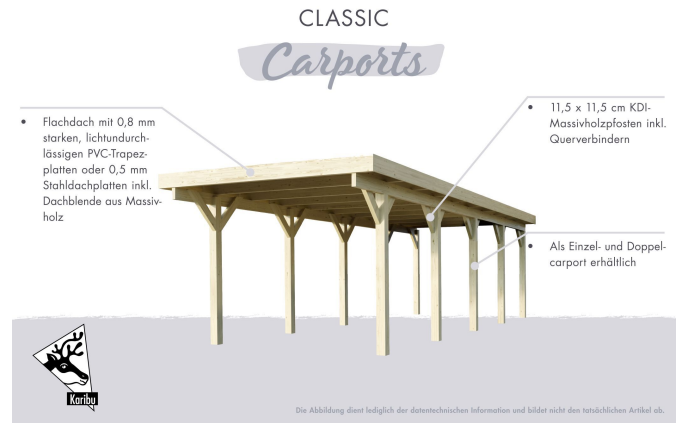

Produktinformation

Einzelcarport Classic 1 Artikel-Nr. 61580

Dacheindeckung
0,5mm Stahldachplatten

Einfahrtsbogen
ohne Einfahrtsbogen

Innenmaß Breite	250 cm
Material	Kesseldruckimprägniert
Firsthöhe	234 cm
Dachneigung	1°
Dachfläche	15 m ²
Dachtyp	Stahl
Verpackungsmaße mm/Gewicht kg	2750x300x200x38
Dachtiefe	480 cm
Dachüberstand linke Seite	220 mm
Dachüberstand hinten	50 mm
Pfostenbreite	11,5 cm
Schneelast	125 kg/m ²
Außenmaß Breite	273 cm
Pfostentiefe	11,5 cm
Verpackungsmaße mm/Gewicht kg	3300x1180x340x447
Verpackungsmaße mm/Gewicht kg	2750x300x200x19
Außenmaß Tiefe	394,5 cm
Durchfahrtshöhe	206 cm
Dachüberstand rechte Seite	220 mm
Innenmaß Tiefe	371,5 cm
Dachüberstand vorne	800 mm
Umbauter Raum	35 m ³
Anzahl Pfosten	6
Dachbreite	318 cm
Verpackungsmaße mm/Gewicht kg	3620x1210x350x367