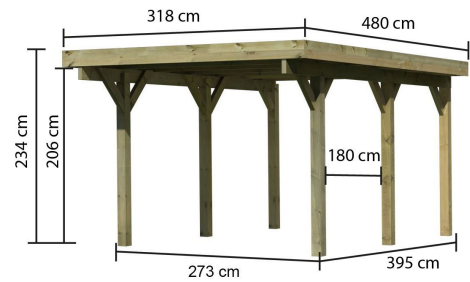

Produktinformation

Einzelcarport Classic 1 Artikel-Nr. 61580

Dacheindeckung
0,5mm Stahldachplatten

Einfahrtsbogen
ohne Einfahrtsbogen

Innenmaß Breite	250 cm
Material	Kesseldruckimprägniert
Firsthöhe	234 cm
Dachneigung	1°
Dachfläche	15 m ²
Dachtyp	Stahl
Verpackungsmaße mm/Gewicht kg	2750x300x200x38
Dachtiefe	480 cm
Dachüberstand linke Seite	220 mm
Dachüberstand hinten	50 mm
Pfostenbreite	11,5 cm
Schneelast	125 kg/m ²
Außenmaß Breite	273 cm
Pfostentiefe	11,5 cm
Verpackungsmaße mm/Gewicht kg	3300x1180x340x447
Verpackungsmaße mm/Gewicht kg	2750x300x200x19
Außenmaß Tiefe	394,5 cm
Durchfahrtshöhe	206 cm
Dachüberstand rechte Seite	220 mm
Innenmaß Tiefe	371,5 cm
Dachüberstand vorne	800 mm
Umbauter Raum	35 m ³
Anzahl Pfosten	6
Dachbreite	318 cm
Verpackungsmaße mm/Gewicht kg	3620x1210x350x367