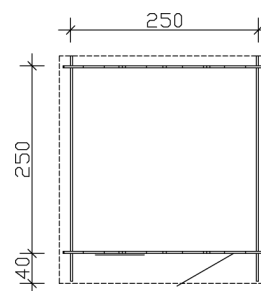

Gartenhaus

GARTENHAUS PORTO 2, 250 X 250 CM, NATUR

Datenblatt / Baubeschreibung

Material	Nordische Fichte
Farbe	Natur
Farbbehandlung	Unbehandelt
Größe	250 x 250 cm
Aufstellbreite (Sockelmaß)	250 cm
Aufstelltiefe (Sockelmaß)	250 cm
Außenbreite inkl. Dachüberstand	280 cm
Außentiefe inkl. Dachüberstand	305 cm
Firsthöhe	256 cm
Seitenwandhöhe	195 cm
Wandart	Blockbohlen
Wandstärke	28 mm
Eckverbindung	Classic, symmetrisch gefräst
Windverband	Zuganker mit Gewindestange
Anzahl Räume	1
Dachform	Satteldach

Lieferhinweis

Für die Anlieferung muss die Zufahrt für 40 t-LKW
möglich sein! Die Anlieferung erfolgt frei
Bordsteinkante (Festland Deutschland).

Artikelnummer

601158

EAN-Nummer

4018211601158

GARTENHAUS PORTO 2, 28MM
250 x 250 cm

Schnitt

Ansicht Vorne

GARTENHAUS PORTO 2, 28MM
250 x 250 cm
Schnitte und Ansichten Maßstab 1:100

Grundriss

Ansicht Hinten

GARTENHAUS PORTO 2, 28MM
250 x 250 cm
Schnitte und Ansichten Maßstab 1:100

Ansicht Rechts

Ansicht Links

GARTENHAUS PORTO 2, 28MM
250 x 250 cm
Schnitte und Ansichten Maßstab 1:100