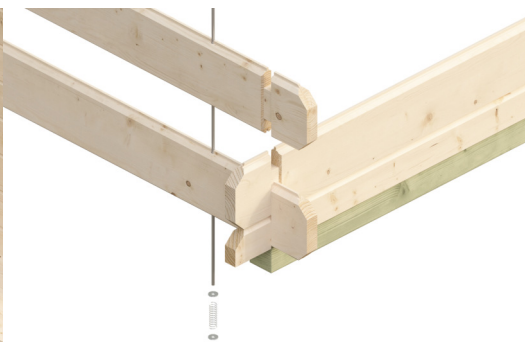

GARTENHAUS PORTO 2, 28MM

Hochwertiges nordisches Fichtenholz

GARTENHAUS PORTO 2, 28MM
250 x 250 cm

Gestaltungsbeispiel

- 28 mm Wandstärke
- Profilierte Eckverbindungen
- 19 mm Fußboden
- Dach 19 mm Profilschalung

Gartenhaus

GARTENHAUS PORTO 2, 250 X 250 CM, NATUR

Datenblatt / Baubeschreibung

Material	Nordische Fichte
Farbe	Natur
Farbbehandlung	Unbehandelt
Größe	250 x 250 cm
Aufstellbreite (Sockelmaß)	250 cm
Aufstelltiefe (Sockelmaß)	250 cm
Außenbreite inkl. Dachüberstand	280 cm
Außentiefe inkl. Dachüberstand	305 cm
Firsthöhe	256 cm
Seitenwandhöhe	195 cm
Wandart	Blockbohlen
Wandstärke	28 mm
Eckverbindung	Classic, symmetrisch gefräst
Windverband	Zuganker mit Gewindestange
Anzahl Räume	1
Dachform	Satteldach

Dachaufbau	19 mm Profilschalung mit Nut und Feder
Material Dacheindeckung	Eine Lage Dachpappe zur Ersteindeckung
Farbe Dach	Schwarz
Dachstärke	19 mm
Dachfläche	9.6 m²
Dachblende	Holzblende
Dachneigung	zur Seite
Gefälle	26 °
Dachüberstand vorne	40 cm
Dachüberstand hinten	15 cm
Dachüberstand links	15 cm
Dachüberstand rechts	15 cm
Schindelbedarf á 2m ²	6 Paket(e)
Fußboden	Holzdielen, unbehandelt
Fußbodenstärke	19 mm
Grundlager	Kantholz, imprägniert
Maße Grundlager	60 x 60 mm
Grundfläche	6.25 m²
Umbauter Raum	14.09 m³
Schneelast (sk)	0.85 kN/m²
Windstaudruck q	0.95 kN/m²
Türen	1x Einzeltür, halbverglast, 78,5 x 179,5 cm, Profilylinderschloss mit 3 Schlüsseln
Verglasung Tür 1	Echtglas
Türanschlag	Anschlag rechts
Fenster	1x Einzelfenster 57,5 x 70,5 cm, Dreh-Funktion, Echtglas
Anzahl Packstücke	1
Verpackungsmaß	Breite: 315 cm, Höhe: 45 cm, Tiefe: 120 cm, 528 kg
Verpackungsgewicht gesamt	528 kg
nicht im Lieferumfang enthalten	Beton, Verankerung Grundlager mit Untergrund (Fundament)
Garantie	5 Jahre gemäß unseren Garantiebedingungen

Lieferhinweis

Für die Anlieferung muss die Zufahrt für 40 t-LKW
möglich sein! Die Anlieferung erfolgt frei
Bordsteinkante (Festland Deutschland).

Artikelnummer

601158

EAN-Nummer

4018211601158

GARTENHAUS PORTO 2, 28MM
250 x 250 cm