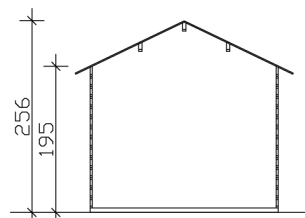

Gartenhaus

GARTENHAUS PORTO 2, 250 X 250 CM, NATUR

Datenblatt / Baubeschreibung

Material	Nordische Fichte
Farbe	Natur
Farbbehandlung	Unbehandelt
Größe	250 x 250 cm
Aufstellbreite (Sockelmaß)	250 cm
Aufstelltiefe (Sockelmaß)	250 cm
Außenbreite inkl. Dachüberstand	280 cm
Außentiefe inkl. Dachüberstand	305 cm
Firsthöhe	256 cm
Seitenwandhöhe	195 cm
Wandart	Blockbohlen
Wandstärke	28 mm
Eckverbindung	Classic, symmetrisch gefräst
Windverband	Zuganker mit Gewindestange
Anzahl Räume	1
Dachform	Satteldach

Lieferhinweis

Für die Anlieferung muss die Zufahrt für 40 t-LKW
möglich sein! Die Anlieferung erfolgt frei
Bordsteinkante (Festland Deutschland).

Artikelnummer

601158

EAN-Nummer

4018211601158

GARTENHAUS PORTO 2, 28MM
250 x 250 cm

Schnitt

Ansicht Vorne

GARTENHAUS PORTO 2, 28MM
250 x 250 cm
Schnitte und Ansichten Maßstab 1:100

Grundriss

Ansicht Hinten

GARTENHAUS PORTO 2, 28MM
250 x 250 cm
Schnitte und Ansichten Maßstab 1:100

Ansicht Rechts

Ansicht Links

GARTENHAUS PORTO 2, 28MM
250 x 250 cm
Schnitte und Ansichten Maßstab 1:100