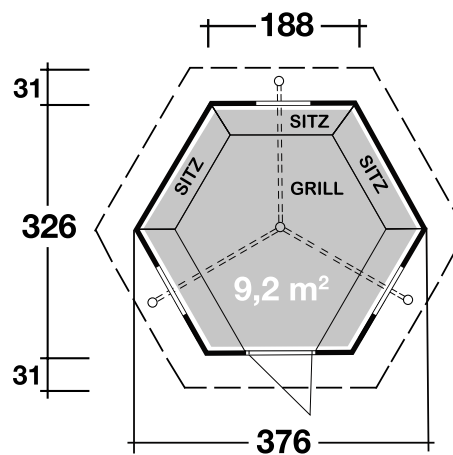

Anstrich

	Eiche rustikal
	Weiß transparent
	Kiefer
	Betongrau
	Anthrazitgrau
	Graphitgrau

Weitere Informationen finden Sie unter: www.finnhaus.de oder im aktuellen Katalog.
Technische Änderungen, Druckfehler und Irrtümer vorbehalten.