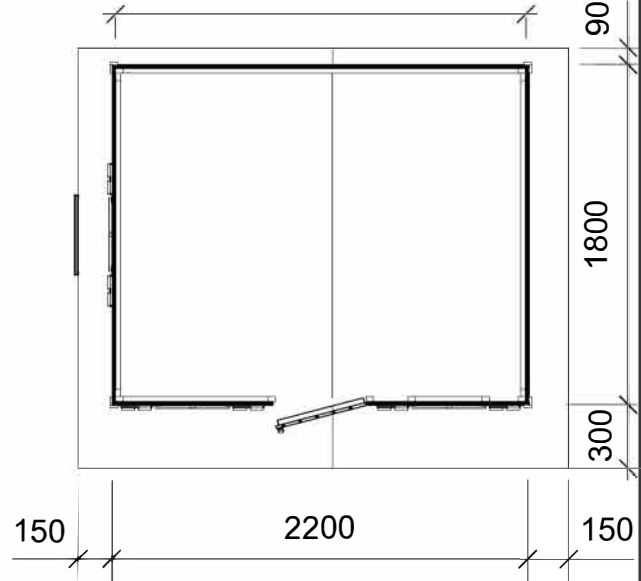

5 9912145 15 mm

 15 mm 15 mm 15 mm						 72St./LKW (12x6)	
	Art.N. G59912145W	Ean.N. 5999553061093	3,96m ²	7,12m ³	6,65m ²		X mm: 1200 Y mm: 2240 Z mm: 440 kg: 283