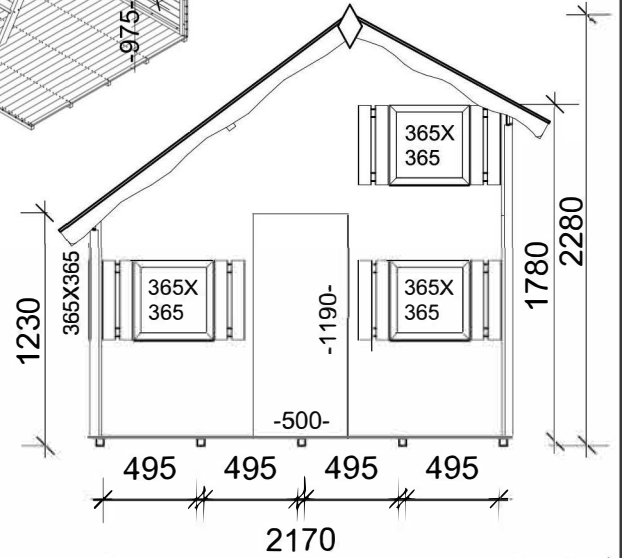

5 9912145 15 mm

 15 mm 15 mm 15 mm						 72St./LKW (12x6)	
	Art.N. G59912145W	Ean.N. 5999553061093	3,96m ²	7,12m ³	6,65m ²		X mm: 1200 Y mm: 2240 Z mm: 440 kg: 283