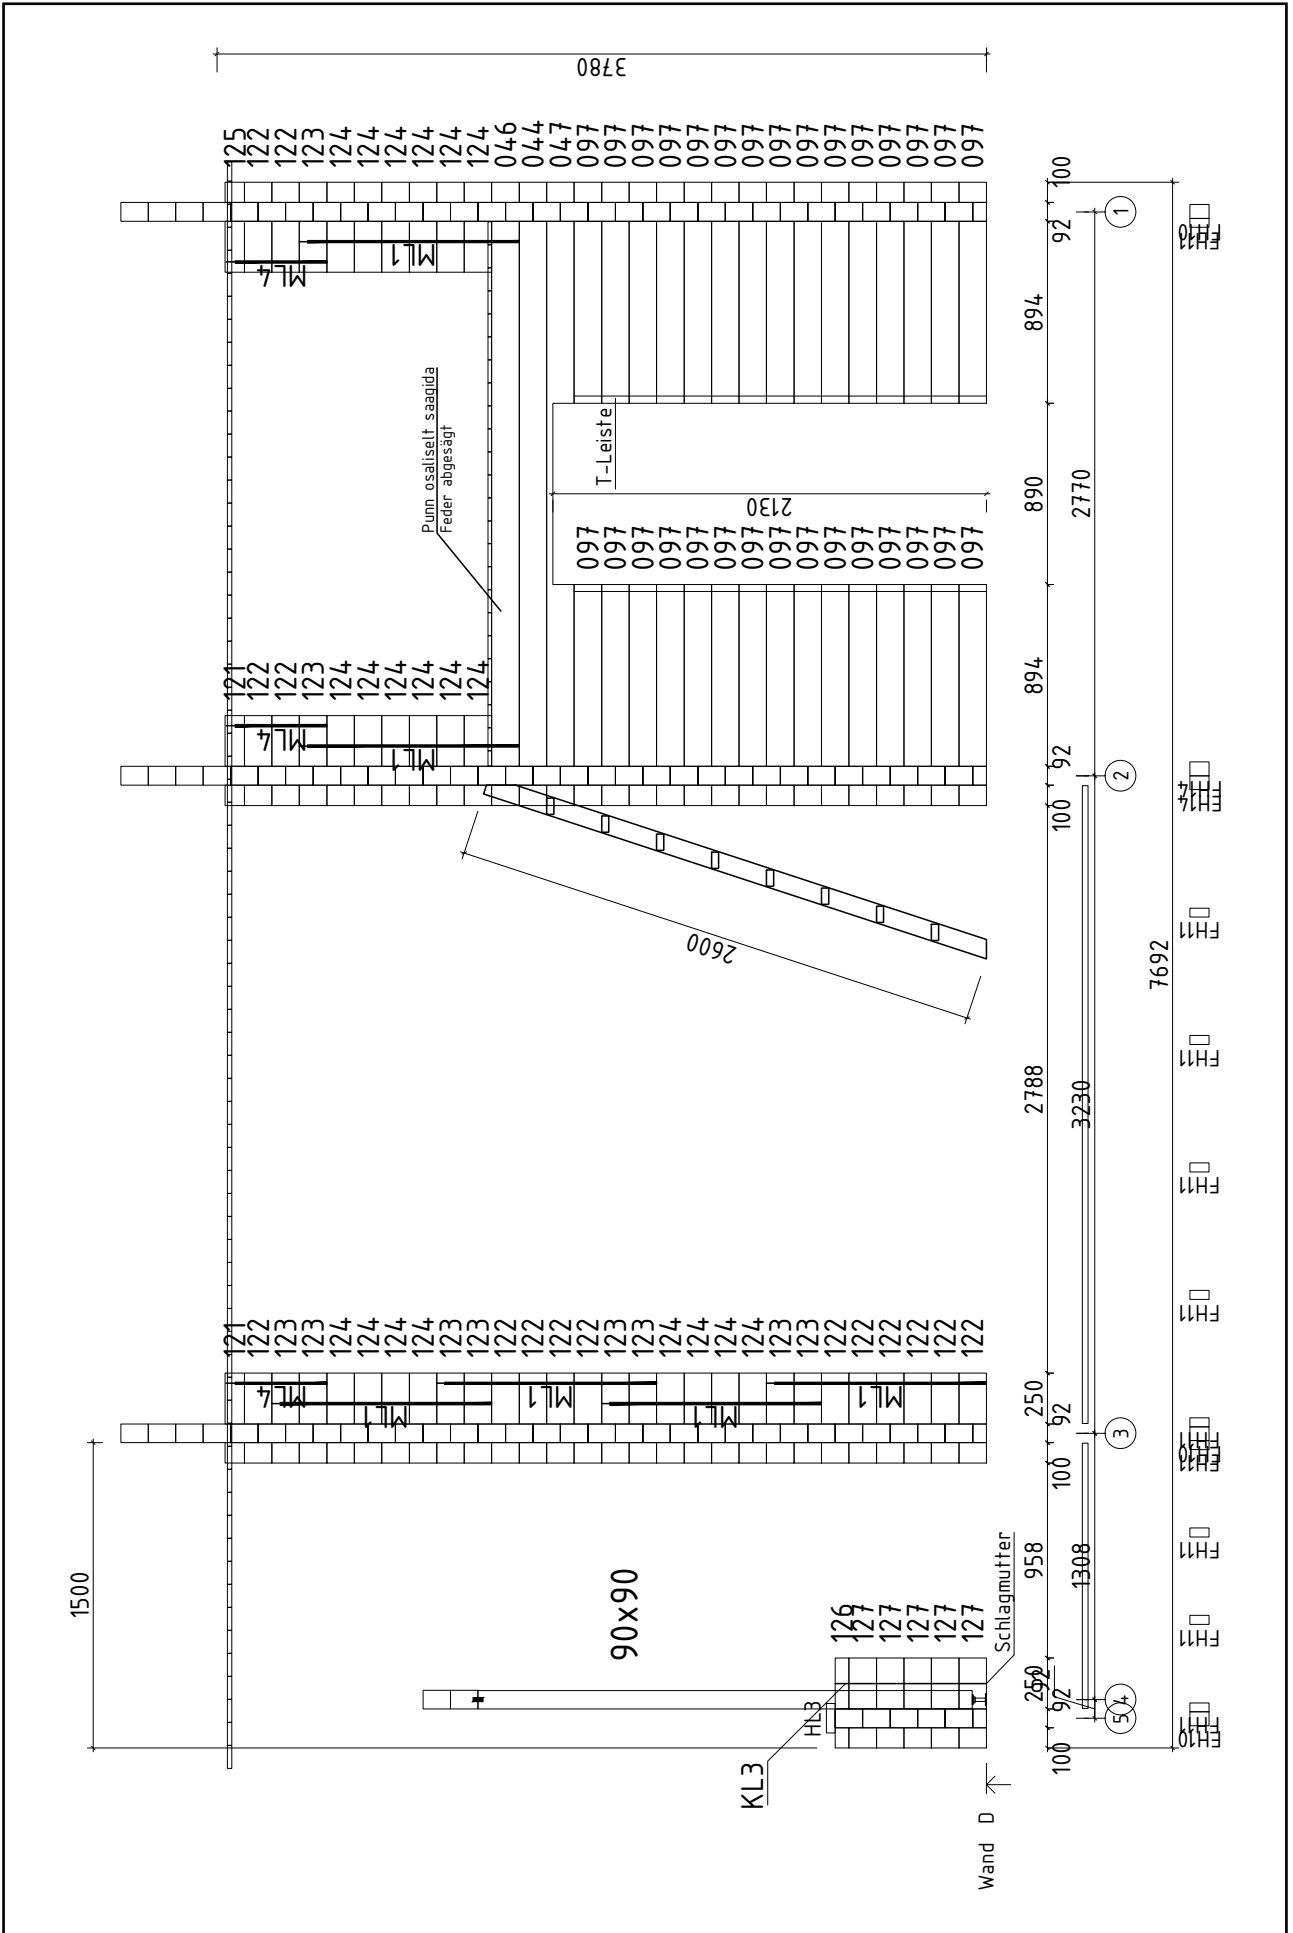

Wandplan D 592610