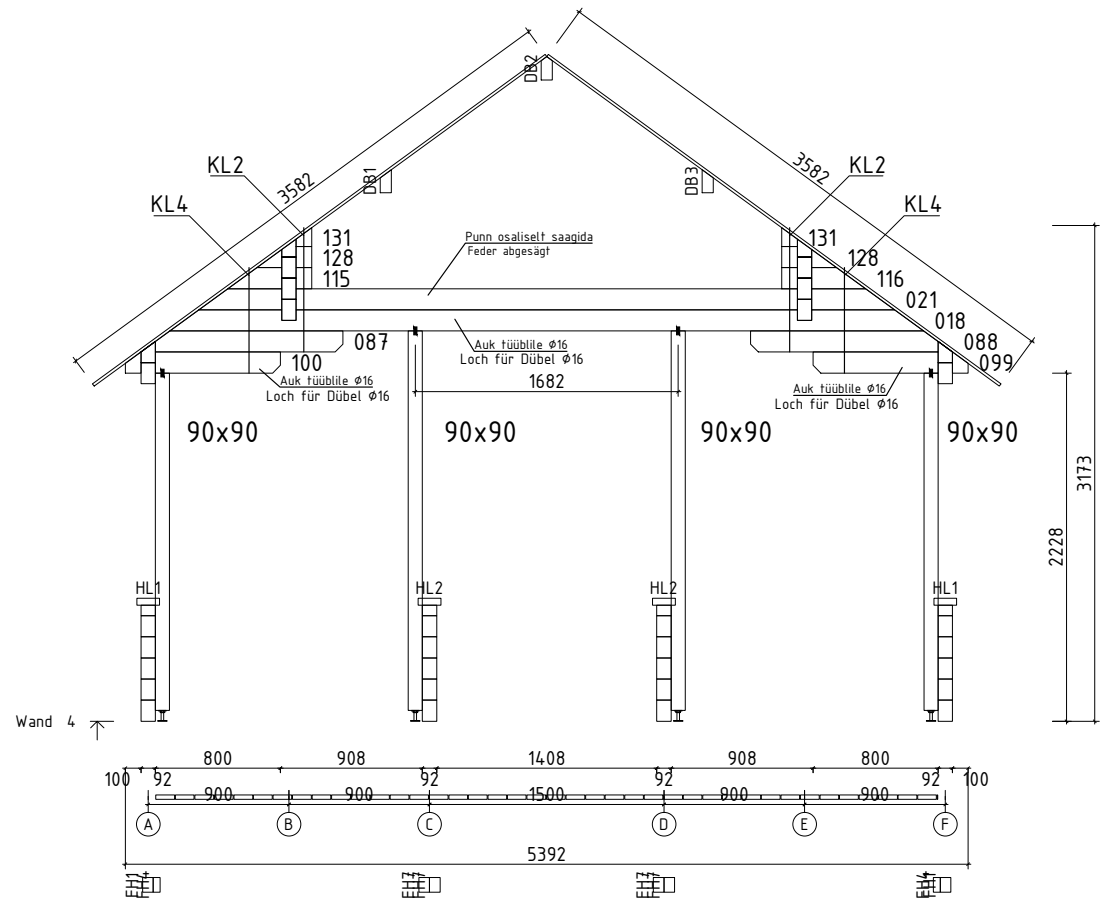

Wandplan 3 und 4 592610