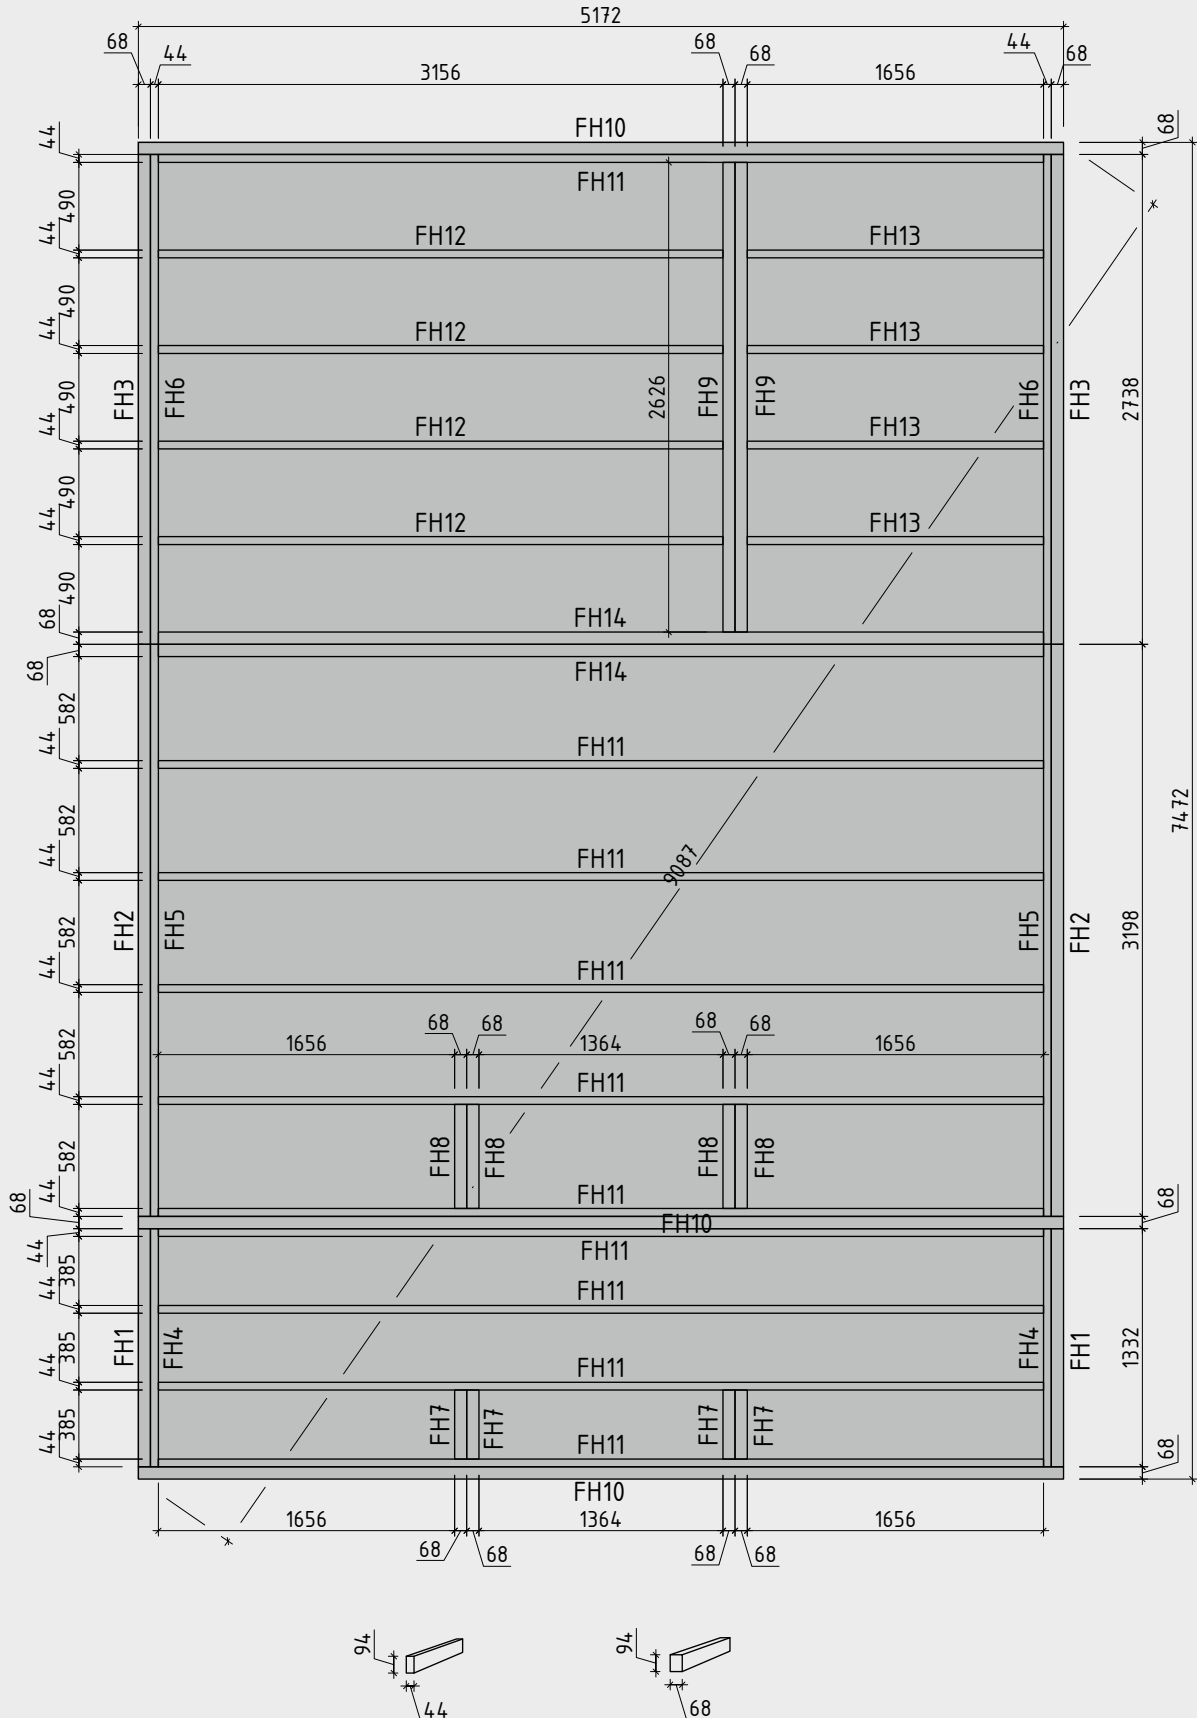

Lagerholzplan und Fundamentplan

592610

Wir empfehlen als Fundament für Ihr Gartenhaus eine vollflächig, festgegründete, gepflasterte oder betonierte Fläche.
Wahlweise ist auch ein Punkt- oder Streifenfundament möglich.

Teilleiste 1

592610

Pos		Stck	Profil (mm)	Länge (mm)
001		1	92x135	5392
002		1	92x135	5392
003		1	92x135	5392
004		1	92x135	5392
005		1	92x135	5392
006		8	92x135	5392
007		1	92x135	5392
008		1	92x68	5392
009		1	92x135	5193
010		1	92x135	5193
011		1	92x135	5193
012		2	92x135	5022
013		1	92x135	4876
014		1	92x115	4876
015		1	92x115	4876
016		1	92x135	4876
017		1	92x135	4823
018		1	92x135	4823
019		1	92x135	4823
020		2	92x135	4776
021		1	92x135	4452
022		1	92x135	4452
023		1	92x135	4452
024		1	92x135	4081
025		1	92x135	4081