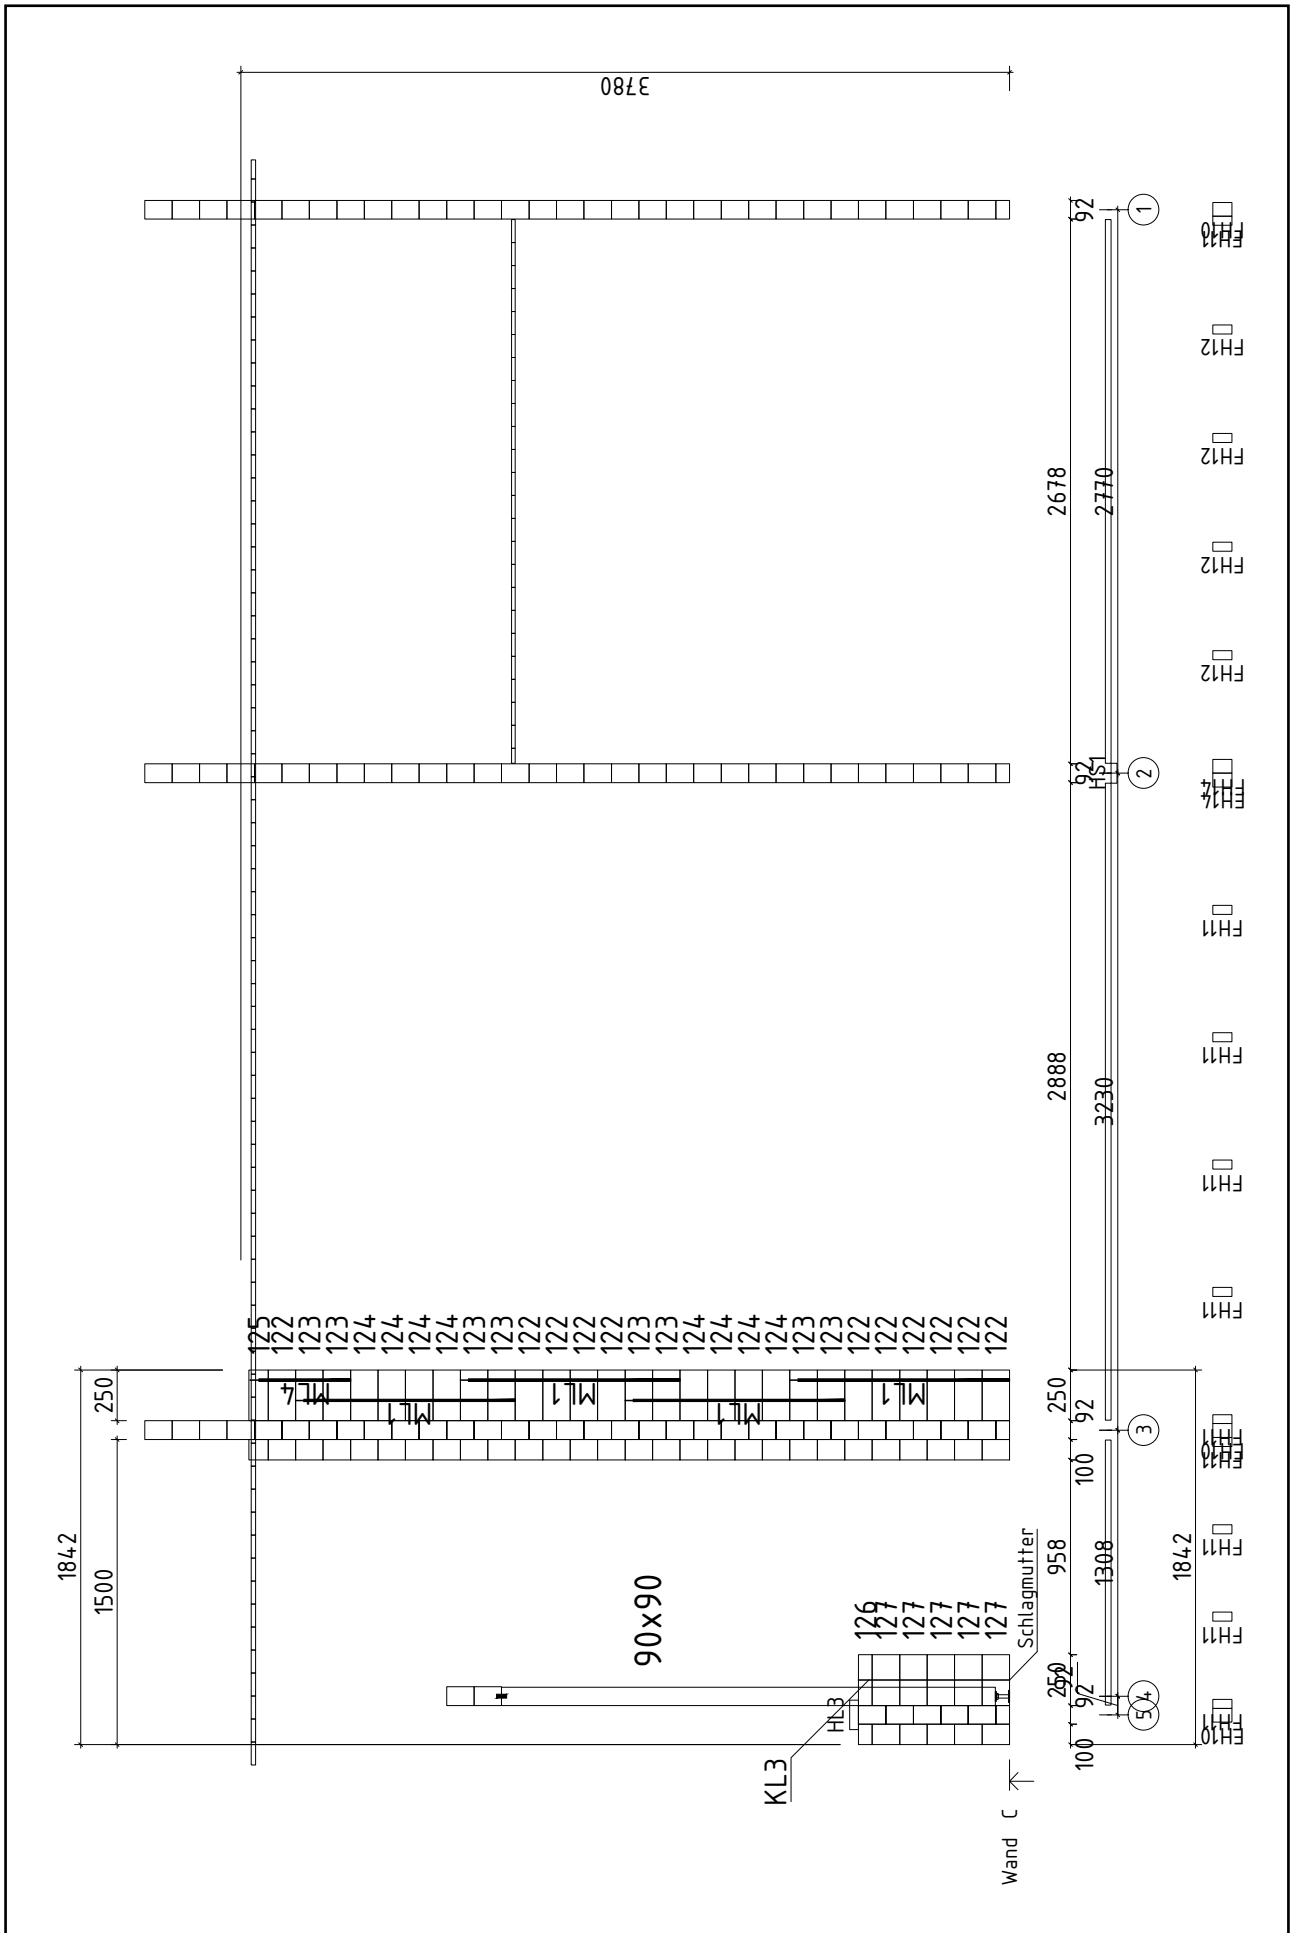

Wandplan C 592610