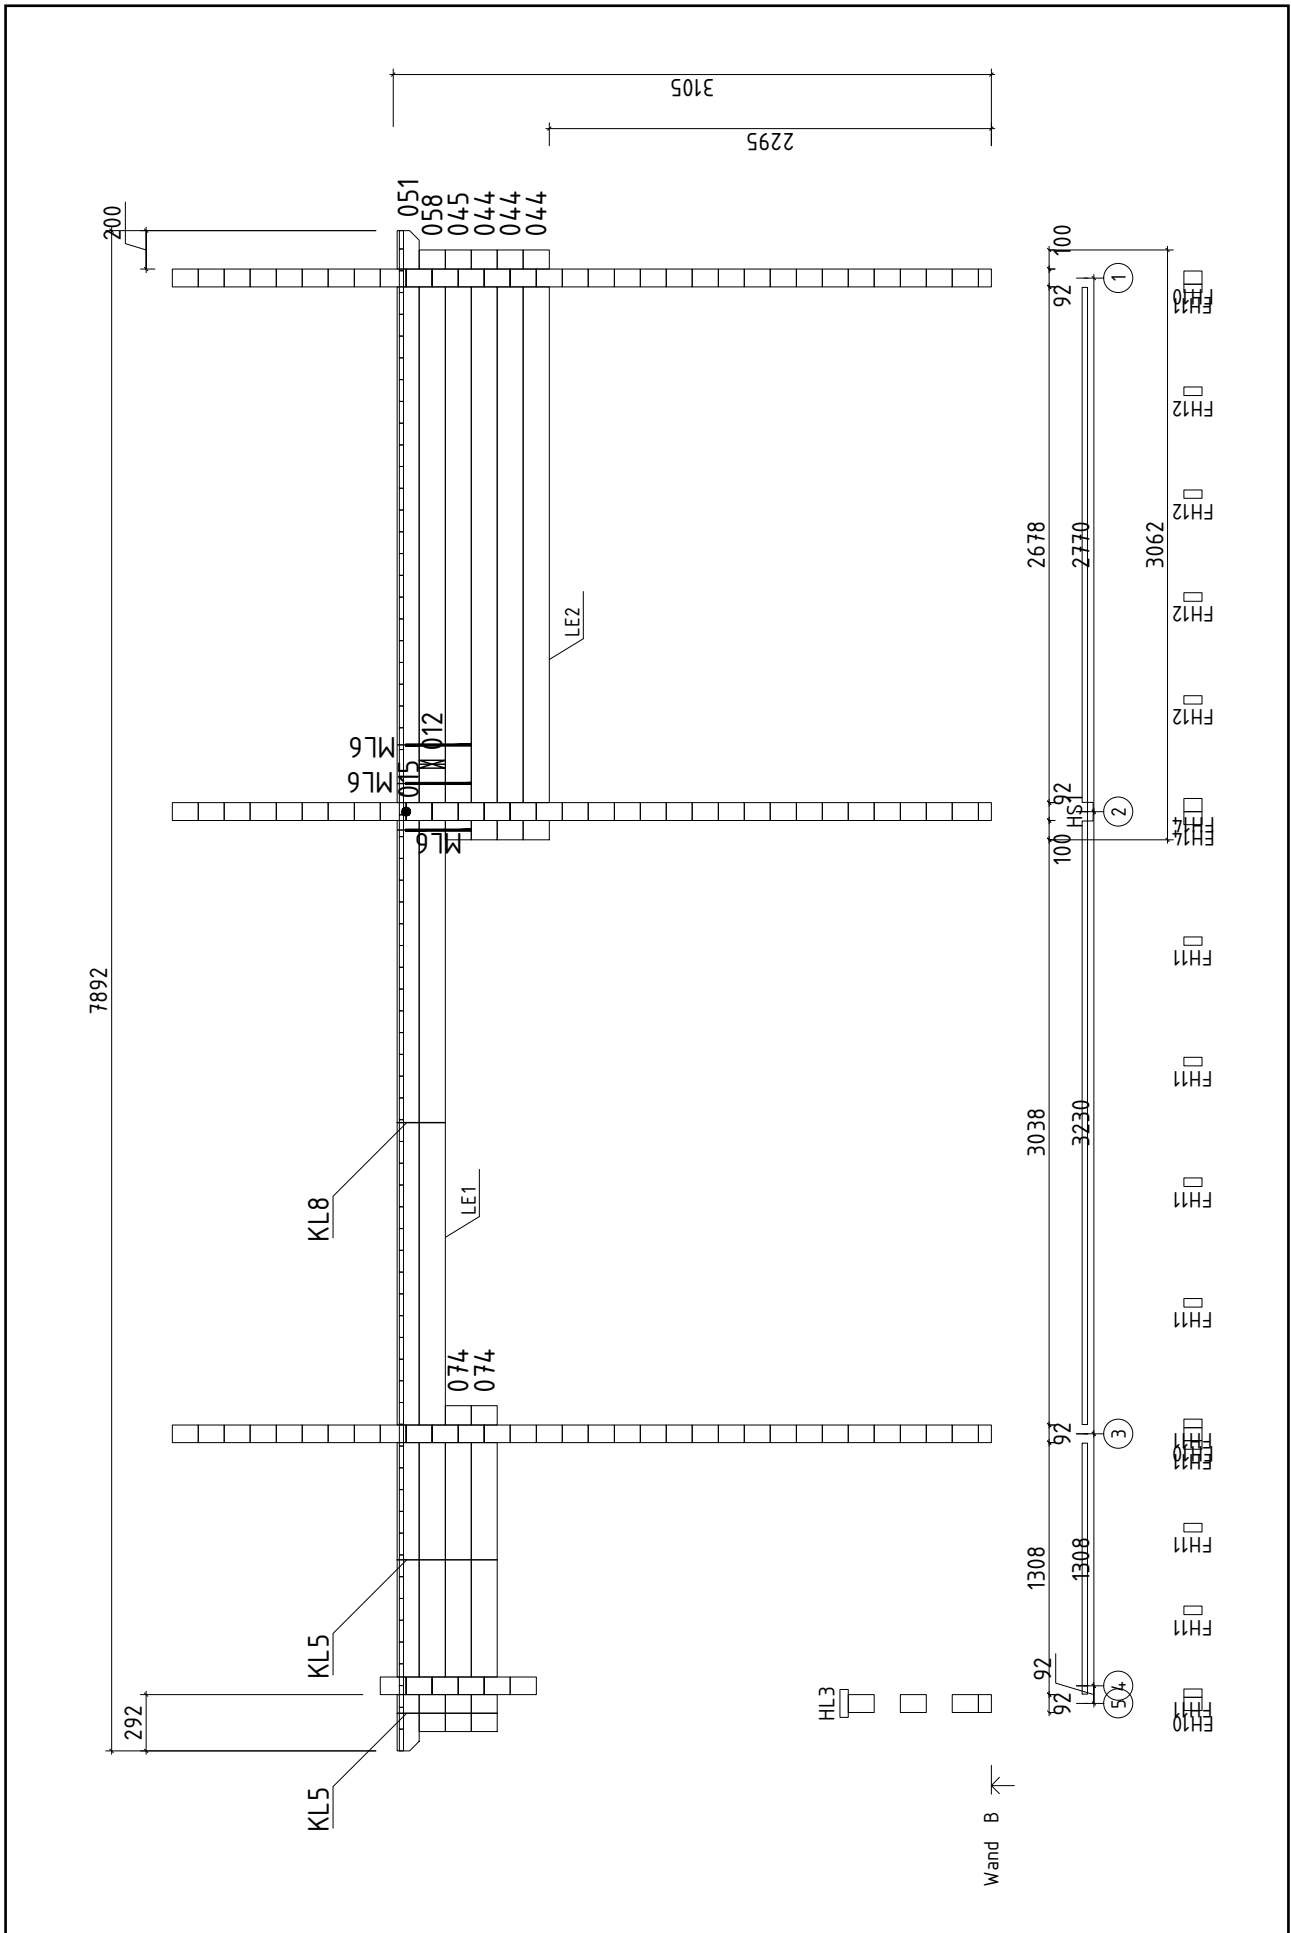

Wandplan B 592610