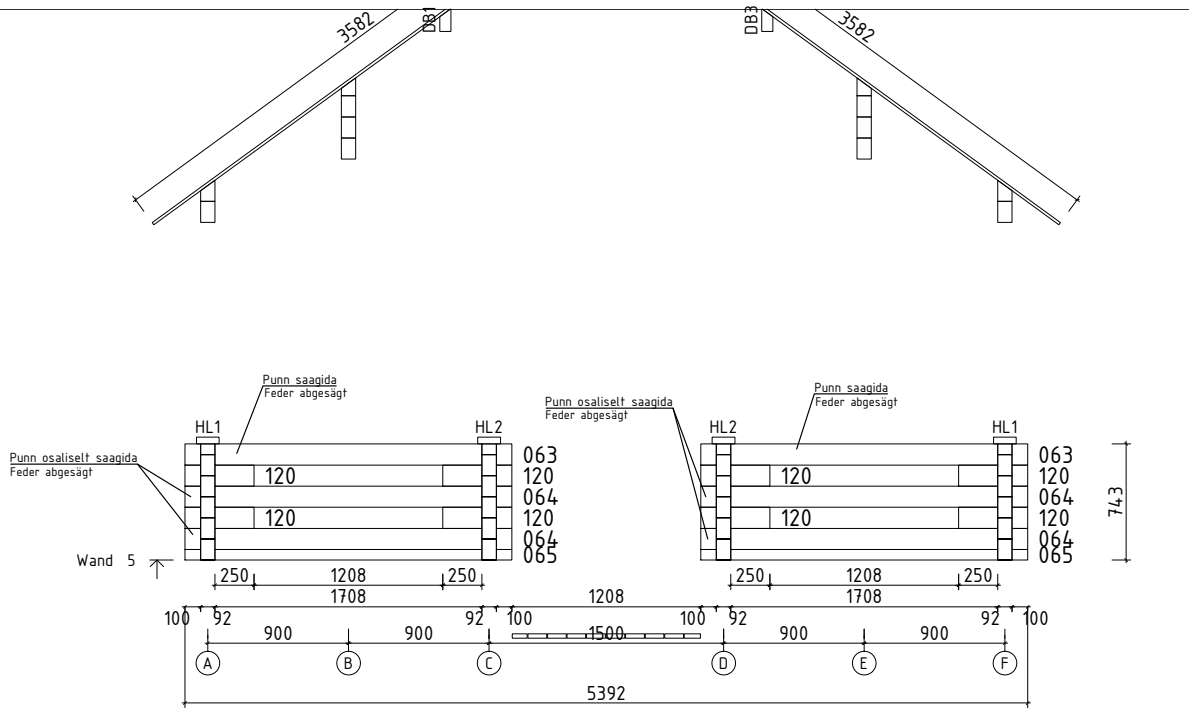

Wandplan 5 592610