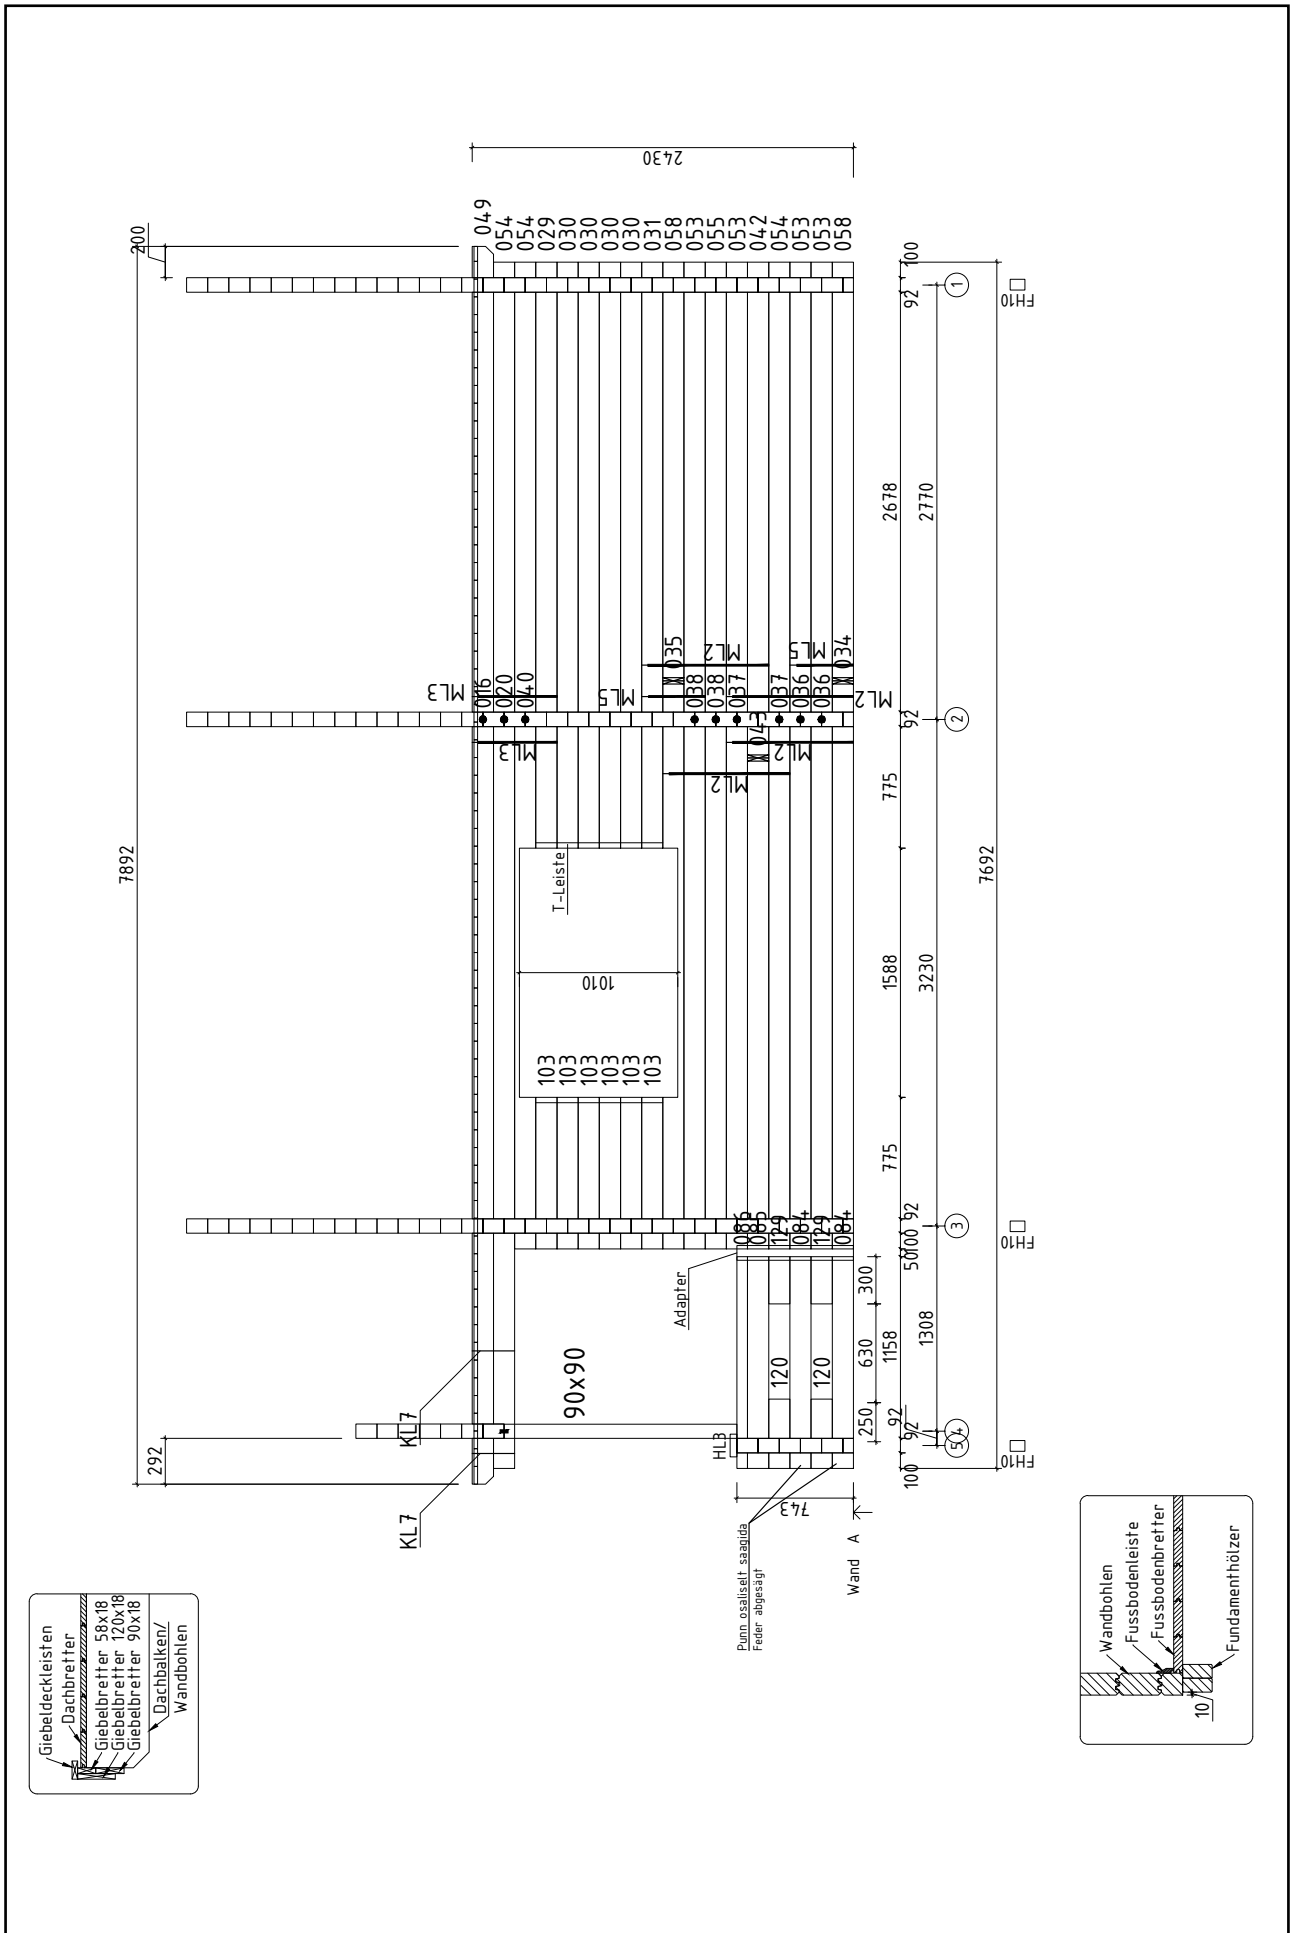

Wandplan A 592610