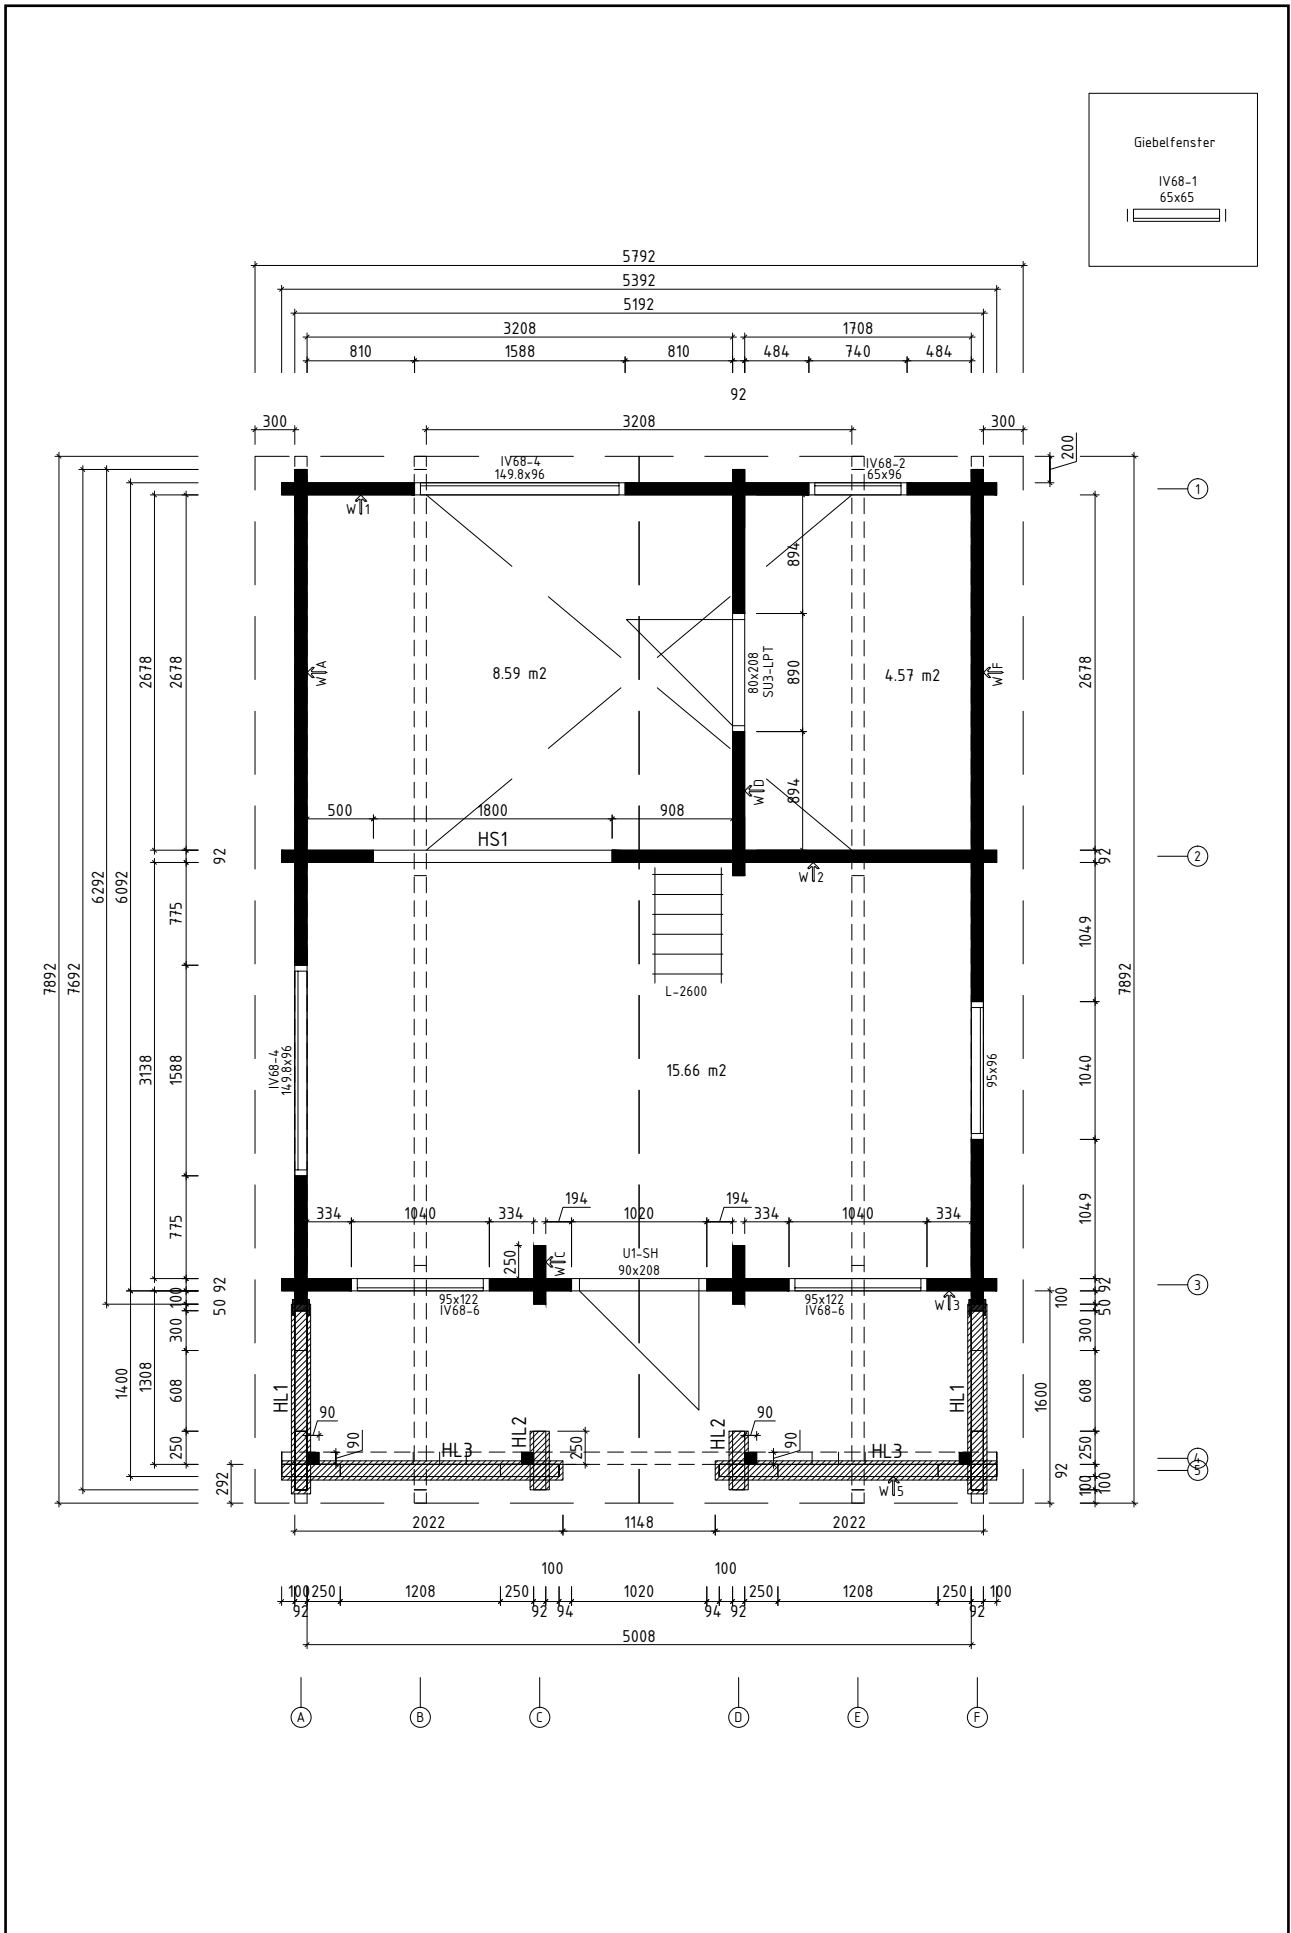

Technische Daten: Art.-Nr.: 592610

Wandaußenmaß: 517 x 607 cm
Bohlenstärke: 92 mm

Kontrolliert durch:

Achtung: Alle angegebenen Maße sind ca.-Maße!

3D-Ansicht 592610

Grundriss 592610

Lagerholzplan und Fundamentplan

Teilleiste 2

592610

Pos		Stck	Profil (mm)	Länge (mm)
026		1	92x135	4011
027		4	92x135	4011
028		1	92x135	4011
029		1	92x135	3737
030		4	92x135	3737
031		1	92x135	3737
032		1	92x135	3710
033		1	92x135	3622
034		2	92x135	3622
035		1	92x135	3622
036		4	92x135	3376
037		4	92x135	3376
038		4	92x135	3376
039		1	92x135	3376
040		1	92x135	3376
041		1	92x135	3208
042		2	92x135	3162
043		2	92x135	3130
044		7	92x135	3062
045		2	92x135	3062
046		1	92x135	3062
047		1	92x135	3062
048		1	92x135	3016
049		1	92x135	3016
050		1	92x115	3016

Teilleiste 4

592610

Pos		Stck	Profil (mm)	Länge (mm)
076		1	92x135	1540
077		1	92x135	1485
078		1	92x135	1485
079		2	92x135	1446
080		1	92x135	1408
081		7	92x135	1386
082		1	92x135	1355
083		1	92x135	1355
084		4	92x135	1350
085		2	92x135	1350
086		2	92x68	1350
087		1	92x135	1293
088		1	92x135	1293
089		6	92x135	1241
090		1	92x135	1234
091		1	92x135	1234
092		1	92x135	1114
093		1	92x135	1114
094		3	92x135	1113
095		1	92x135	1104
096		1	92x135	1104
097		30	92x135	1086
098		7	92x135	1002
099		1	92x135	992
100		1	92x135	992

Teilleiste 5

592610

Pos		Stck	Profil (mm)	Länge (mm)
101		1	92x135	984
102		1	92x135	984
103		6	92x135	967
104		1	92x135	928
105		1	92x135	928
106		1	92x135	798
107		1	92x135	798
108		3	92x135	742
109		1	92x68	692
110		15	92x135	692
111		7	92x135	676
112		1	92x135	625
113		1	92x135	625
114		18	92x135	620
115		1	92x135	536
116		1	92x135	536
117		18	92x135	526
118		1	92x135	495
119		1	92x135	495
120		12	92x135	442
121		2	92x95	442
122		26	92x135	442
123		18	92x135	442
124		28	92x135	442
125		2	92x95	442