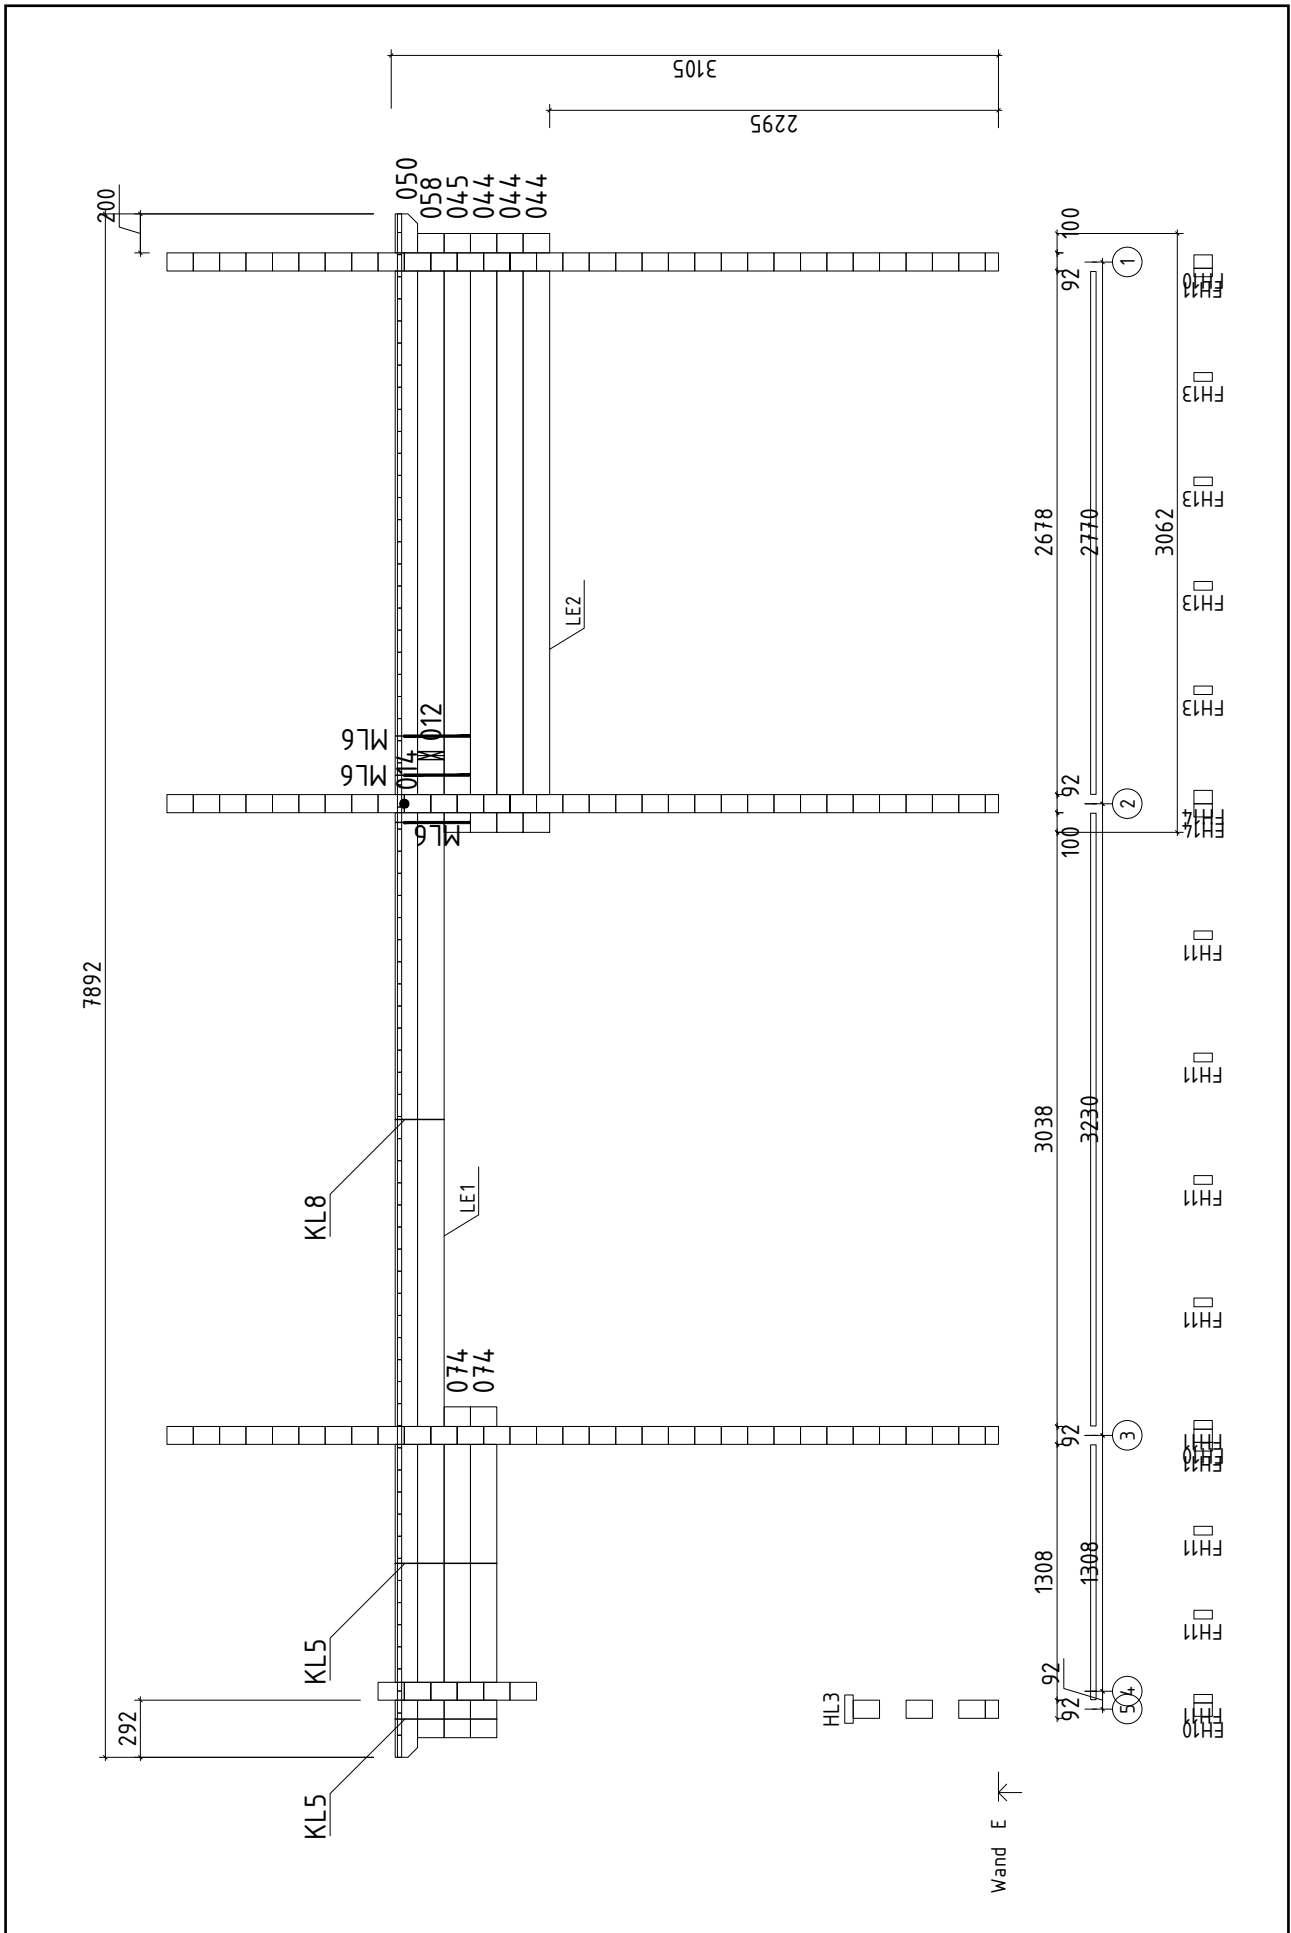

Wandplan E 592610