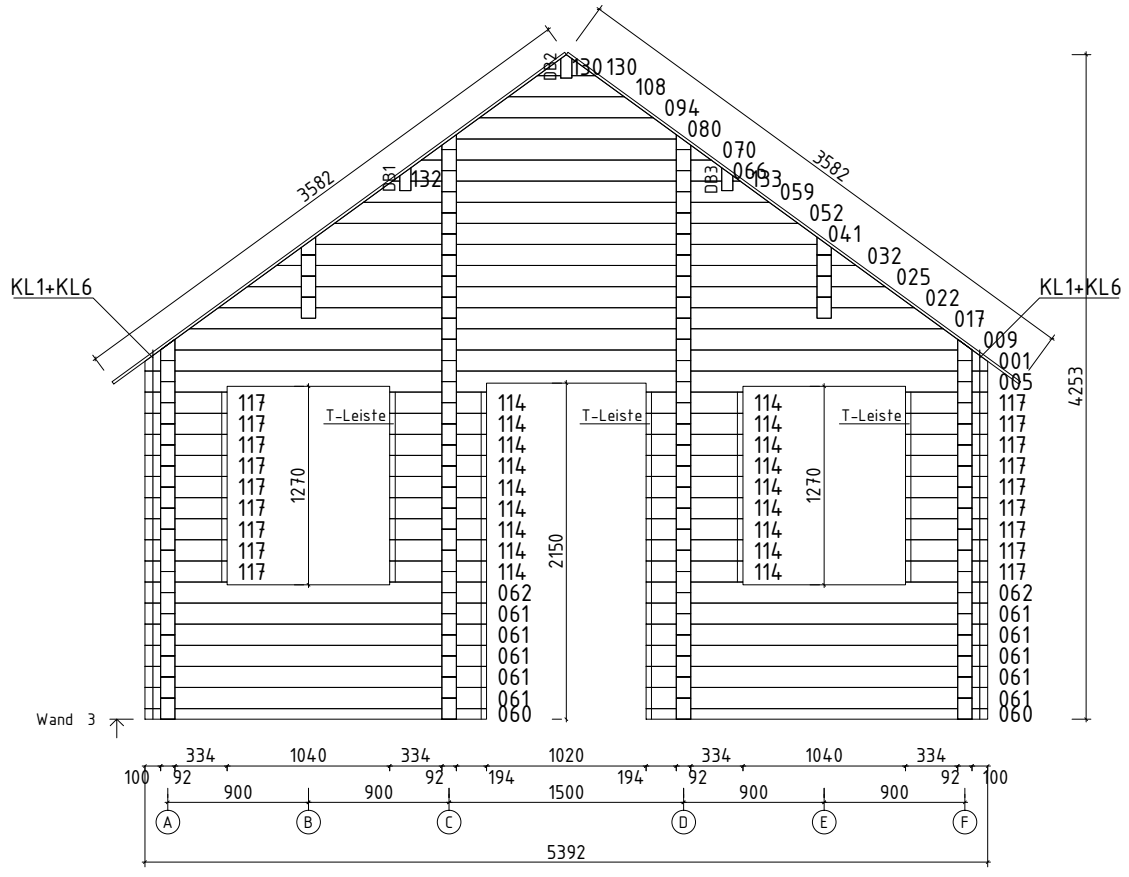

Wandplan 3 und 4 592610