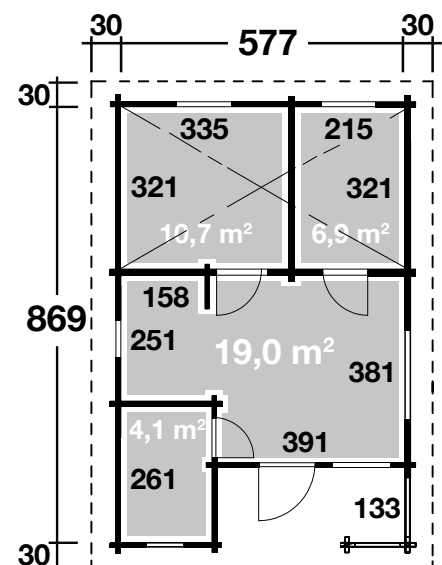

Weitere Informationen finden Sie unter: www.finnhaus.de oder im aktuellen Katalog.
Technische Änderungen, Druckfehler und Irrtümer vorbehalten.