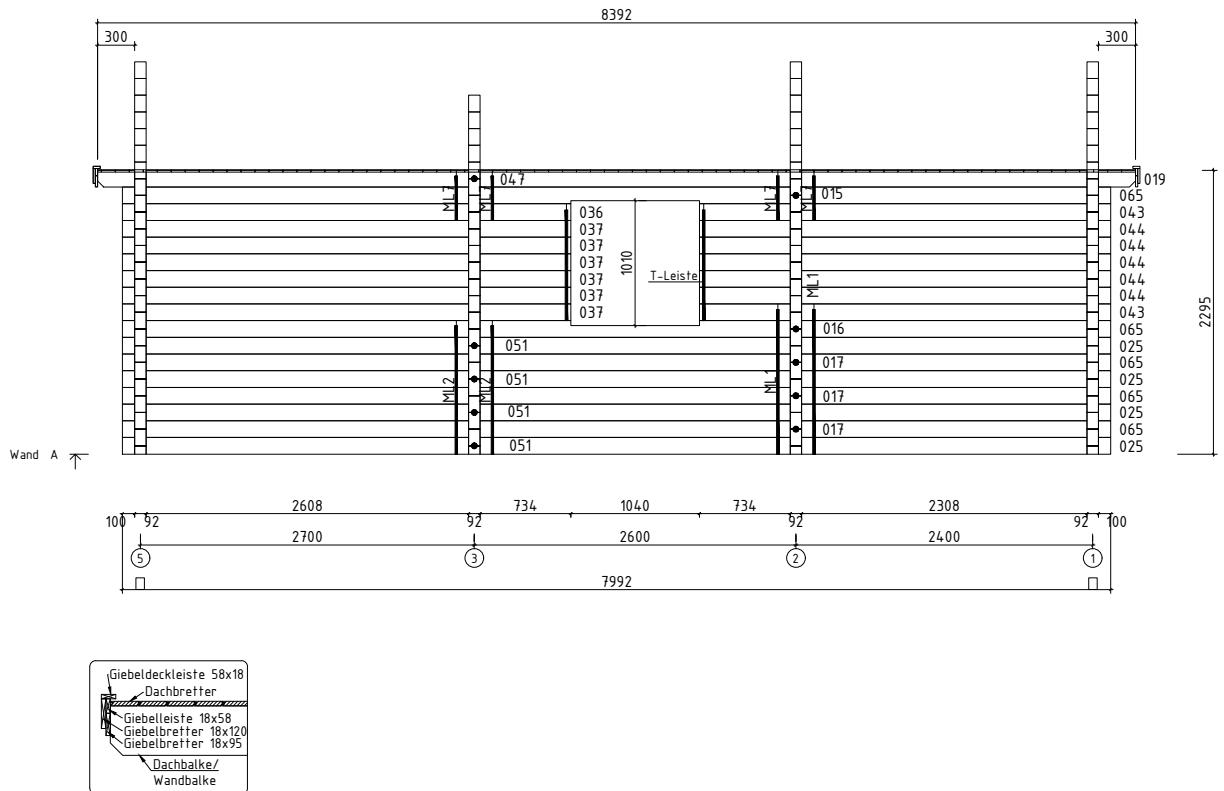

Pos		Stck	Profil (mm)	Länge (mm)
KV S EIB M12X40	U-Scheibe M12 Ø40		34	
KV MU TJ M12	Befestigungsmutter M12		4	
	<p>FENSTER Q6 W6-S92P-04C-09500960</p>  <p>W116-PC</p> <p>L1 18x90 L=1160mm 2 Stck. L2 18x90 L=1050mm 4 Stck. L3 18x90 L=920mm 2 Stck. ✓ WL1 36x129 L=1160mm 1 Stck.</p>	3		
	<p>FENSTER Q6 W6-S92P-03C-06501220</p>  <p>W117-PC</p> <p>L1 18x90 L=860mm 2 Stck. L2 18x90 L=1310mm 4 Stck. L3 18x90 L=620mm 2 Stck. ✓ WL1 36x129 L=860mm 1 Stck.</p>	1		
	<p>FENSTER Q6 W6-S92V-06C-09501220</p>  <p>W118-VC</p> <p>L1 18x90 L=1160mm 2 Stck. L2 18x90 L=1310mm 4 Stck. L3 18x90 L=920mm 2 Stck. ✓ WL1 36x129 L=1160mm 1 Stck.</p>	1		
	<p>FENSTER Q6 W6-D92P-06C-18441220</p>  <p>W206-PC</p> <p>L1 18x90 L=2055mm 2 Stck. L2 18x90 L=1310mm 4 Stck. L3 18x90 L=1815mm 2 Stck. ✓ WL1 36x129 L=2055mm 1 Stck.</p>	1		

Pos		Stck	Profil (mm)	Länge (mm)
	<p style="text-align: center;">TÜR Q6 D6-S92L-56C-09002080</p>  <p style="text-align: right;">D101-LC L1 18x90 L=1110mm 2x L2 18x90 L=2065mm 4x ✓ WL1 36x129 L=1110mm 1x DIN links</p>	1		
	<p style="text-align: center;">TÜR 800x1980 D0-I92R-XXX-08001980</p>  <p style="text-align: right;">D913-RX L1 18x90 L=1020mm 2 Stck. L2 18x90 L=1970mm 4 Stck. ✓ DIN rechts</p>	1		
	<p style="text-align: center;">TÜR 800x1980 D0-I92L-XXX-08001980</p>  <p style="text-align: right;">D913-LX L1 18x90 L=1020mm 2 Stck. L2 18x90 L=1970mm 4 Stck. ✓ DIN links</p>	1		
	<p style="text-align: center;">TÜR 700x1980 D0-I92L-XXX-07001980</p>  <p style="text-align: right;">D914-LX L1 18x90 L=920mm 2 Stck. L2 18x90 L=1970mm 4 Stck. ✓ DIN links</p>	1		
	✓- bitte selber anpassen (falls nötig)!			