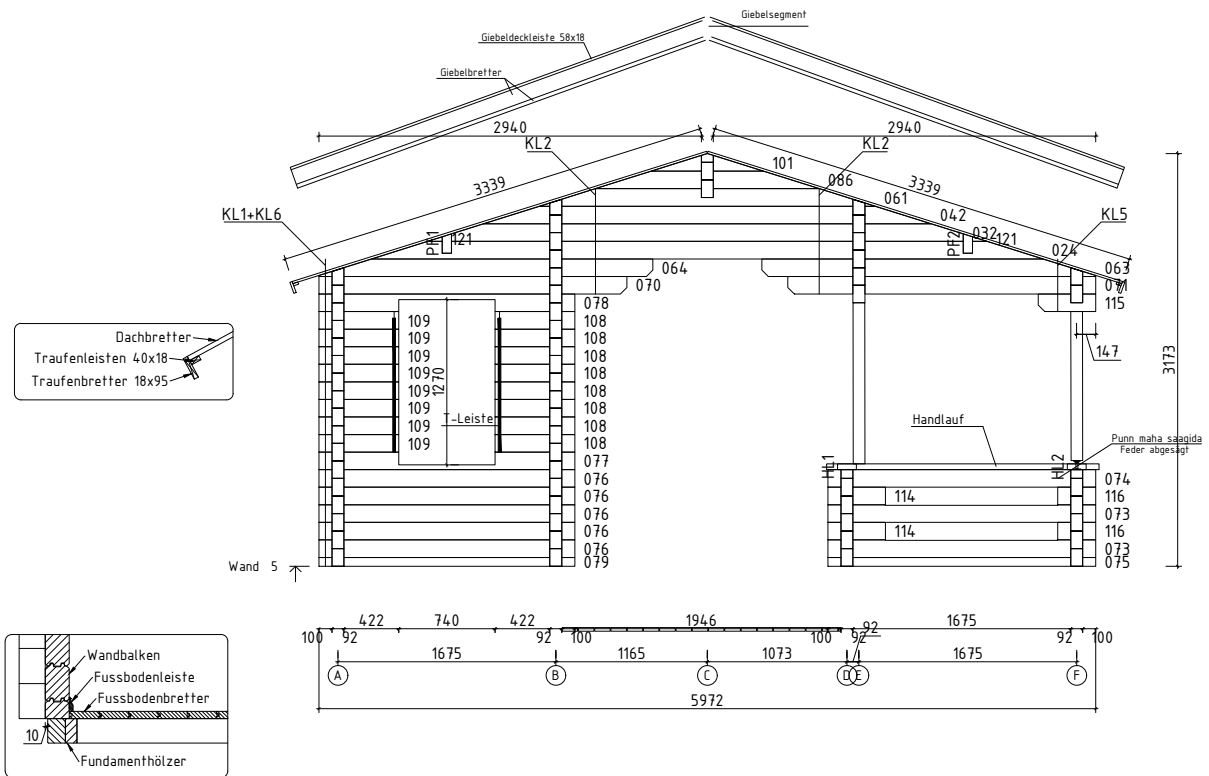

Pos		Stck	Profil (mm)	Länge (mm)
KV S EIB M12X40	U-Scheibe M12 Ø40		34	
KV MU TJ M12	Befestigungsmutter M12		4	
	<p>FENSTER Q6 W6-S92P-04C-09500960</p>  <p>W116-PC</p> <p>L1 18x90 L=1160mm 2 Stck. L2 18x90 L=1050mm 4 Stck. L3 18x90 L=920mm 2 Stck. ✓ WL1 36x129 L=1160mm 1 Stck.</p>	3		
	<p>FENSTER Q6 W6-S92P-03C-06501220</p>  <p>W117-PC</p> <p>L1 18x90 L=860mm 2 Stck. L2 18x90 L=1310mm 4 Stck. L3 18x90 L=620mm 2 Stck. ✓ WL1 36x129 L=860mm 1 Stck.</p>	1		
	<p>FENSTER Q6 W6-S92V-06C-09501220</p>  <p>W118-VC</p> <p>L1 18x90 L=1160mm 2 Stck. L2 18x90 L=1310mm 4 Stck. L3 18x90 L=920mm 2 Stck. ✓ WL1 36x129 L=1160mm 1 Stck.</p>	1		
	<p>FENSTER Q6 W6-D92P-06C-18441220</p>  <p>W206-PC</p> <p>L1 18x90 L=2055mm 2 Stck. L2 18x90 L=1310mm 4 Stck. L3 18x90 L=1815mm 2 Stck. ✓ WL1 36x129 L=2055mm 1 Stck.</p>	1		

Pos		Stck	Profil (mm)	Länge (mm)
	<p style="text-align: center;">TÜR Q6 D6-S92L-56C-09002080</p>  <p style="text-align: right;">D101-LC L1 18x90 L=1110mm 2x L2 18x90 L=2065mm 4x ✓ WL1 36x129 L=1110mm 1x DIN links</p>	1		
	<p style="text-align: center;">TÜR 800x1980 D0-I92R-XXX-08001980</p>  <p style="text-align: right;">D913-RX L1 18x90 L=1020mm 2 Stck. L2 18x90 L=1970mm 4 Stck. ✓ DIN rechts</p>	1		
	<p style="text-align: center;">TÜR 800x1980 D0-I92L-XXX-08001980</p>  <p style="text-align: right;">D913-LX L1 18x90 L=1020mm 2 Stck. L2 18x90 L=1970mm 4 Stck. ✓ DIN links</p>	1		
	<p style="text-align: center;">TÜR 700x1980 D0-I92L-XXX-07001980</p>  <p style="text-align: right;">D914-LX L1 18x90 L=920mm 2 Stck. L2 18x90 L=1970mm 4 Stck. ✓ DIN links</p>	1		
	✓- bitte selber anpassen (falls nötig)!			