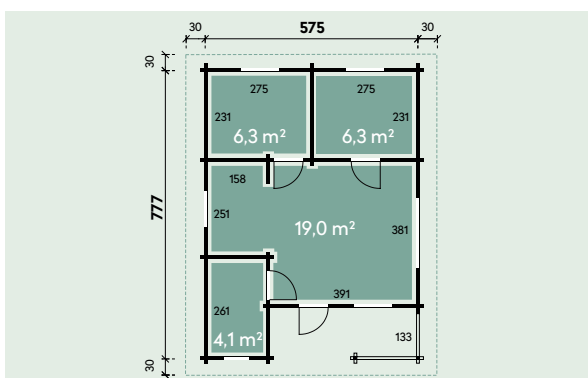

Artikelnummer:

592 400