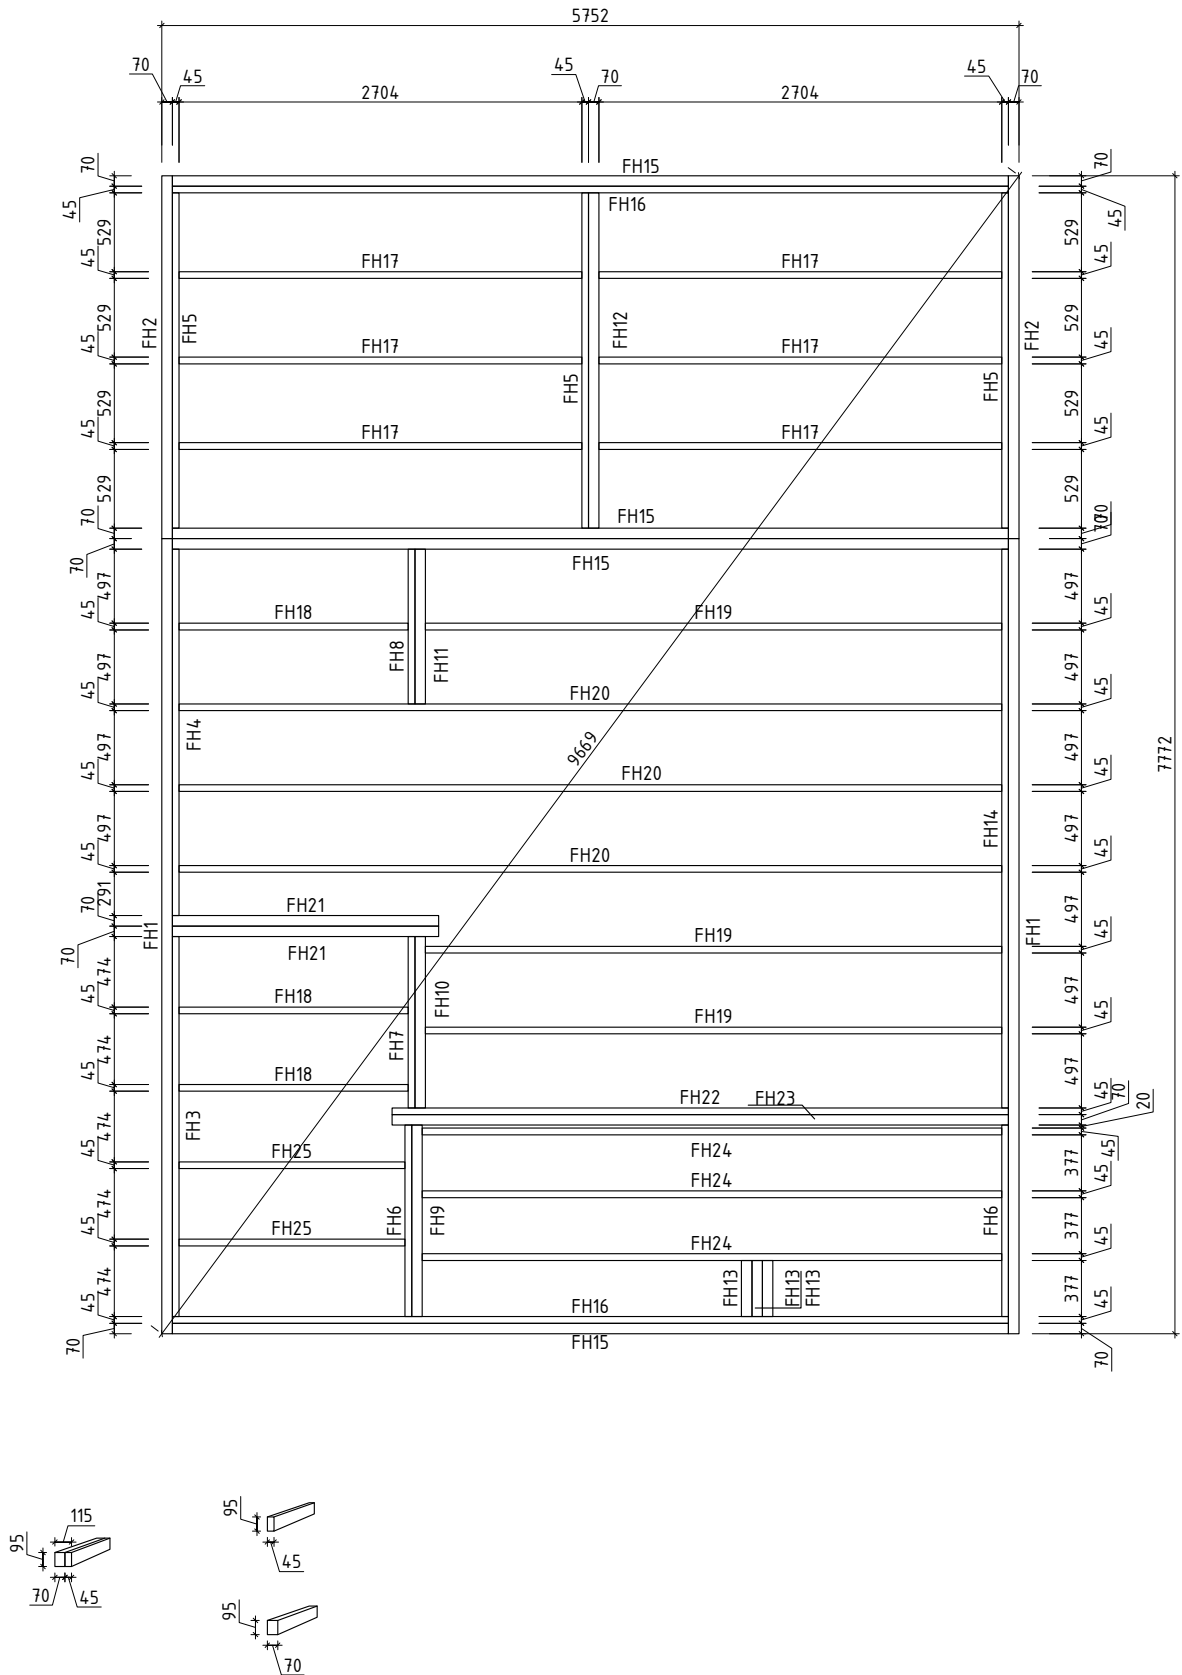

Pos		Stck	Profil (mm)	Länge (mm)
	Achtung! Die Giebelbohlen können teilweise schon vormontiert sein! Bitte beachten - diese erscheinen nicht ganz so wie in der Teileliste beschrieben.			
001		1	92x135	5972
002		1	92x135	5972
003		1	92x135	5972
004		1	92x135	5972
005		8	92x135	5972
006		1	92x135	5972
007		1	92x135	5972
008		1	92x68	5972
009		1	92x135	5700
010		1	92x135	5646
011		1	92x121	5646
012		1	92x135	5646
013		1	92x67	5646
014		1	92x121	5646
015		1	92x135	5446
016		1	92x135	5446
017		3	92x135	5446
018		1	92x135	5408
019		1	92x135	5346
020		1	92x135	5300
021		1	92x135	5208
022		1	92x135	5158
023		1	92x135	5158
024		1	92x135	5158
025		4	92x135	5146

Pos		Stck	Profil (mm)	Länge (mm)
LE4	 LEISTE 	1	95x18	2308
LE2	 LEISTE 	1	95x18	2208
LE1	 LEISTE 	1	95x18	1808
PF2	 PFETTEN 3808	1	80x200	8392
PF1	 PFETTEN 2508	1	80x200	8392
	DACHBRETTER 	150+2	113x18	3339
	FUSSBODENBRETTER 	35+2	113x28	3803
	FUSSBODENBRETTER 	14	113x28	2603
	FUSSBODENBRETTER 	15	113x28	2503
	FUSSBODENBRETTER 	50	113x28	2303
	TERRASSENBRETTER (imprägniert) 	18	120x28	1395
	TERRASSENBRETTER (imprägniert) 	14	120x28	1303
	DECKENLEISTEN  		15x28	54.0lfm
	FUSSBODENLEISTEN  		14x55	51.0lfm
A92-1	ADAPTER 92 	1	120x128	743
G02-1	GIEBELBRETTER 18x120  17.4° 	4	18x120	3419
G01-1	GIEBELBRETTER 18x95  17.4° 	4	18x95	3419
G06-1	GIEBELDECKLEISTEN 18x58  	4	18x58	3419
G08-1	GIEBELLEISTEN 18x58  17.4° 	4	18x58	3419
T02-1	TRAUFBRETTER 18x120 	4	18x120	4196
T06-1	TRAUFBRETTER 18x40  		18x40	17.0lfm
TP90-1	STÜTZPFOSTEN 90x90 	1	90x90	1145
TP90-2	STÜTZPFOSTEN 90x90 	1	90x90	1955
UP7-1	U-PROFIL 92  	1	40x120	2565
TL92-1	T-LEISTE 92 	4	45x92	760