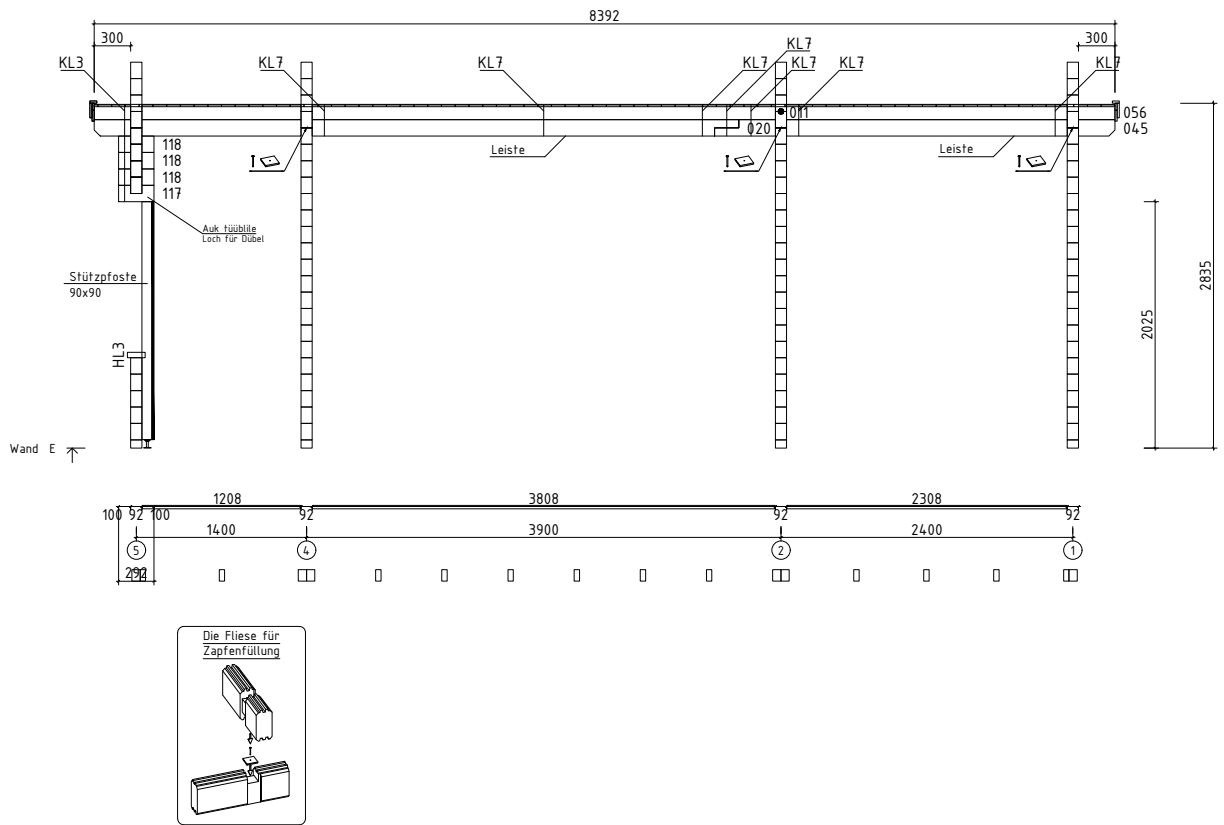

Pos		Stck	Profil (mm)	Länge (mm)
KV S EIB M12X40	U-Scheibe M12 Ø40		34	
KV MU TJ M12	Befestigungsmutter M12		4	
	<p>FENSTER Q6 W6-S92P-04C-09500960</p>  <p>W116-PC</p> <p>L1 18x90 L=1160mm 2 Stck. L2 18x90 L=1050mm 4 Stck. L3 18x90 L=920mm 2 Stck. ✓ WL1 36x129 L=1160mm 1 Stck.</p>	3		
	<p>FENSTER Q6 W6-S92P-03C-06501220</p>  <p>W117-PC</p> <p>L1 18x90 L=860mm 2 Stck. L2 18x90 L=1310mm 4 Stck. L3 18x90 L=620mm 2 Stck. ✓ WL1 36x129 L=860mm 1 Stck.</p>	1		
	<p>FENSTER Q6 W6-S92V-06C-09501220</p>  <p>W118-VC</p> <p>L1 18x90 L=1160mm 2 Stck. L2 18x90 L=1310mm 4 Stck. L3 18x90 L=920mm 2 Stck. ✓ WL1 36x129 L=1160mm 1 Stck.</p>	1		
	<p>FENSTER Q6 W6-D92P-06C-18441220</p>  <p>W206-PC</p> <p>L1 18x90 L=2055mm 2 Stck. L2 18x90 L=1310mm 4 Stck. L3 18x90 L=1815mm 2 Stck. ✓ WL1 36x129 L=2055mm 1 Stck.</p>	1		

Pos		Stck	Profil (mm)	Länge (mm)
	<p style="text-align: center;">TÜR Q6 D6-S92L-56C-09002080</p>  <p style="text-align: right;">D101-LC L1 18x90 L=1110mm 2x L2 18x90 L=2065mm 4x ✓ WL1 36x129 L=1110mm 1x DIN links</p>	1		
	<p style="text-align: center;">TÜR 800x1980 D0-I92R-XXX-08001980</p>  <p style="text-align: right;">D913-RX L1 18x90 L=1020mm 2 Stck. L2 18x90 L=1970mm 4 Stck. ✓ DIN rechts</p>	1		
	<p style="text-align: center;">TÜR 800x1980 D0-I92L-XXX-08001980</p>  <p style="text-align: right;">D913-LX L1 18x90 L=1020mm 2 Stck. L2 18x90 L=1970mm 4 Stck. ✓ DIN links</p>	1		
	<p style="text-align: center;">TÜR 700x1980 D0-I92L-XXX-07001980</p>  <p style="text-align: right;">D914-LX L1 18x90 L=920mm 2 Stck. L2 18x90 L=1970mm 4 Stck. ✓ DIN links</p>	1		
	✓- bitte selber anpassen (falls nötig)!			