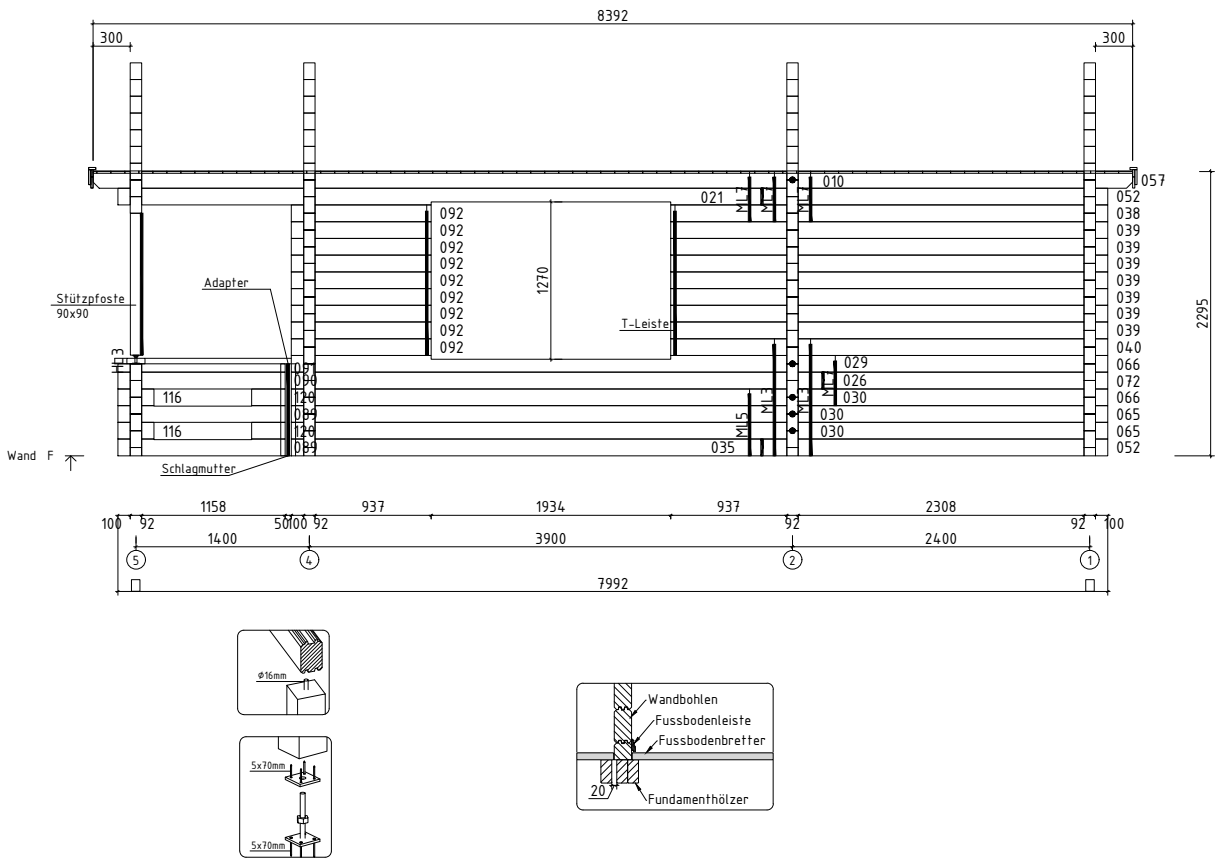

Pos		Stck	Profil (mm)	Länge (mm)
KV S EIB M12X40	U-Scheibe M12 Ø40		34	
KV MU TJ M12	Befestigungsmutter M12		4	
	<p>FENSTER Q6 W6-S92P-04C-09500960</p>  <p>W116-PC</p> <p>L1 18x90 L=1160mm 2 Stck. L2 18x90 L=1050mm 4 Stck. L3 18x90 L=920mm 2 Stck. ✓ WL1 36x129 L=1160mm 1 Stck.</p>	3		
	<p>FENSTER Q6 W6-S92P-03C-06501220</p>  <p>W117-PC</p> <p>L1 18x90 L=860mm 2 Stck. L2 18x90 L=1310mm 4 Stck. L3 18x90 L=620mm 2 Stck. ✓ WL1 36x129 L=860mm 1 Stck.</p>	1		
	<p>FENSTER Q6 W6-S92V-06C-09501220</p>  <p>W118-VC</p> <p>L1 18x90 L=1160mm 2 Stck. L2 18x90 L=1310mm 4 Stck. L3 18x90 L=920mm 2 Stck. ✓ WL1 36x129 L=1160mm 1 Stck.</p>	1		
	<p>FENSTER Q6 W6-D92P-06C-18441220</p>  <p>W206-PC</p> <p>L1 18x90 L=2055mm 2 Stck. L2 18x90 L=1310mm 4 Stck. L3 18x90 L=1815mm 2 Stck. ✓ WL1 36x129 L=2055mm 1 Stck.</p>	1		

Pos		Stck	Profil (mm)	Länge (mm)
	<p style="text-align: center;">TÜR Q6 D6-S92L-56C-09002080</p>  <p style="text-align: right;">D101-LC L1 18x90 L=1110mm 2x L2 18x90 L=2065mm 4x ✓ WL1 36x129 L=1110mm 1x DIN links</p>	1		
	<p style="text-align: center;">TÜR 800x1980 D0-I92R-XXX-08001980</p>  <p style="text-align: right;">D913-RX L1 18x90 L=1020mm 2 Stck. L2 18x90 L=1970mm 4 Stck. ✓ DIN rechts</p>	1		
	<p style="text-align: center;">TÜR 800x1980 D0-I92L-XXX-08001980</p>  <p style="text-align: right;">D913-LX L1 18x90 L=1020mm 2 Stck. L2 18x90 L=1970mm 4 Stck. ✓ DIN links</p>	1		
	<p style="text-align: center;">TÜR 700x1980 D0-I92L-XXX-07001980</p>  <p style="text-align: right;">D914-LX L1 18x90 L=920mm 2 Stck. L2 18x90 L=1970mm 4 Stck. ✓ DIN links</p>	1		
	✓- bitte selber anpassen (falls nötig)!			

Vihmaliist / Rain strip / Wasserleiste

Q5-Q6

*Silikoon
*Silicon
*Silikon

*Vajumispilu
*Settling gap
*Senkungs spalt

ca 40-50mm

NB!

- Monteerida juhul kui ese on välja toodud maja spetsifikatsioonis!
- Install only if the item is listed in the house specification!
- Nur montieren wenn die Leiste in der Teilleiste gezeigt ist!