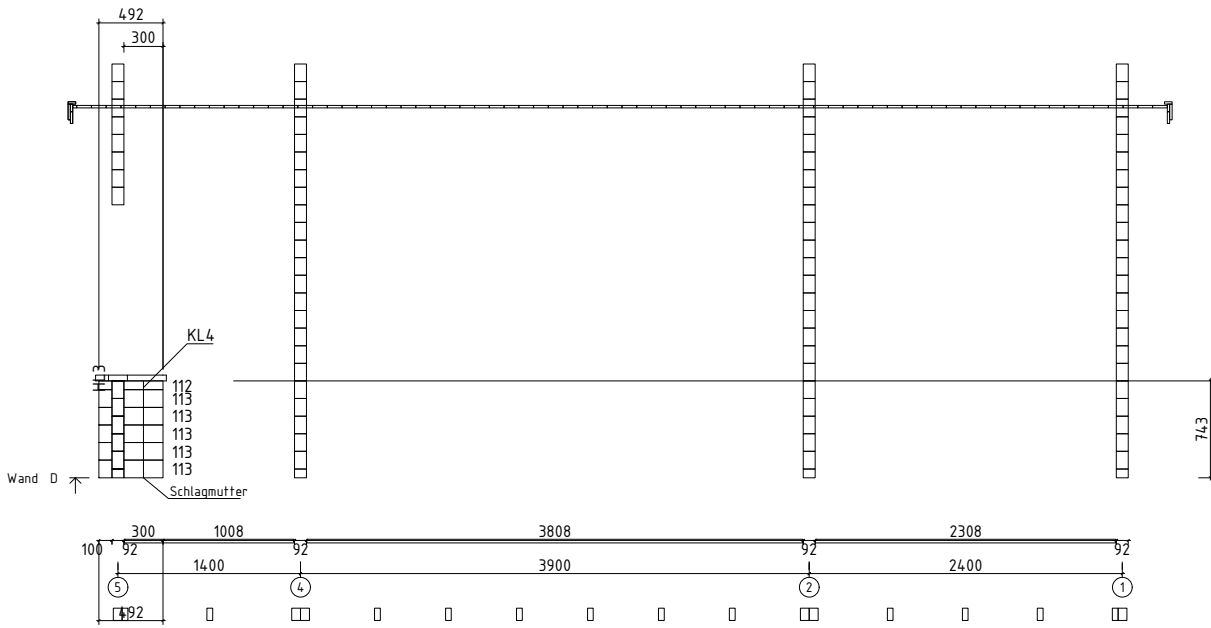

Pos		Stck	Profil (mm)	Länge (mm)
KV S EIB M12X40	U-Scheibe M12 Ø40		34	
KV MU TJ M12	Befestigungsmutter M12		4	
	<p>FENSTER Q6 W6-S92P-04C-09500960</p>  <p>W116-PC</p> <p>L1 18x90 L=1160mm 2 Stck. L2 18x90 L=1050mm 4 Stck. L3 18x90 L=920mm 2 Stck. ✓ WL1 36x129 L=1160mm 1 Stck.</p>	3		
	<p>FENSTER Q6 W6-S92P-03C-06501220</p>  <p>W117-PC</p> <p>L1 18x90 L=860mm 2 Stck. L2 18x90 L=1310mm 4 Stck. L3 18x90 L=620mm 2 Stck. ✓ WL1 36x129 L=860mm 1 Stck.</p>	1		
	<p>FENSTER Q6 W6-S92V-06C-09501220</p>  <p>W118-VC</p> <p>L1 18x90 L=1160mm 2 Stck. L2 18x90 L=1310mm 4 Stck. L3 18x90 L=920mm 2 Stck. ✓ WL1 36x129 L=1160mm 1 Stck.</p>	1		
	<p>FENSTER Q6 W6-D92P-06C-18441220</p>  <p>W206-PC</p> <p>L1 18x90 L=2055mm 2 Stck. L2 18x90 L=1310mm 4 Stck. L3 18x90 L=1815mm 2 Stck. ✓ WL1 36x129 L=2055mm 1 Stck.</p>	1		

Pos		Stck	Profil (mm)	Länge (mm)
	<p style="text-align: center;">TÜR Q6 D6-S92L-56C-09002080</p>  <p style="text-align: right;">D101-LC L1 18x90 L=1110mm 2x L2 18x90 L=2065mm 4x ✓ WL1 36x129 L=1110mm 1x DIN links</p>	1		
	<p style="text-align: center;">TÜR 800x1980 D0-I92R-XXX-08001980</p>  <p style="text-align: right;">D913-RX L1 18x90 L=1020mm 2 Stck. L2 18x90 L=1970mm 4 Stck. ✓ DIN rechts</p>	1		
	<p style="text-align: center;">TÜR 800x1980 D0-I92L-XXX-08001980</p>  <p style="text-align: right;">D913-LX L1 18x90 L=1020mm 2 Stck. L2 18x90 L=1970mm 4 Stck. ✓ DIN links</p>	1		
	<p style="text-align: center;">TÜR 700x1980 D0-I92L-XXX-07001980</p>  <p style="text-align: right;">D914-LX L1 18x90 L=920mm 2 Stck. L2 18x90 L=1970mm 4 Stck. ✓ DIN links</p>	1		
	✓- bitte selber anpassen (falls nötig)!			