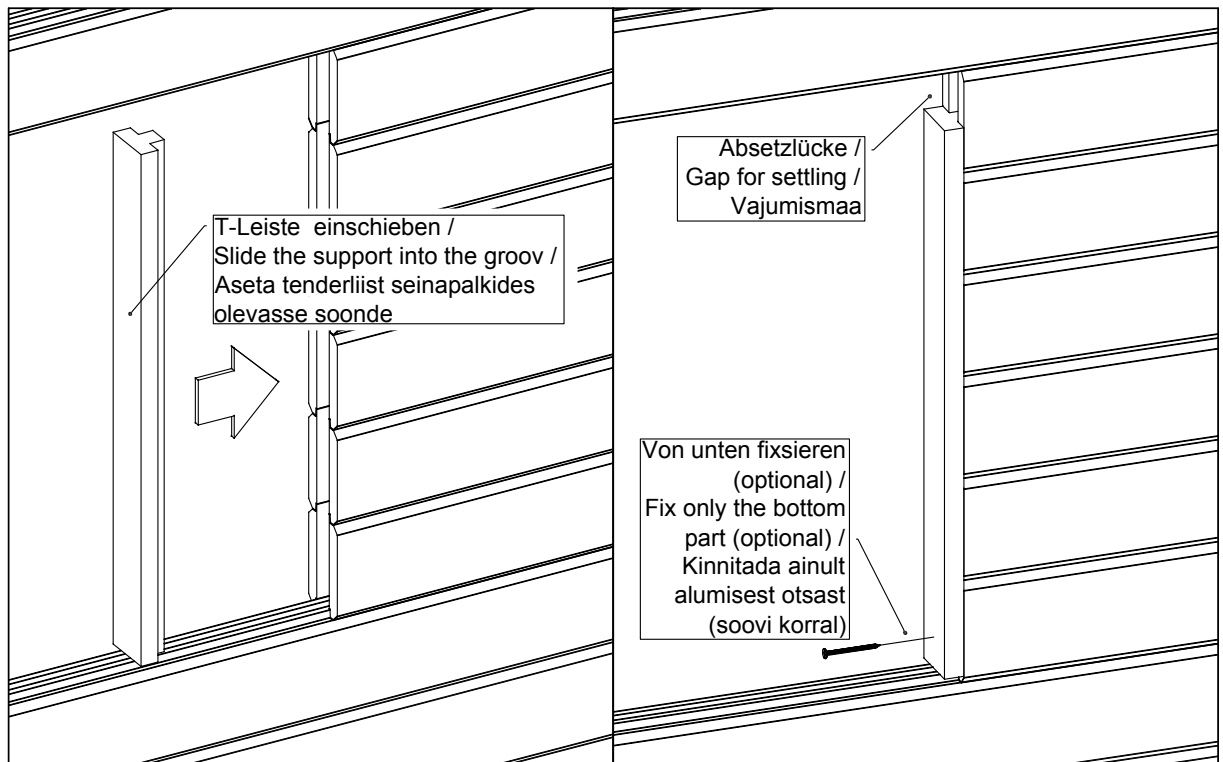

Montageanleitung für T-leisten / Installing the door and window supports / Tenderliistu paigaldusjuhend.