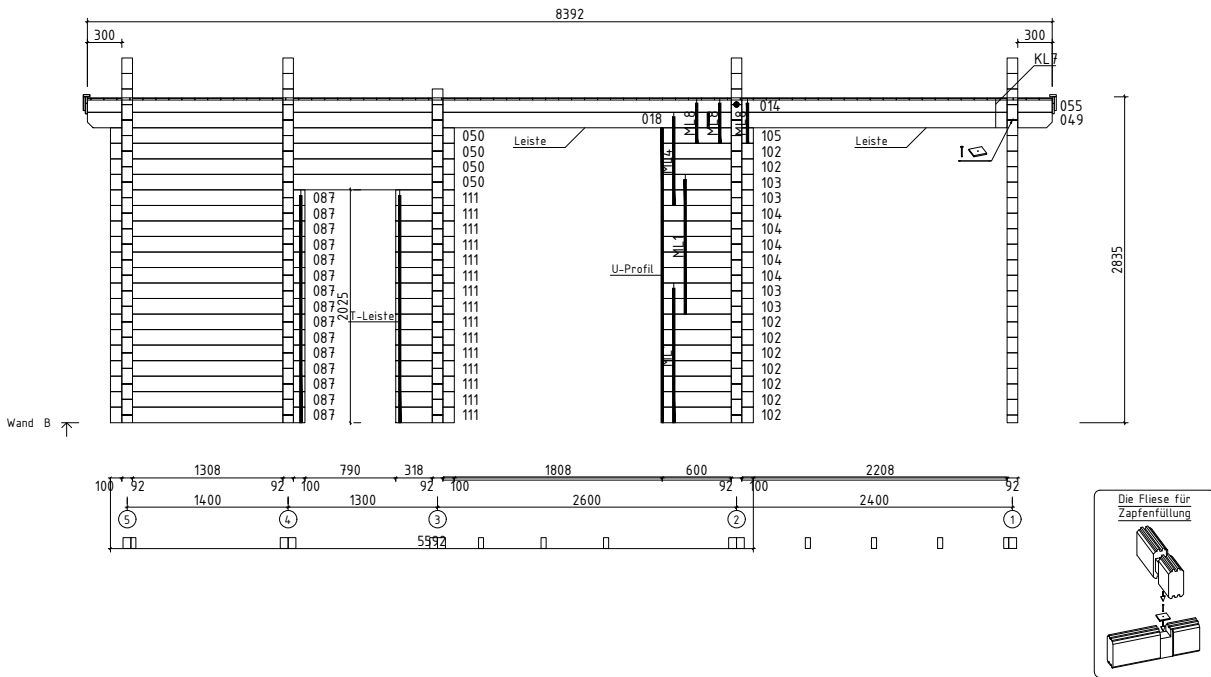

Pos		Stck	Profil (mm)	Länge (mm)
KV S EIB M12X40	U-Scheibe M12 Ø40		34	
KV MU TJ M12	Befestigungsmutter M12		4	
	<p>FENSTER Q6 W6-S92P-04C-09500960</p>  <p>W116-PC</p> <p>L1 18x90 L=1160mm 2 Stck. L2 18x90 L=1050mm 4 Stck. L3 18x90 L=920mm 2 Stck. ✓ WL1 36x129 L=1160mm 1 Stck.</p>	3		
	<p>FENSTER Q6 W6-S92P-03C-06501220</p>  <p>W117-PC</p> <p>L1 18x90 L=860mm 2 Stck. L2 18x90 L=1310mm 4 Stck. L3 18x90 L=620mm 2 Stck. ✓ WL1 36x129 L=860mm 1 Stck.</p>	1		
	<p>FENSTER Q6 W6-S92V-06C-09501220</p>  <p>W118-VC</p> <p>L1 18x90 L=1160mm 2 Stck. L2 18x90 L=1310mm 4 Stck. L3 18x90 L=920mm 2 Stck. ✓ WL1 36x129 L=1160mm 1 Stck.</p>	1		
	<p>FENSTER Q6 W6-D92P-06C-18441220</p>  <p>W206-PC</p> <p>L1 18x90 L=2055mm 2 Stck. L2 18x90 L=1310mm 4 Stck. L3 18x90 L=1815mm 2 Stck. ✓ WL1 36x129 L=2055mm 1 Stck.</p>	1		

Pos		Stck	Profil (mm)	Länge (mm)
	<p style="text-align: center;">TÜR Q6 D6-S92L-56C-09002080</p>  <p style="text-align: right;">D101-LC L1 18x90 L=1110mm 2x L2 18x90 L=2065mm 4x ✓ WL1 36x129 L=1110mm 1x DIN links</p>	1		
	<p style="text-align: center;">TÜR 800x1980 D0-I92R-XXX-08001980</p>  <p style="text-align: right;">D913-RX L1 18x90 L=1020mm 2 Stck. L2 18x90 L=1970mm 4 Stck. ✓ DIN rechts</p>	1		
	<p style="text-align: center;">TÜR 800x1980 D0-I92L-XXX-08001980</p>  <p style="text-align: right;">D913-LX L1 18x90 L=1020mm 2 Stck. L2 18x90 L=1970mm 4 Stck. ✓ DIN links</p>	1		
	<p style="text-align: center;">TÜR 700x1980 D0-I92L-XXX-07001980</p>  <p style="text-align: right;">D914-LX L1 18x90 L=920mm 2 Stck. L2 18x90 L=1970mm 4 Stck. ✓ DIN links</p>	1		
	✓- bitte selber anpassen (falls nötig)!			