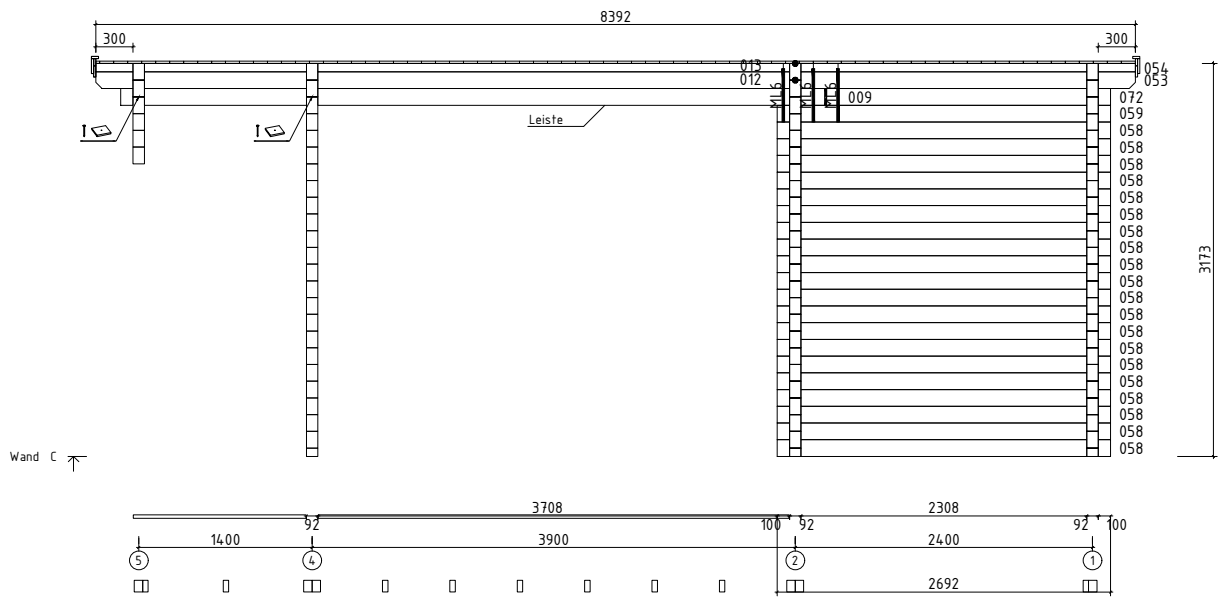

Pos		Stck	Profil (mm)	Länge (mm)
KV S EIB M12X40	U-Scheibe M12 Ø40		34	
KV MU TJ M12	Befestigungsmutter M12		4	
	<p>FENSTER Q6 W6-S92P-04C-09500960</p>  <p>W116-PC</p> <p>L1 18x90 L=1160mm 2 Stck. L2 18x90 L=1050mm 4 Stck. L3 18x90 L=920mm 2 Stck. ✓ WL1 36x129 L=1160mm 1 Stck.</p>	3		
	<p>FENSTER Q6 W6-S92P-03C-06501220</p>  <p>W117-PC</p> <p>L1 18x90 L=860mm 2 Stck. L2 18x90 L=1310mm 4 Stck. L3 18x90 L=620mm 2 Stck. ✓ WL1 36x129 L=860mm 1 Stck.</p>	1		
	<p>FENSTER Q6 W6-S92V-06C-09501220</p>  <p>W118-VC</p> <p>L1 18x90 L=1160mm 2 Stck. L2 18x90 L=1310mm 4 Stck. L3 18x90 L=920mm 2 Stck. ✓ WL1 36x129 L=1160mm 1 Stck.</p>	1		
	<p>FENSTER Q6 W6-D92P-06C-18441220</p>  <p>W206-PC</p> <p>L1 18x90 L=2055mm 2 Stck. L2 18x90 L=1310mm 4 Stck. L3 18x90 L=1815mm 2 Stck. ✓ WL1 36x129 L=2055mm 1 Stck.</p>	1		

Pos		Stck	Profil (mm)	Länge (mm)
	<p style="text-align: center;">TÜR Q6 D6-S92L-56C-09002080</p>  <p style="text-align: right;">D101-LC L1 18x90 L=1110mm 2x L2 18x90 L=2065mm 4x ✓ WL1 36x129 L=1110mm 1x DIN links</p>	1		
	<p style="text-align: center;">TÜR 800x1980 D0-I92R-XXX-08001980</p>  <p style="text-align: right;">D913-RX L1 18x90 L=1020mm 2 Stck. L2 18x90 L=1970mm 4 Stck. ✓ DIN rechts</p>	1		
	<p style="text-align: center;">TÜR 800x1980 D0-I92L-XXX-08001980</p>  <p style="text-align: right;">D913-LX L1 18x90 L=1020mm 2 Stck. L2 18x90 L=1970mm 4 Stck. ✓ DIN links</p>	1		
	<p style="text-align: center;">TÜR 700x1980 D0-I92L-XXX-07001980</p>  <p style="text-align: right;">D914-LX L1 18x90 L=920mm 2 Stck. L2 18x90 L=1970mm 4 Stck. ✓ DIN links</p>	1		
	✓- bitte selber anpassen (falls nötig)!			