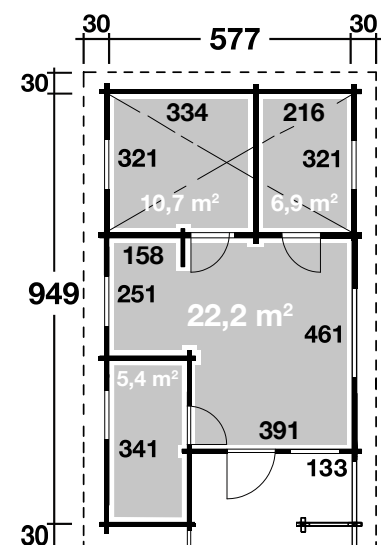

Weitere Informationen finden Sie unter: www.finnhaus.de oder im aktuellen Katalog.
Technische Änderungen, Druckfehler und Irrtümer vorbehalten.