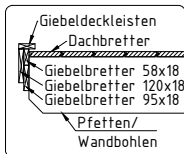

Pos		Stck	Profil (mm)	Länge (mm)
	<p>FENSTER Q6 <span style="float: right;">W6-S92V-0XC-06501855</span></p>  <p>IV68-9 / W121-VC</p> <p>L1 18x90 L=860mm 2 Stck.                  L2 18x90 L=1940mm 4 Stck.                  L3 18x90 L=620mm 2 Stck. ✓                  WL1 36x129 L=860mm 1 Stck.</p>	1		
	<p>TÜR Q6 <span style="float: right;">D6-D92R-0XC-15402080</span></p>  <p>IV68D-4 / D202-RC</p> <p>L1 18x90 L=1750mm 2x                  L2 18x90 L=2065mm 4x ✓                  WL1 36x129 L=1750mm 1x</p> <p>DIN rechts</p>	2		
	<p>TÜR <span style="float: right;">D0-I92L-XXX-08002080</span></p>  <p>SU3_LPT / D913-LX</p> <p>L1 18x90 L=1020mm 2x                  L2 18x90 L=2070mm 4x ✓</p> <p>DIN links</p>	1		
	Achtung! Die Giebelbohlen können teilweise schon vormontiert sein! Bitte beachten - diese erscheinen nicht ganz so wie in der Teilleiste beschrieben.			
	✓- bitte selber anpassen (falls nötig)!			