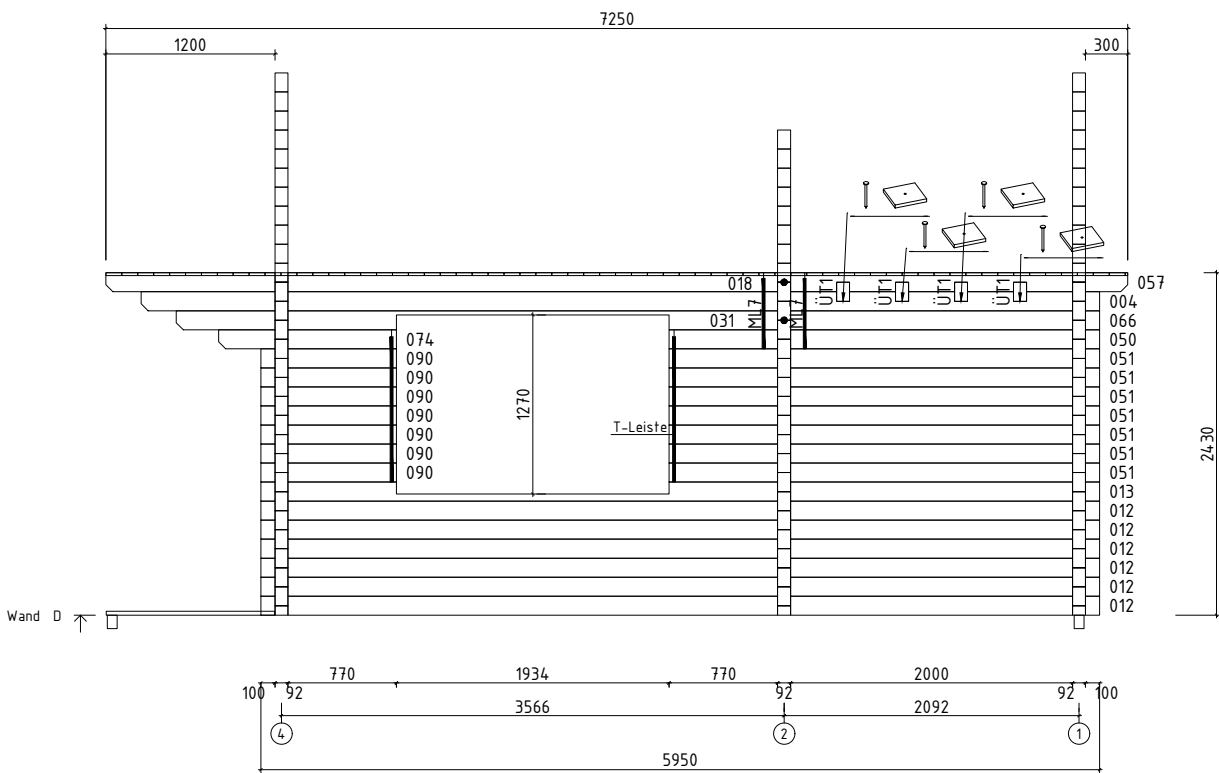

Pos		Stck	Profil (mm)	Länge (mm)
	<p>FENSTER Q6 <span style="float: right;">W6-S92V-0XC-06501855</span></p>  <p>IV68-9 / W121-VC</p> <p>L1 18x90 L=860mm 2 Stck.                  L2 18x90 L=1940mm 4 Stck.                  L3 18x90 L=620mm 2 Stck. ✓                  WL1 36x129 L=860mm 1 Stck.</p>	1		
	<p>TÜR Q6 <span style="float: right;">D6-D92R-0XC-15402080</span></p>  <p>IV68D-4 / D202-RC</p> <p>L1 18x90 L=1750mm 2x                  L2 18x90 L=2065mm 4x ✓                  WL1 36x129 L=1750mm 1x</p> <p>DIN rechts</p>	2		
	<p>TÜR <span style="float: right;">D0-I92L-XXX-08002080</span></p>  <p>SU3_LPT / D913-LX</p> <p>L1 18x90 L=1020mm 2x                  L2 18x90 L=2070mm 4x ✓</p> <p>DIN links</p>	1		
	Achtung! Die Giebelbohlen können teilweise schon vormontiert sein! Bitte beachten - diese erscheinen nicht ganz so wie in der Teilleiste beschrieben.			
	✓- bitte selber anpassen (falls nötig)!			