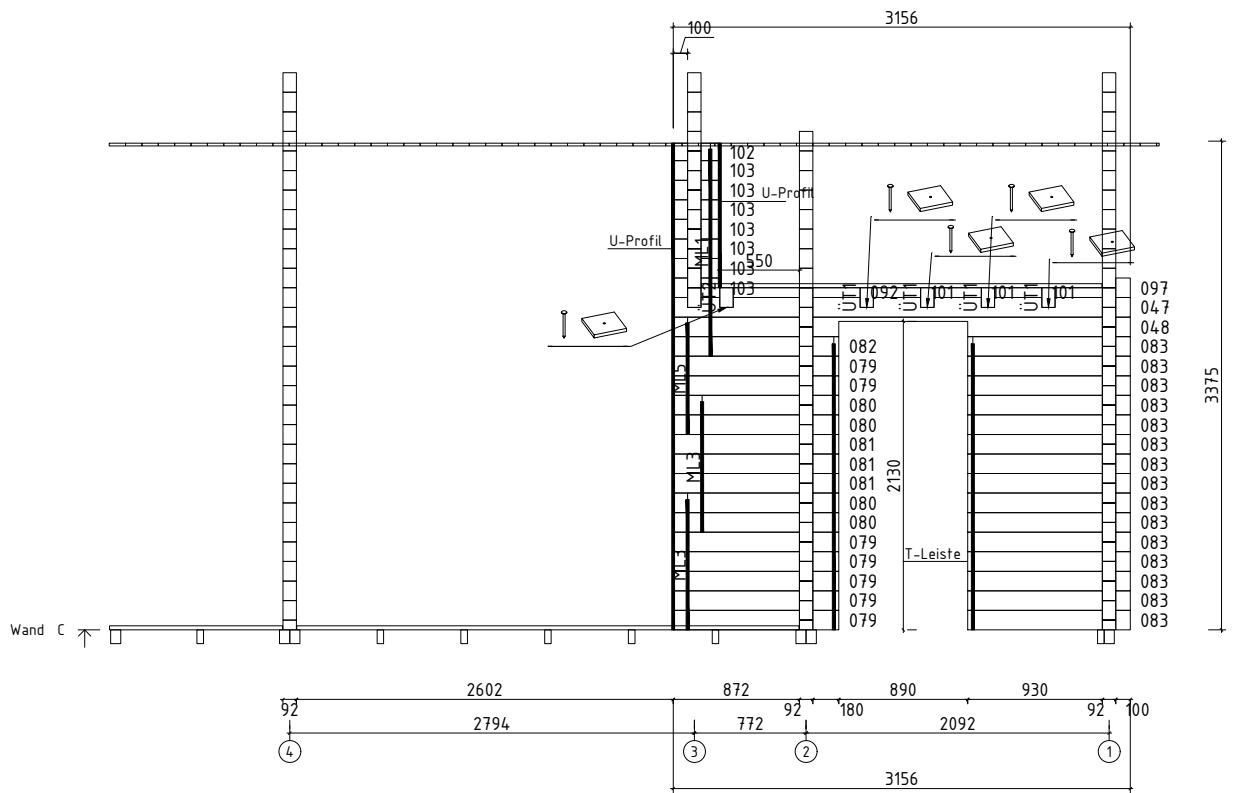

Pos		Stck	Profil (mm)	Länge (mm)
	<p>FENSTER Q6 <span style="float: right;">W6-S92V-0XC-06501855</span></p>  <p>IV68-9 / W121-VC</p> <p>L1 18x90 L=860mm 2 Stck.                  L2 18x90 L=1940mm 4 Stck.                  L3 18x90 L=620mm 2 Stck. ✓                  WL1 36x129 L=860mm 1 Stck.</p>	1		
	<p>TÜR Q6 <span style="float: right;">D6-D92R-0XC-15402080</span></p>  <p>IV68D-4 / D202-RC</p> <p>L1 18x90 L=1750mm 2x                  L2 18x90 L=2065mm 4x ✓                  WL1 36x129 L=1750mm 1x</p> <p>DIN rechts</p>	2		
	<p>TÜR <span style="float: right;">D0-I92L-XXX-08002080</span></p>  <p>SU3_LPT / D913-LX</p> <p>L1 18x90 L=1020mm 2x                  L2 18x90 L=2070mm 4x ✓</p> <p>DIN links</p>	1		
	Achtung! Die Giebelbohlen können teilweise schon vormontiert sein! Bitte beachten - diese erscheinen nicht ganz so wie in der Teilleiste beschrieben.			
	✓- bitte selber anpassen (falls nötig)!			