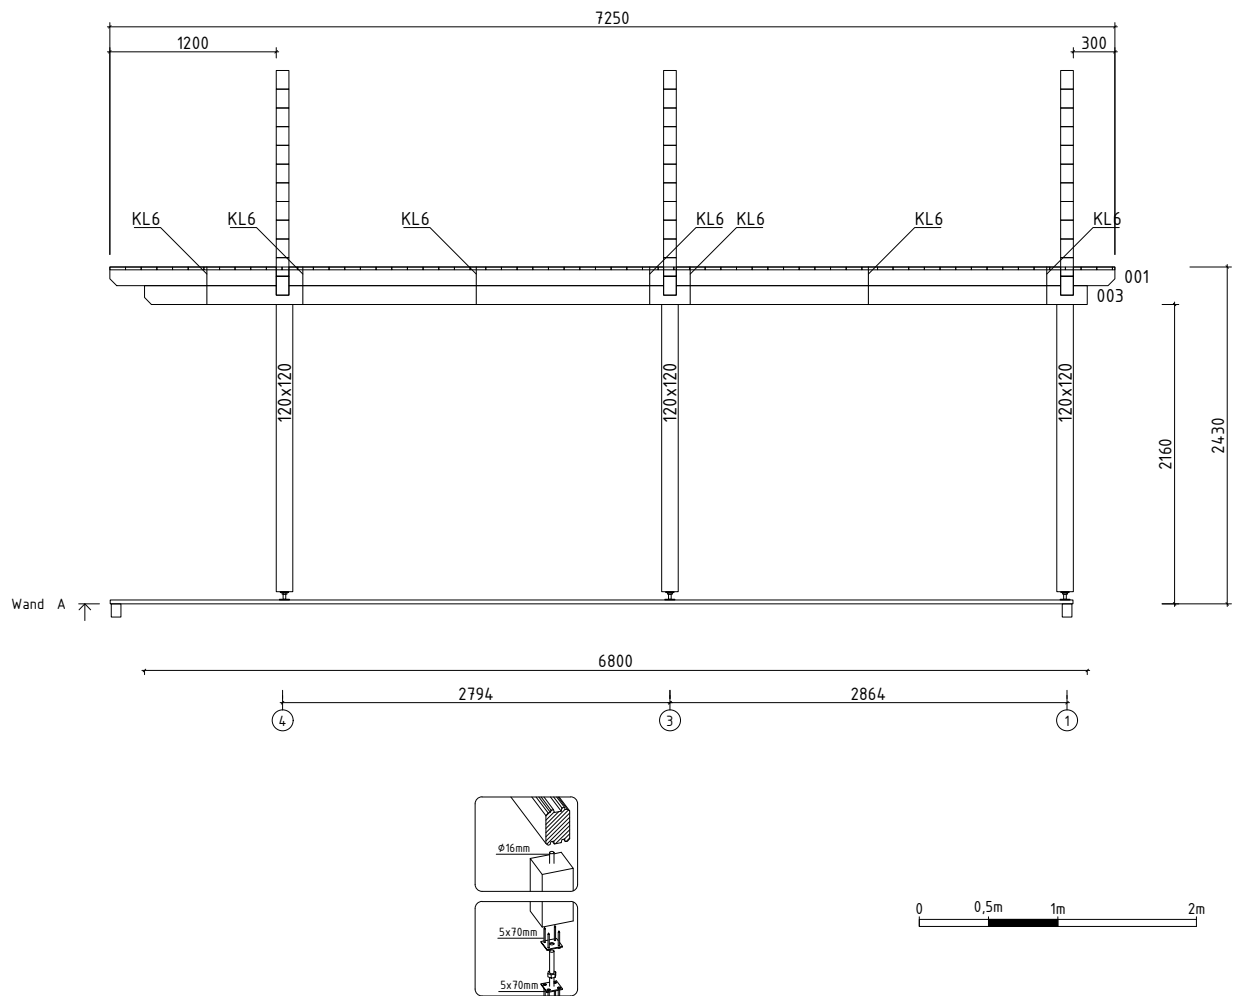

Pos		Stck	Profil (mm)	Länge (mm)
KL4	Gewindestange M12 	3		675
KL5	Gewindestange M12 	2		528
KL6	Gewindestange M12 	7		270
KV MU T M12	Mutter M12 	28		
KV S EIB M12X40	U-Scheibe M12 Ø4.0 	28		
KV MU TJ M12	Befestigungsmutter M12 	3		
	<p>FENSTER Q6 <span style="float: right;">W6-S92V-0XC-09500960</span></p>  <p>IV68-3 / W116-VC</p> <p>L1 18x90 L=1160mm 2x                      L2 18x90 L=1050mm 4x                      L3 18x90 L=920mm 2x ✓                      WL1 36x129 L=1160mm 1x</p>	1		
	<p>FENSTER Q6 <span style="float: right;">W6-S92V-0XC-09501220</span></p>  <p>IV68-6 / W118-VC</p> <p>L1 18x90 L=1160mm 2 Stck.                      L2 18x90 L=1310mm 4 Stck.                      L3 18x90 L=920mm 2 Stck. ✓                      WL1 36x129 L=1160mm 1 Stck.</p>	1		
	<p>FENSTER Q6 <span style="float: right;">W6-D92P-0XC-18441220</span></p>  <p>IV68-8 / W206-PC</p> <p>L1 18x90 L=2055mm 2x                      L2 18x90 L=1310mm 4x                      L3 18x90 L=1815mm 2x ✓                      WL1 36x129 L=2055mm 1x</p>	1		

Pos		Stck	Profil (mm)	Länge (mm)
	<p>FENSTER Q6 <span style="float: right;">W6-S92V-0XC-06501855</span></p>  <p>IV68-9 / W121-VC</p> <p>L1 18x90 L=860mm 2 Stck.                  L2 18x90 L=1940mm 4 Stck.                  L3 18x90 L=620mm 2 Stck. ✓                  WL1 36x129 L=860mm 1 Stck.</p>	1		
	<p>TÜR Q6 <span style="float: right;">D6-D92R-0XC-15402080</span></p>  <p>IV68D-4 / D202-RC</p> <p>L1 18x90 L=1750mm 2x                  L2 18x90 L=2065mm 4x ✓                  WL1 36x129 L=1750mm 1x</p> <p>DIN rechts</p>	2		
	<p>TÜR <span style="float: right;">D0-I92L-XXX-08002080</span></p>  <p>SU3_LPT / D913-LX</p> <p>L1 18x90 L=1020mm 2x                  L2 18x90 L=2070mm 4x ✓</p> <p>DIN links</p>	1		
	Achtung! Die Giebelbohlen können teilweise schon vormontiert sein! Bitte beachten - diese erscheinen nicht ganz so wie in der Teilleiste beschrieben.			
	✓- bitte selber anpassen (falls nötig)!			