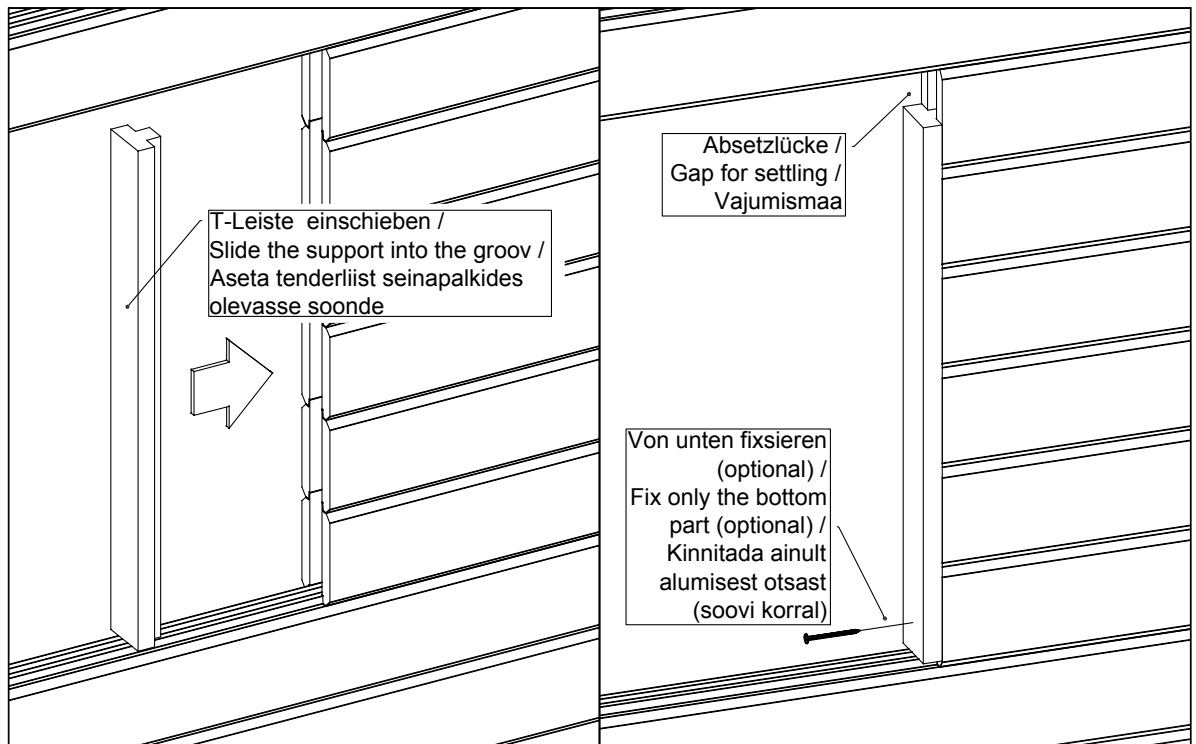

Pos		Stck	Profil (mm)	Länge (mm)
	<p>FENSTER Q6 <span style="float: right;">W6-S92V-0XC-06501855</span></p>  <p>IV68-9 / W121-VC</p> <p>L1 18x90 L=860mm 2 Stck.                  L2 18x90 L=1940mm 4 Stck.                  L3 18x90 L=620mm 2 Stck. ✓                  WL1 36x129 L=860mm 1 Stck.</p>	1		
	<p>TÜR Q6 <span style="float: right;">D6-D92R-0XC-15402080</span></p>  <p>IV68D-4 / D202-RC</p> <p>L1 18x90 L=1750mm 2x                  L2 18x90 L=2065mm 4x ✓                  WL1 36x129 L=1750mm 1x</p> <p>DIN rechts</p>	2		
	<p>TÜR <span style="float: right;">D0-I92L-XXX-08002080</span></p>  <p>SU3_LPT / D913-LX</p> <p>L1 18x90 L=1020mm 2x                  L2 18x90 L=2070mm 4x ✓</p> <p>DIN links</p>	1		
	Achtung! Die Giebelbohlen können teilweise schon vormontiert sein! Bitte beachten - diese erscheinen nicht ganz so wie in der Teilleiste beschrieben.			
	✓- bitte selber anpassen (falls nötig)!			

## Montageanleitung für T-leisten / Installing the door and window supports / Tenderliistu paigaldusjuhend.

Aken Q4-Q6 - paigaldusjuhised  
 Window Q4-Q6 - assembly instructions  
 Fenster Q4-Q6 - Montageanleitung