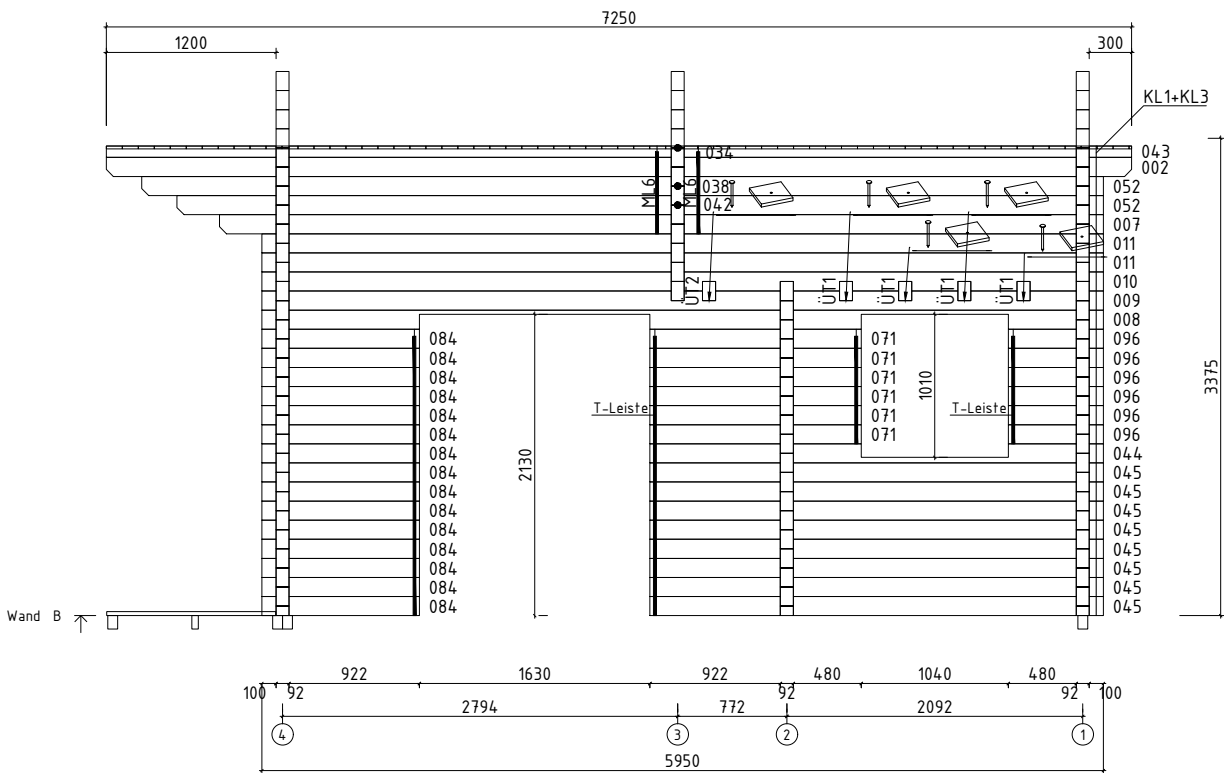

Pos		Stck	Profil (mm)	Länge (mm)
	<p>FENSTER Q6 <span style="float: right;">W6-S92V-0XC-06501855</span></p>  <p>IV68-9 / W121-VC</p> <p>L1 18x90 L=860mm 2 Stck.                  L2 18x90 L=1940mm 4 Stck.                  L3 18x90 L=620mm 2 Stck. ✓                  WL1 36x129 L=860mm 1 Stck.</p>	1		
	<p>TÜR Q6 <span style="float: right;">D6-D92R-0XC-15402080</span></p>  <p>IV68D-4 / D202-RC</p> <p>L1 18x90 L=1750mm 2x                  L2 18x90 L=2065mm 4x ✓                  WL1 36x129 L=1750mm 1x</p> <p>DIN rechts</p>	2		
	<p>TÜR <span style="float: right;">D0-I92L-XXX-08002080</span></p>  <p>SU3_LPT / D913-LX</p> <p>L1 18x90 L=1020mm 2x                  L2 18x90 L=2070mm 4x ✓</p> <p>DIN links</p>	1		
	Achtung! Die Giebelbohlen können teilweise schon vormontiert sein! Bitte beachten - diese erscheinen nicht ganz so wie in der Teilleiste beschrieben.			
	✓- bitte selber anpassen (falls nötig)!			