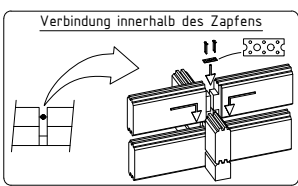

Pos		Stck	Profil (mm)	Länge (mm)
	<p>FENSTER Q6 <span style="float: right;">W6-S92V-0XC-06501855</span></p>  <p>IV68-9 / W121-VC</p> <p>L1 18x90 L=860mm 2 Stck.                  L2 18x90 L=1940mm 4 Stck.                  L3 18x90 L=620mm 2 Stck. ✓                  WL1 36x129 L=860mm 1 Stck.</p>	1		
	<p>TÜR Q6 <span style="float: right;">D6-D92R-0XC-15402080</span></p>  <p>IV68D-4 / D202-RC</p> <p>L1 18x90 L=1750mm 2x                  L2 18x90 L=2065mm 4x ✓                  WL1 36x129 L=1750mm 1x</p> <p>DIN rechts</p>	2		
	<p>TÜR <span style="float: right;">D0-I92L-XXX-08002080</span></p>  <p>SU3_LPT / D913-LX</p> <p>L1 18x90 L=1020mm 2x                  L2 18x90 L=2070mm 4x ✓</p> <p>DIN links</p>	1		
	Achtung! Die Giebelbohlen können teilweise schon vormontiert sein! Bitte beachten - diese erscheinen nicht ganz so wie in der Teilleiste beschrieben.			
	✓- bitte selber anpassen (falls nötig)!			