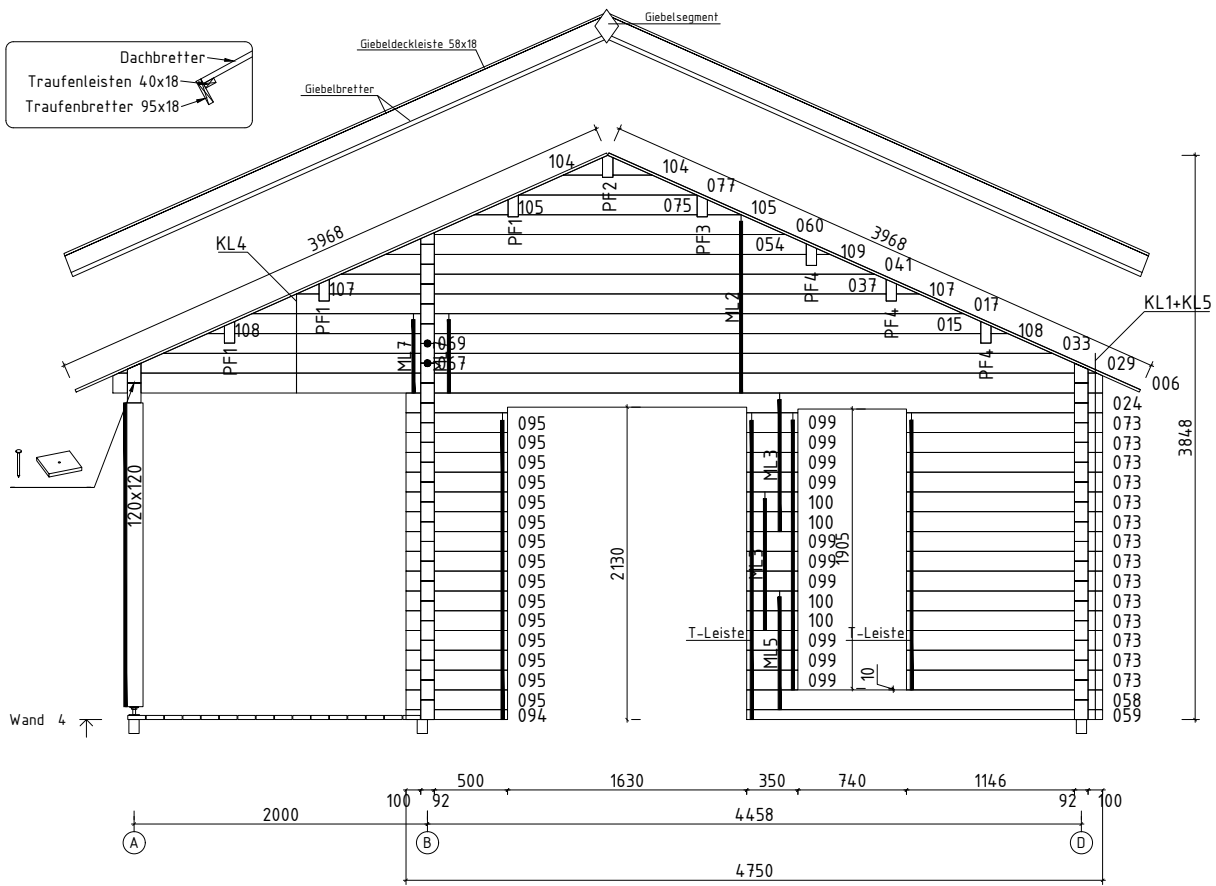

Pos		Stck	Profil (mm)	Länge (mm)
KL4	Gewindestange M12 	3		675
KL5	Gewindestange M12 	2		528
KL6	Gewindestange M12 	7		270
KV MU T M12	Mutter M12 	28		
KV S EIB M12X40	U-Scheibe M12 Ø4.0 	28		
KV MU TJ M12	Befestigungsmutter M12 	3		
	<p>FENSTER Q6 <span style="float: right;">W6-S92V-0XC-09500960</span></p>  <p>IV68-3 / W116-VC</p> <p>L1 18x90 L=1160mm 2x                      L2 18x90 L=1050mm 4x                      L3 18x90 L=920mm 2x ✓                      WL1 36x129 L=1160mm 1x</p>	1		
	<p>FENSTER Q6 <span style="float: right;">W6-S92V-0XC-09501220</span></p>  <p>IV68-6 / W118-VC</p> <p>L1 18x90 L=1160mm 2 Stck.                      L2 18x90 L=1310mm 4 Stck.                      L3 18x90 L=920mm 2 Stck. ✓                      WL1 36x129 L=1160mm 1 Stck.</p>	1		
	<p>FENSTER Q6 <span style="float: right;">W6-D92P-0XC-18441220</span></p>  <p>IV68-8 / W206-PC</p> <p>L1 18x90 L=2055mm 2x                      L2 18x90 L=1310mm 4x                      L3 18x90 L=1815mm 2x ✓                      WL1 36x129 L=2055mm 1x</p>	1		

Pos		Stck	Profil (mm)	Länge (mm)
	<p>FENSTER Q6 <span style="float: right;">W6-S92V-0XC-06501855</span></p>  <p>IV68-9 / W121-VC</p> <p>L1 18x90 L=860mm 2 Stck.                  L2 18x90 L=1940mm 4 Stck.                  L3 18x90 L=620mm 2 Stck. ✓                  WL1 36x129 L=860mm 1 Stck.</p>	1		
	<p>TÜR Q6 <span style="float: right;">D6-D92R-0XC-15402080</span></p>  <p>IV68D-4 / D202-RC</p> <p>L1 18x90 L=1750mm 2x                  L2 18x90 L=2065mm 4x ✓                  WL1 36x129 L=1750mm 1x</p> <p>DIN rechts</p>	2		
	<p>TÜR <span style="float: right;">D0-I92L-XXX-08002080</span></p>  <p>SU3_LPT / D913-LX</p> <p>L1 18x90 L=1020mm 2x                  L2 18x90 L=2070mm 4x ✓</p> <p>DIN links</p>	1		
	Achtung! Die Giebelbohlen können teilweise schon vormontiert sein! Bitte beachten - diese erscheinen nicht ganz so wie in der Teilleiste beschrieben.			
	✓- bitte selber anpassen (falls nötig)!			