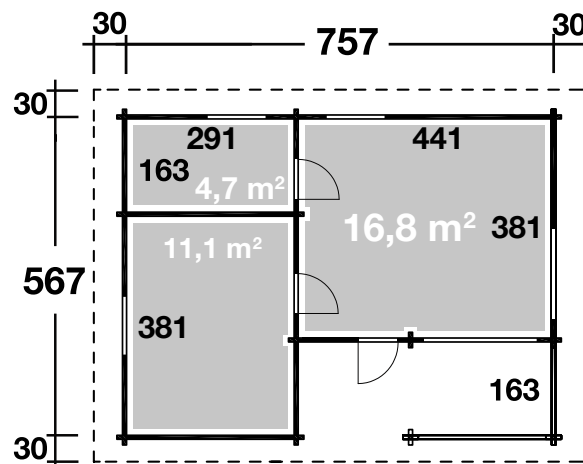

Weitere Informationen finden Sie unter: www.finnhaus.de oder im aktuellen Katalog.
Technische Änderungen, Druckfehler und Irrtümer vorbehalten.