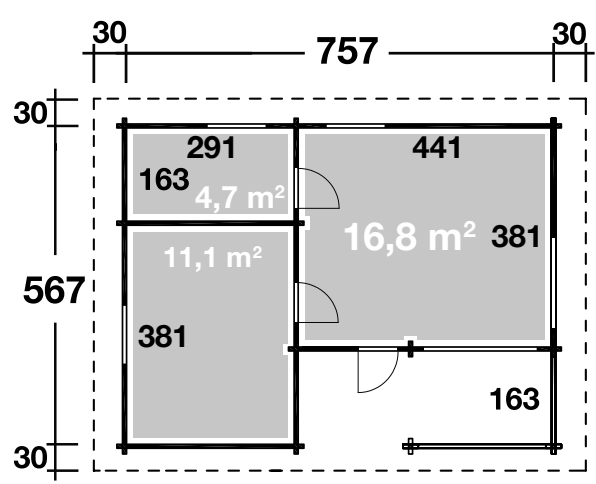

Weitere Informationen finden Sie unter: www.finnhaus.de oder im aktuellen Katalog. Technische Änderungen, Druckfehler und Irrtümer vorbehalten.