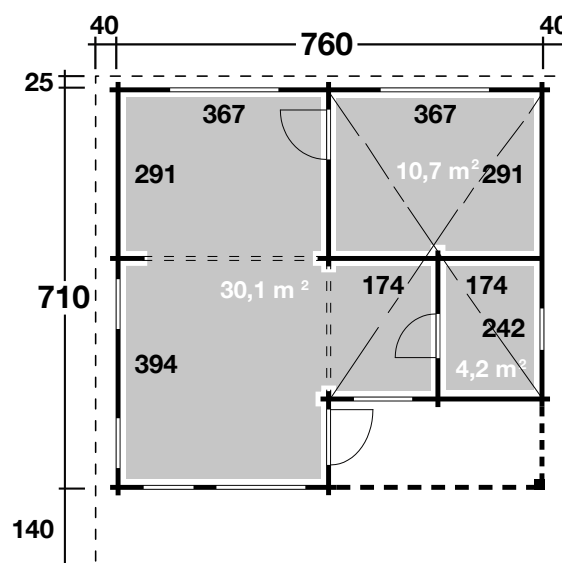

Weitere Informationen finden Sie unter: www.finnhaus.de oder im aktuellen Katalog.
Technische Änderungen, Druckfehler und Irrtümer vorbehalten.