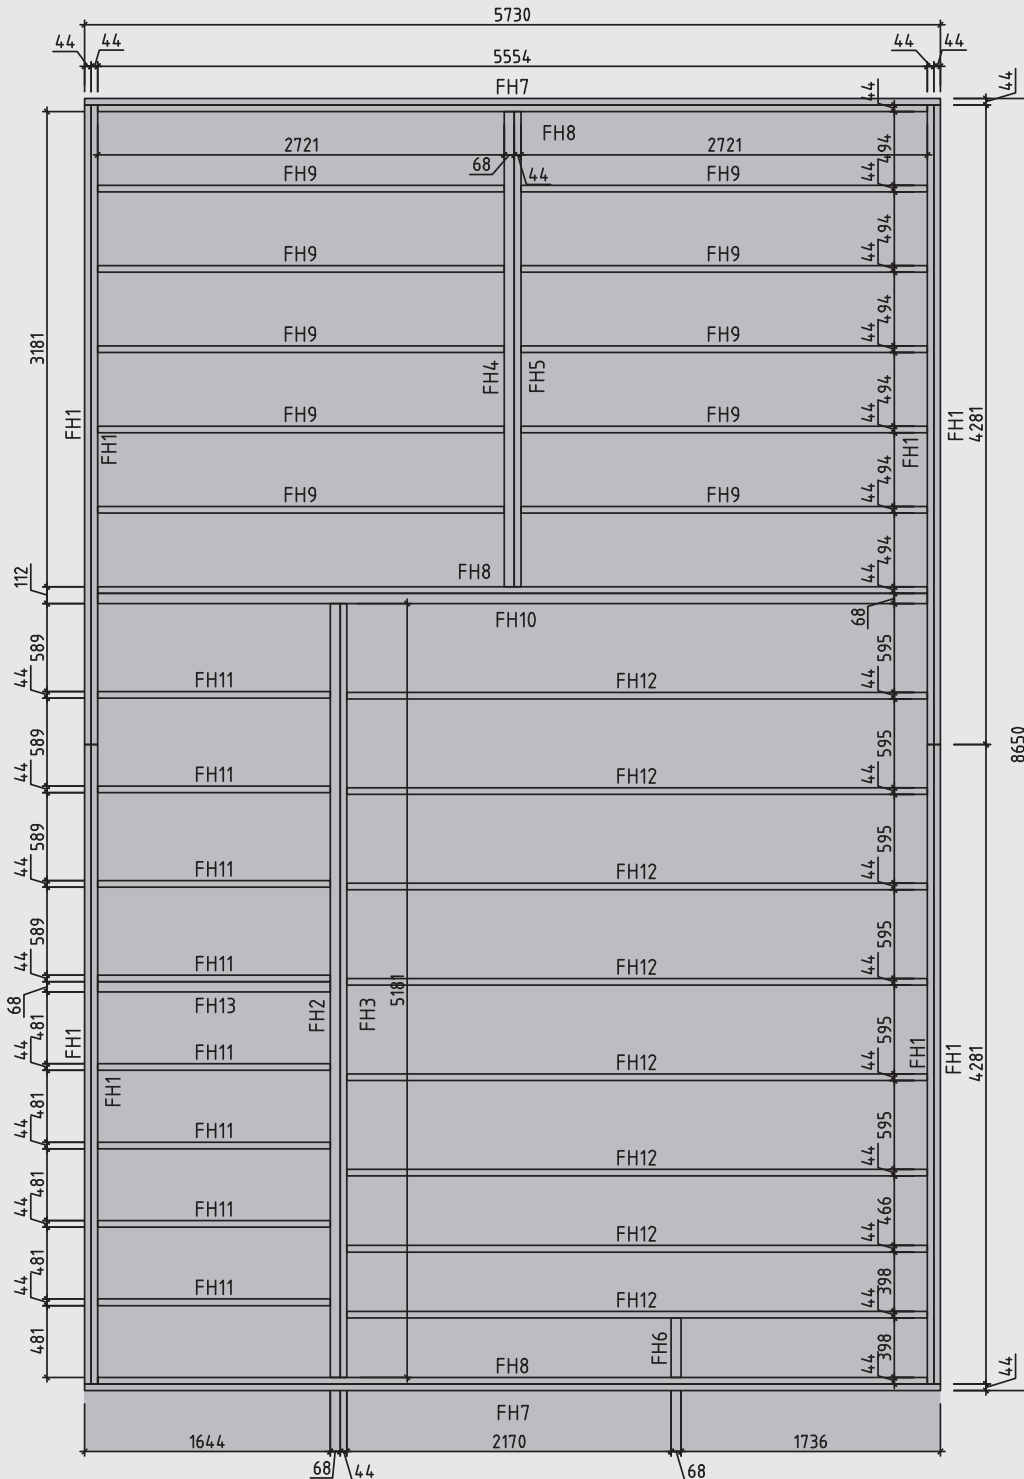

Lagerholzplan und Fundamentplan 580150

Wir empfehlen als Fundament für Ihr Gartenhaus eine vollflächig, festgegründete gepflasterte oder betonierte Fläche.
Wahlweise ist auch ein Punkt- oder Streifenfundament möglich.

Teilleiste 1

580150

Pos		Stck	Profil (mm)	Länge (mm)
001		1	70x130	5970
002		1	70x130	5950
003		1	70x130	5950
004		1	70x130	5950
005		8	70x130	5950
006		1	70x130	5950
007		1	70x65	5950
008		1	70x130	5635
009		1	70x130	5635
010		1	70x65	5635
011		1	70x62	5635
012		1	70x62	5635
013		1	70x130	5635
014		1	70x130	5570
015		1	70x130	5570
016		1	70x130	5570
017		1	70x130	5570
018		1	70x130	5500
019		6	70x130	5435
020		1	70x130	5300
021		1	70x130	5236
022		1	70x130	5236
023		1	70x130	5236
024		1	70x130	4420
025		8	70x130	4420