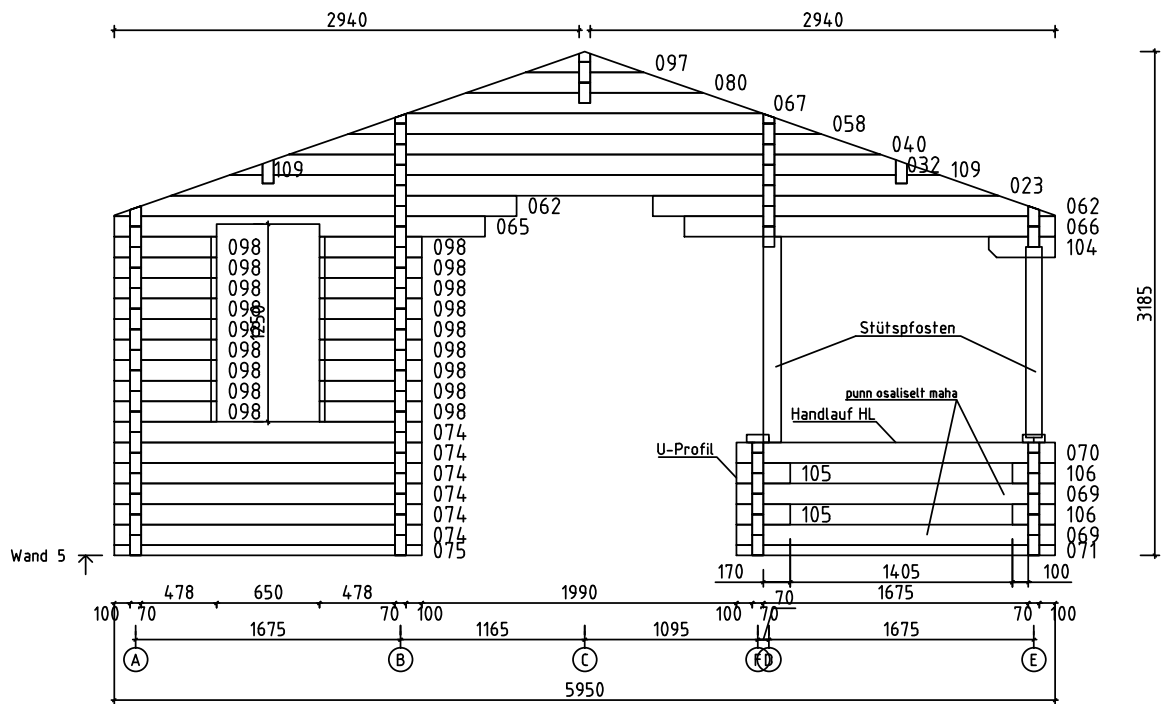

Wandplan 5

580150