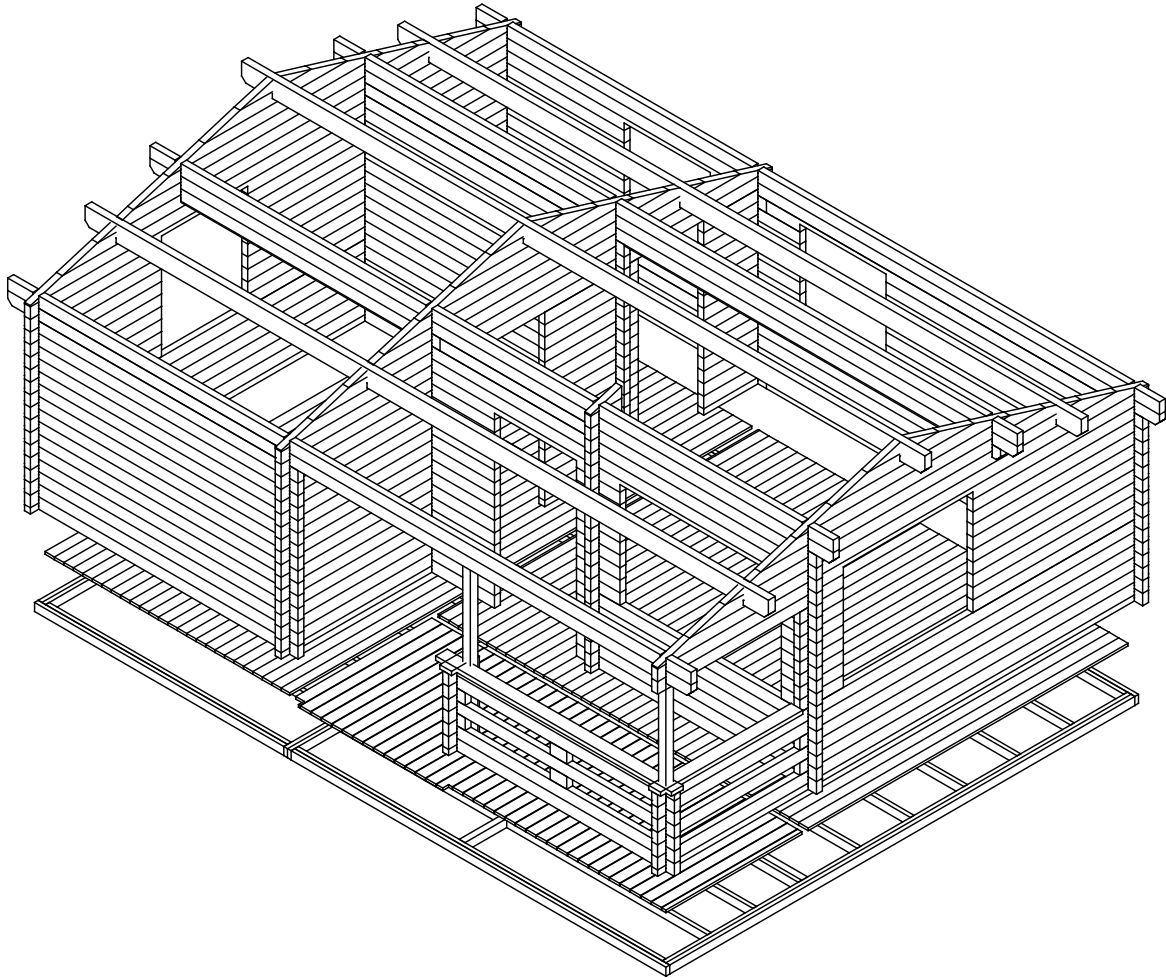

3D-Ansicht 580150