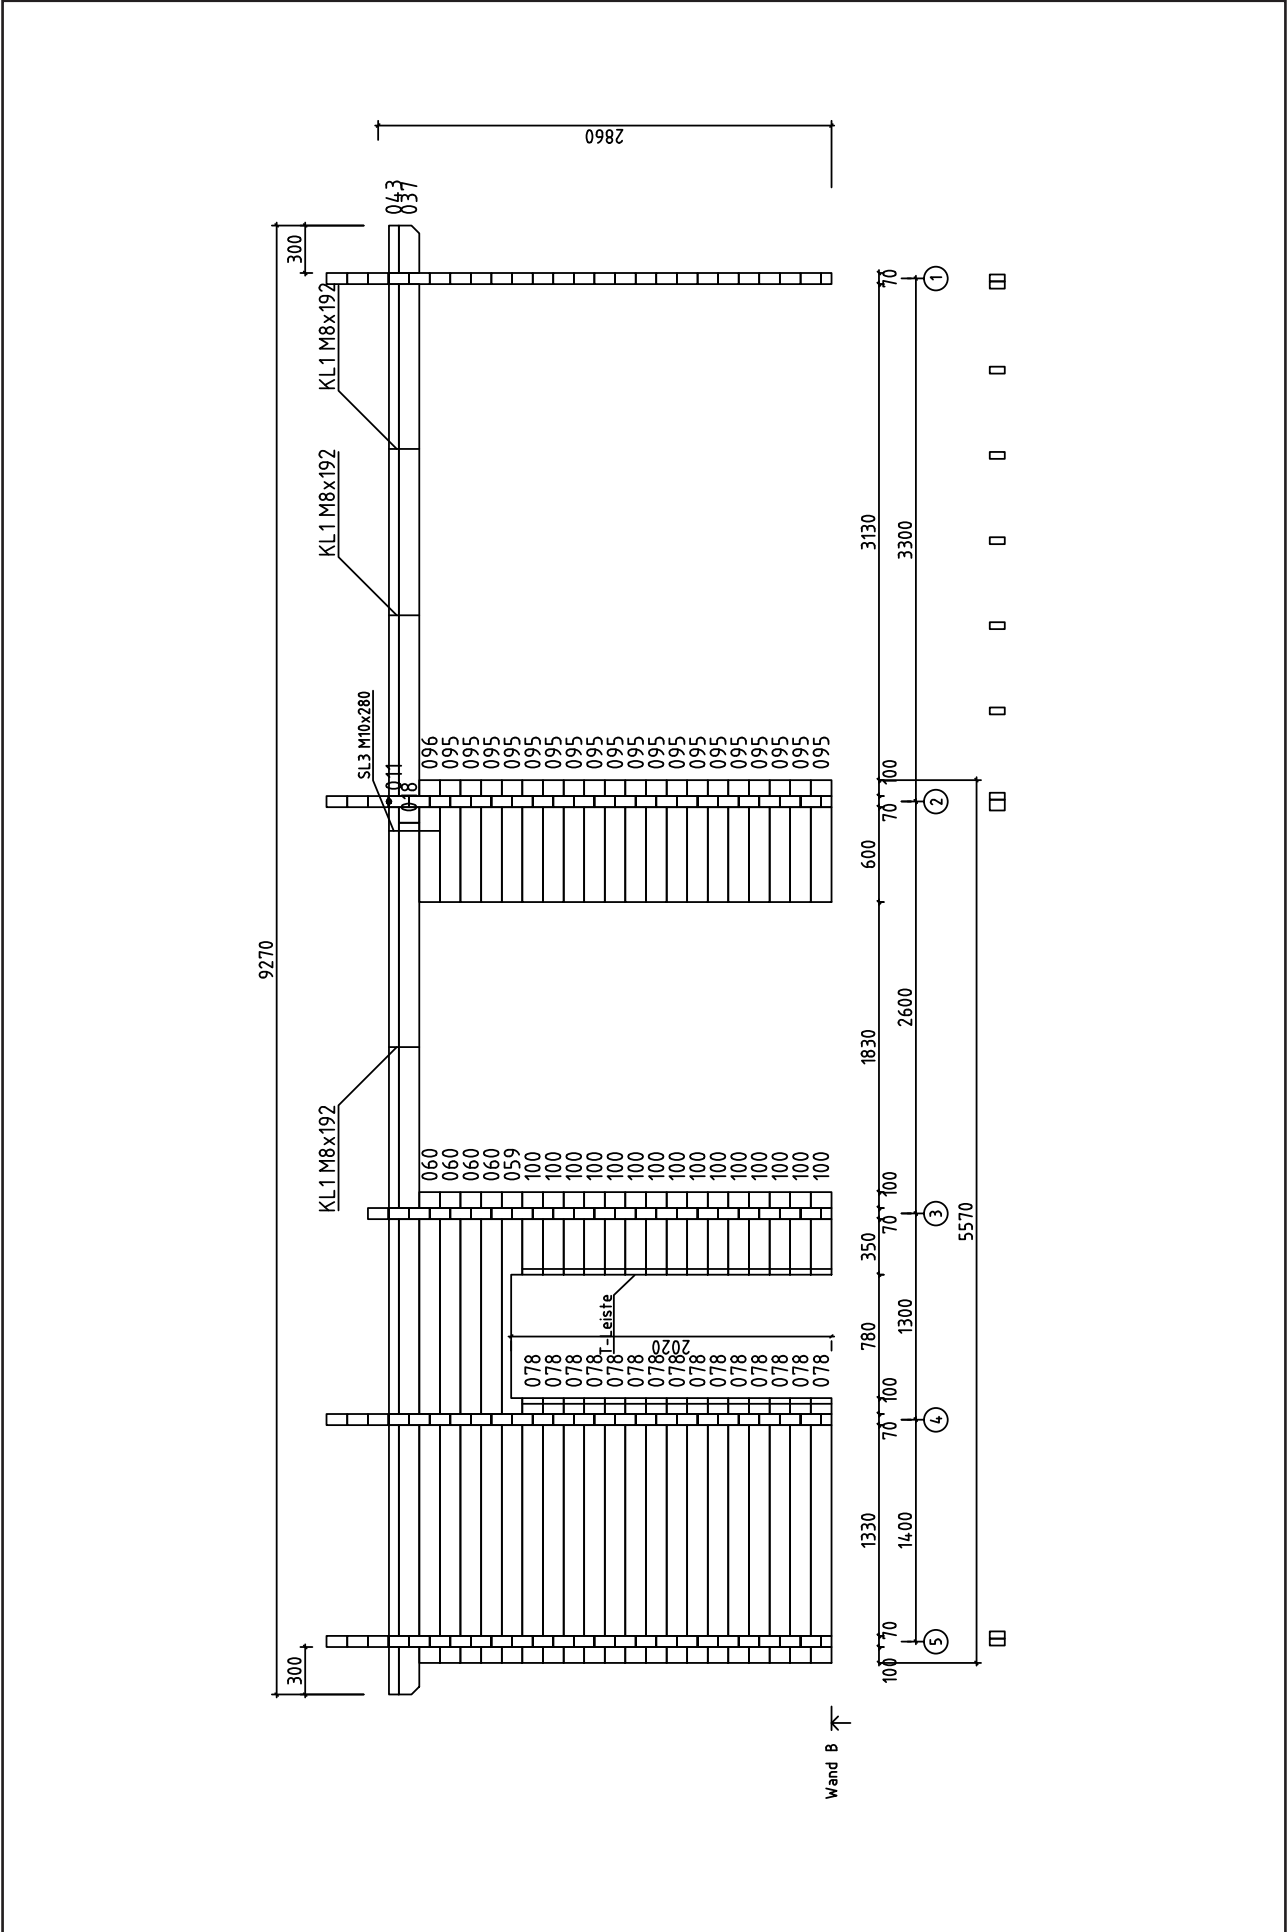

Wandplan B 580150