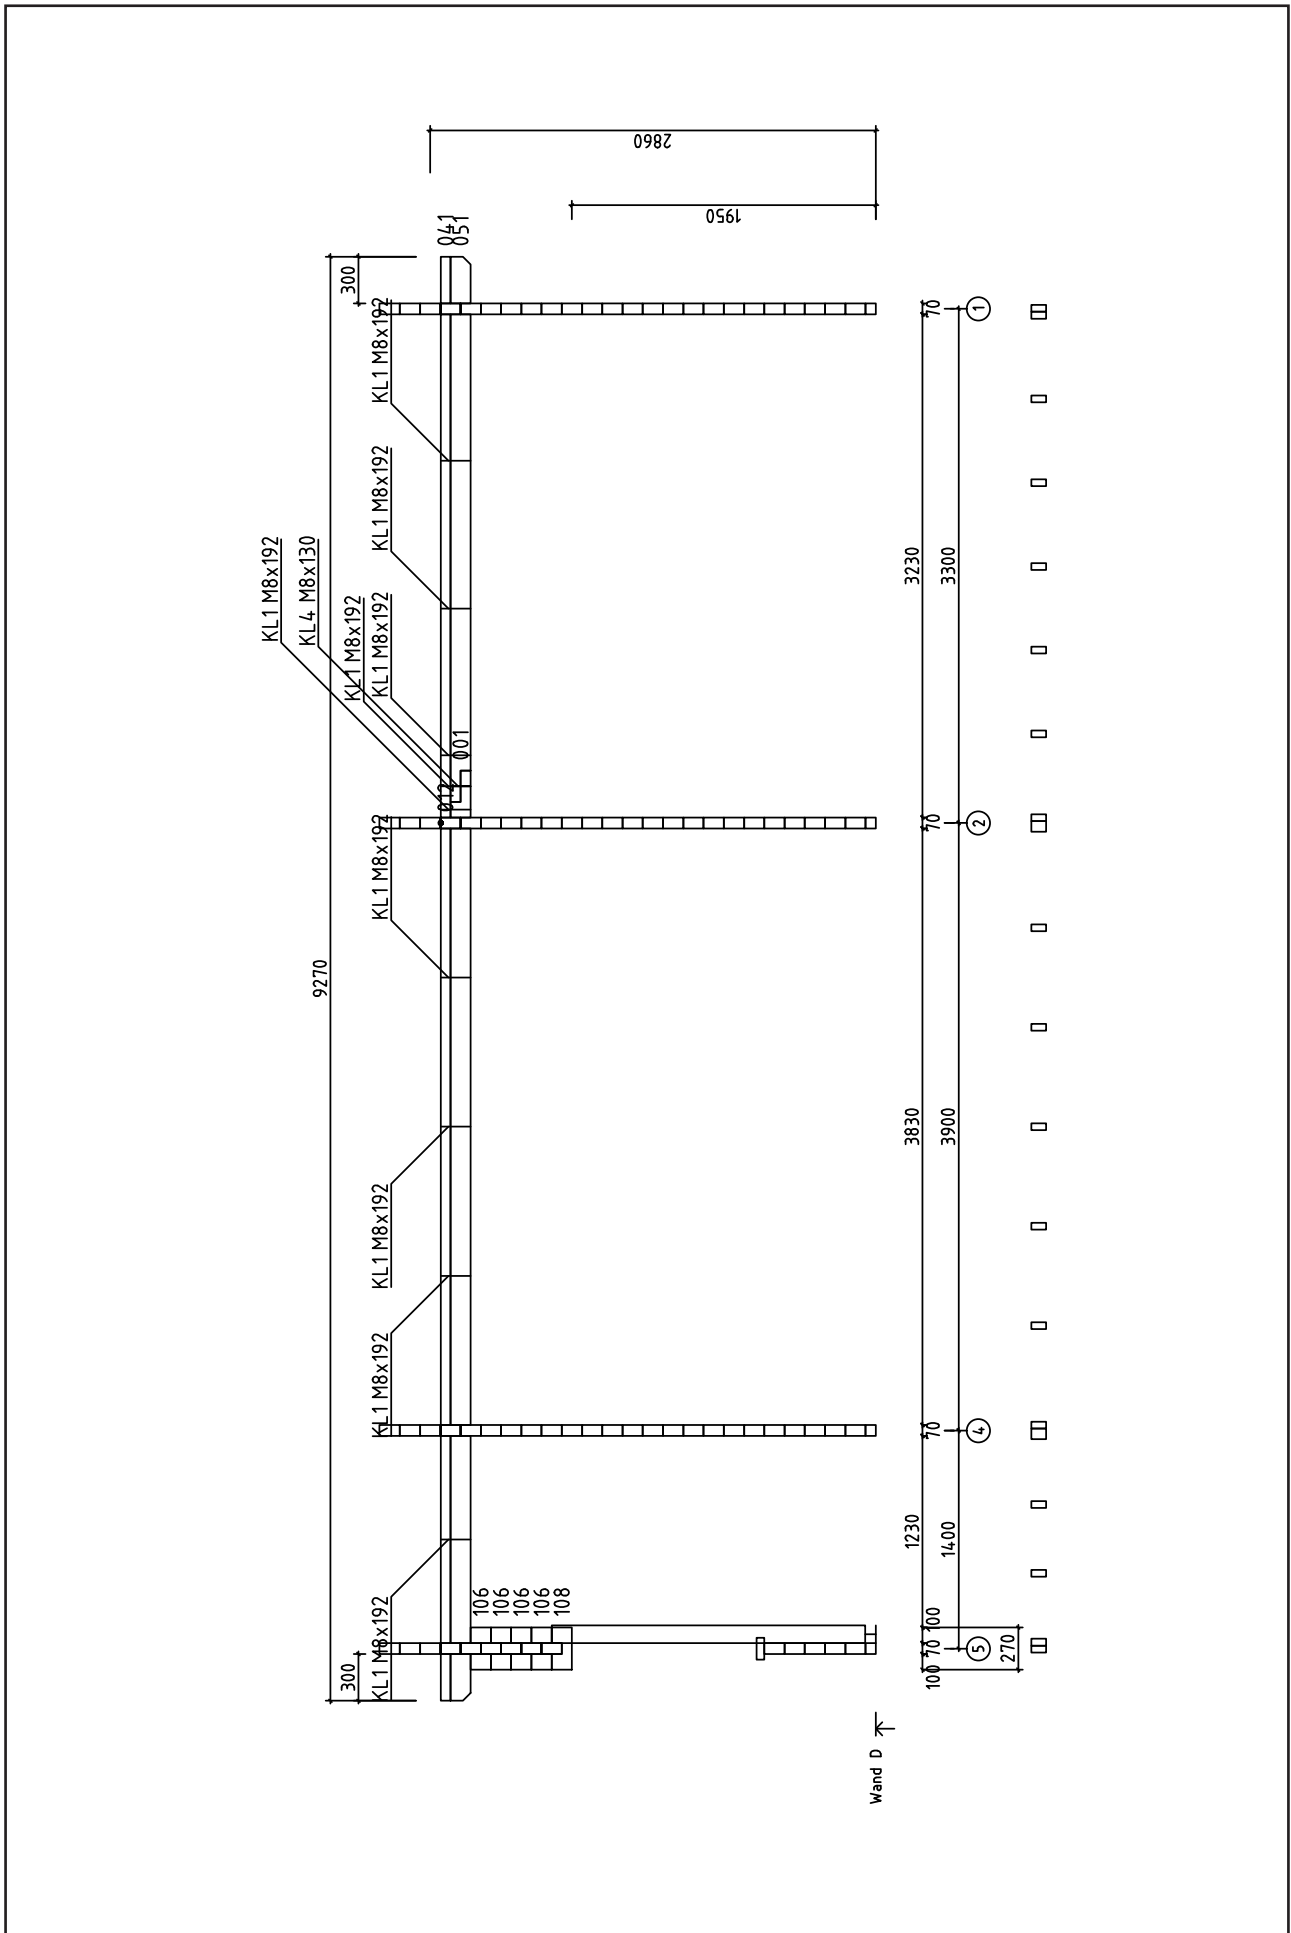

# Technische Daten: Art.-Nr.: 580150

Wandaußenmaß: 575 x 867 cm  
Bohlenstärke: 70 mm

Kontrolliert durch:

Empty box for signature or name.

Achtung: Alle angegebenen Maße sind ca.-Maße!

# Wandplan 5

# Wandplan B 580150

# Wandplan D 580150