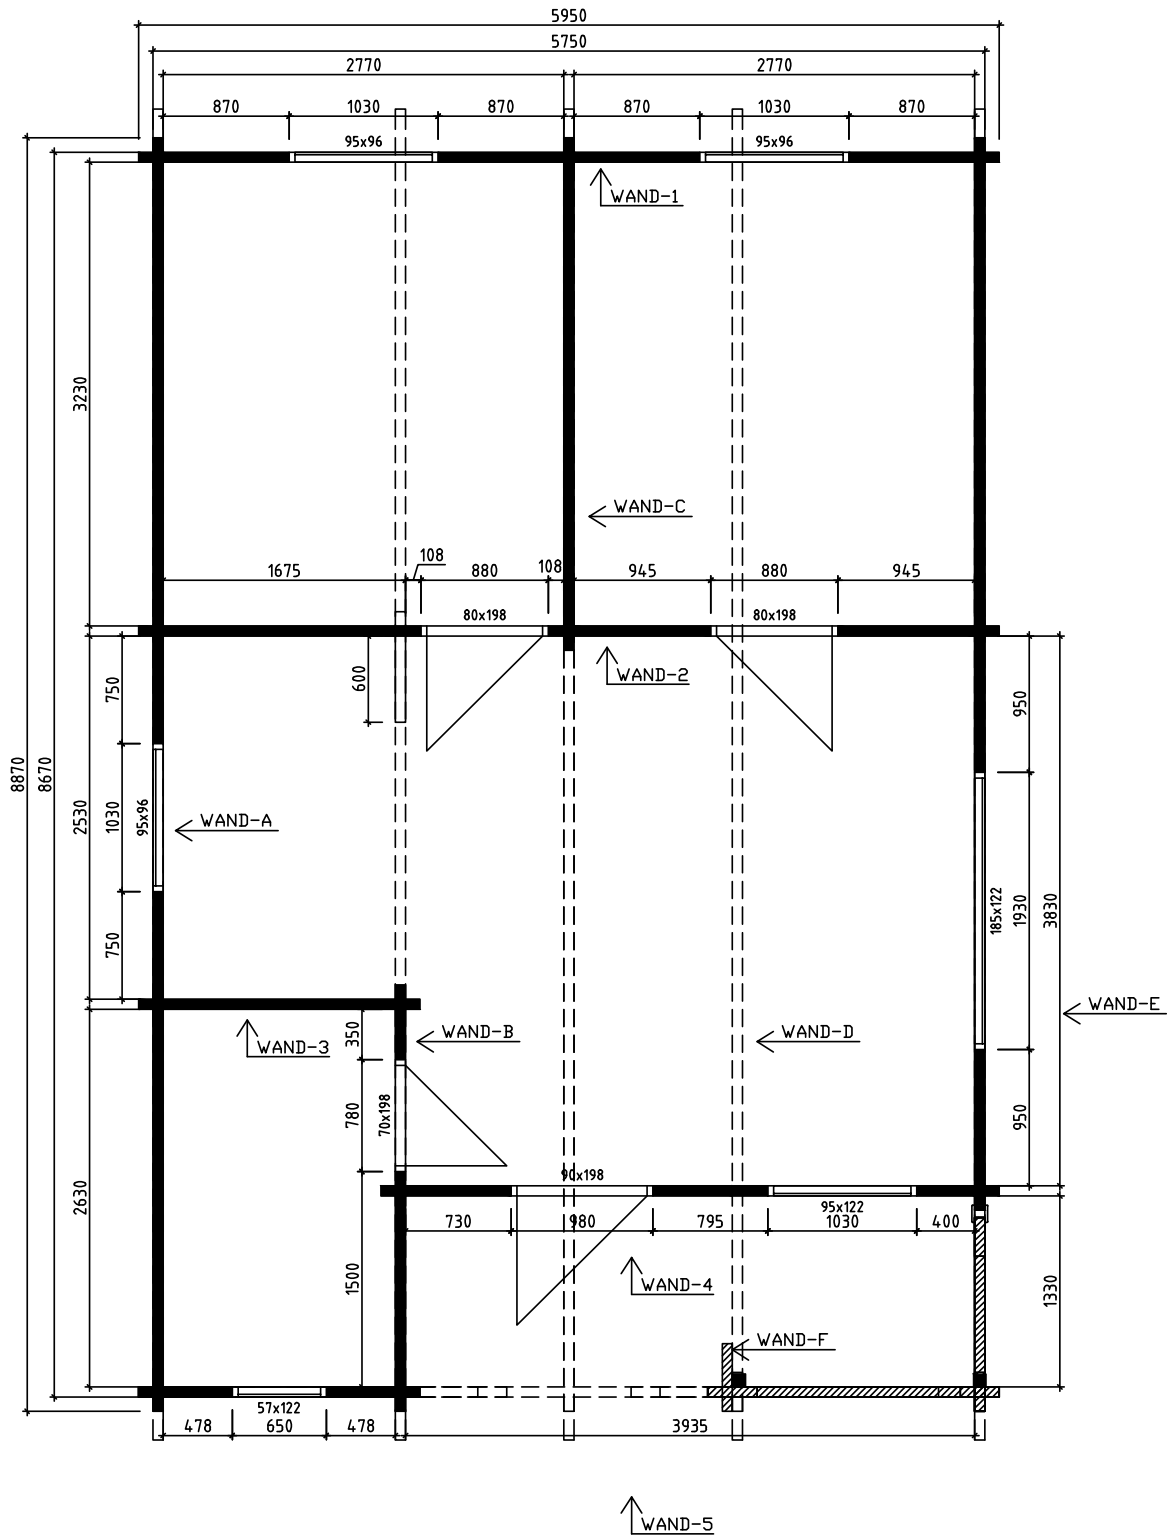

Grundriss 580150