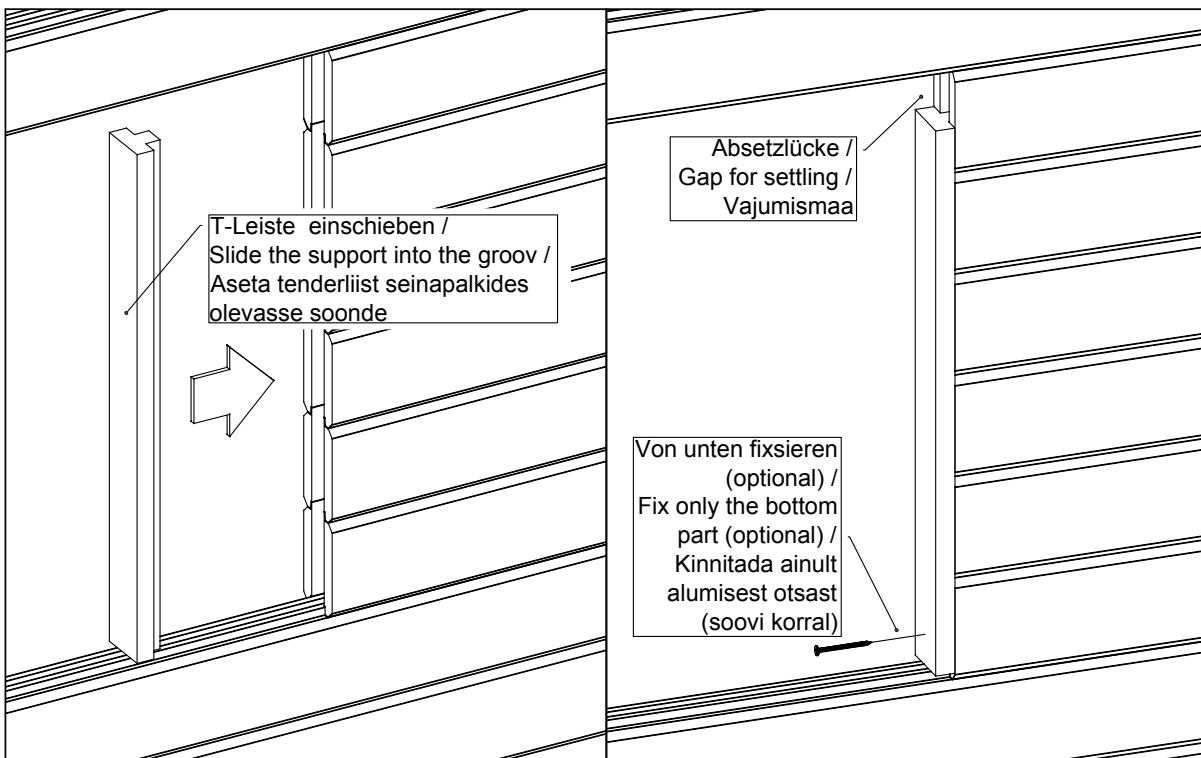

Pos		Stck	Profil (mm)	Länge (mm)
	<p style="text-align: center;">TÜR Q6 D6-S70L-56C-09002000</p>  <p style="text-align: right;">D101-LC L1 18x90 L=1110mm 2x L2 18x90 L=1985mm 4x ✓ WL1 36x129 L=1110mm 1x DIN links</p>	1		
	<p style="text-align: center;">TÜR 800x1980 D0-I70R-XXX-08001980 D0-I70L-XXX-08001980</p>  <p style="text-align: right;">D913-RX + D913-LX L1 18x90 L=1020mm 2x L2 18x90 L=1970mm 4x ✓ DIN 1xrechts; 1xlinks</p>	1+1		
	<p style="text-align: center;">TÜR 700x1980 D0-S70L-XXX-07001980</p>  <p style="text-align: right;">D914-LX L1 18x90 L=920mm 2x L2 18x90 L=1970mm 4x ✓ DIN links</p>	1		
	<p style="text-align: center;">FENSTER Q6 D6-S70P-04C-09500960</p>  <p style="text-align: right;">W116-PC L1 18x90 L=1160mm 2 Stck. L2 18x90 L=1050mm 4 Stck. L3 18x90 L=920mm 2 Stck. ✓ WL1 36x129 L=1160mm 1 Stck.</p>	3		
	✓ - bitte selber anpassen (falls nötig)!			

Montageanleitung für T-Leisten / Installing the door and window supports / Tenderliistu paigaldusjuhend.

Vihmaliist / Rain strip / Wasserleiste

Q5-Q6

*Silikoon
*Silicon
*Silikon

*Vajumispiilu
*Settling gap
*Senkungs spalt