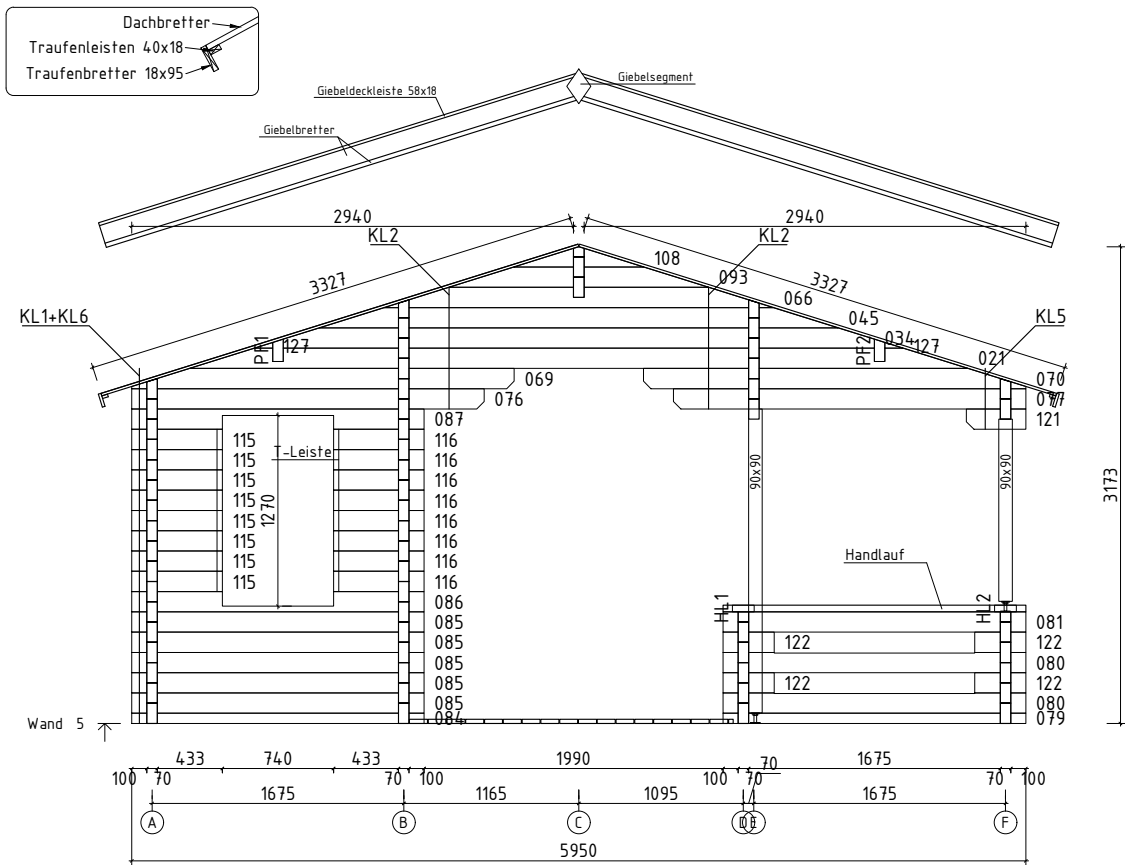

Pos		Stck	Profil (mm)	Länge (mm)
KL5	Gewindestange M8 	1		405
KL6	Gewindestange M8 	4		393
KL7	Gewindestange M8 	3		338
KL8	Gewindestange M8 	1		270
KL9	Gewindestange M8 	10		254
KV M UT M8	Mutter M8 	48		
KV S EIB M8X25	U-Scheibe M8 Ø25 	48		
KV MU TJ M8	Befestigungsmutter M8 	4		
	<p style="text-align: center;">FENSTER Q6 W6-S70P-03C-06501220</p>  <p style="text-align: center;">W117-PC</p> <p>L1 18x90 L=860mm 2 Stck. L2 18x90 L=1310mm 4 Stck. L3 18x90 L=620mm 2 Stck. ✓ WL1 36x129 L=860mm 1 Stck.</p>	1		
	<p style="text-align: center;">FENSTER Q6 W6-S70P-06C-09501220</p>  <p style="text-align: center;">W118-PC</p> <p>L1 18x90 L=1160mm 2 Stck. L2 18x90 L=1310mm 4 Stck. L3 18x90 L=920mm 2 Stck. ✓ WL1 36x129 L=1160mm 1 Stck.</p>	1		
	<p style="text-align: center;">FENSTER Q6 W6-D70P-06C-18441220</p>  <p style="text-align: center;">W206-PC</p> <p>L1 18x90 L=2055mm 2 Stck. L2 18x90 L=1310mm 4 Stck. L3 18x90 L=1815mm 2 Stck. ✓ WL1 36x129 L=2055mm 1 Stck.</p>	1		

Pos		Stck	Profil (mm)	Länge (mm)
	<p style="text-align: center;">TÜR Q6 D6-S70L-56C-09002000</p>  <p style="text-align: right;">D101-LC L1 18x90 L=1110mm 2x L2 18x90 L=1985mm 4x ✓ WL1 36x129 L=1110mm 1x DIN links</p>	1		
	<p style="text-align: center;">TÜR 800x1980 D0-I70R-XXX-08001980 D0-I70L-XXX-08001980</p>  <p style="text-align: right;">D913-RX + D913-LX L1 18x90 L=1020mm 2x L2 18x90 L=1970mm 4x ✓ DIN 1xrechts; 1xlinks</p>	1+1		
	<p style="text-align: center;">TÜR 700x1980 D0-S70L-XXX-07001980</p>  <p style="text-align: right;">D914-LX L1 18x90 L=920mm 2x L2 18x90 L=1970mm 4x ✓ DIN links</p>	1		
	<p style="text-align: center;">FENSTER Q6 D6-S70P-04C-09500960</p>  <p style="text-align: right;">W116-PC L1 18x90 L=1160mm 2 Stck. L2 18x90 L=1050mm 4 Stck. L3 18x90 L=920mm 2 Stck. ✓ WL1 36x129 L=1160mm 1 Stck.</p>	3		
	✓ - bitte selber anpassen (falls nötig)!			