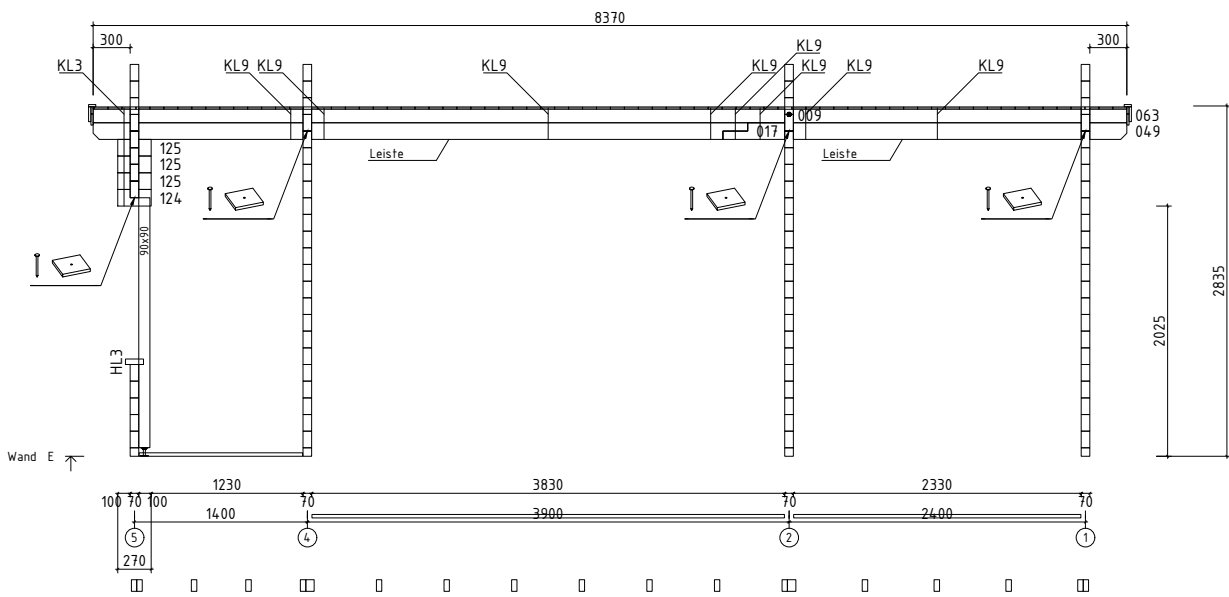

Pos		Stck	Profil (mm)	Länge (mm)
KL5	Gewindestange M8 	1		405
KL6	Gewindestange M8 	4		393
KL7	Gewindestange M8 	3		338
KL8	Gewindestange M8 	1		270
KL9	Gewindestange M8 	10		254
KV M UT M8	Mutter M8 	48		
KV S EIB M8X25	U-Scheibe M8 Ø25 	48		
KV MU TJ M8	Befestigungsmutter M8 	4		
	<p style="text-align: center;">FENSTER Q6 W6-S70P-03C-06501220</p>  <p style="text-align: center;">W117-PC</p> <p>L1 18x90 L=860mm 2 Stck. L2 18x90 L=1310mm 4 Stck. L3 18x90 L=620mm 2 Stck. ✓ WL1 36x129 L=860mm 1 Stck.</p>	1		
	<p style="text-align: center;">FENSTER Q6 W6-S70P-06C-09501220</p>  <p style="text-align: center;">W118-PC</p> <p>L1 18x90 L=1160mm 2 Stck. L2 18x90 L=1310mm 4 Stck. L3 18x90 L=920mm 2 Stck. ✓ WL1 36x129 L=1160mm 1 Stck.</p>	1		
	<p style="text-align: center;">FENSTER Q6 W6-D70P-06C-18441220</p>  <p style="text-align: center;">W206-PC</p> <p>L1 18x90 L=2055mm 2 Stck. L2 18x90 L=1310mm 4 Stck. L3 18x90 L=1815mm 2 Stck. ✓ WL1 36x129 L=2055mm 1 Stck.</p>	1		

Pos		Stck	Profil (mm)	Länge (mm)
	<p style="text-align: center;">TÜR Q6 D6-S70L-56C-09002000</p>  <p style="text-align: right;">D101-LC L1 18x90 L=1110mm 2x L2 18x90 L=1985mm 4x ✓ WL1 36x129 L=1110mm 1x DIN links</p>	1		
	<p style="text-align: center;">TÜR 800x1980 D0-I70R-XXX-08001980 D0-I70L-XXX-08001980</p>  <p style="text-align: right;">D913-RX + D913-LX L1 18x90 L=1020mm 2x L2 18x90 L=1970mm 4x ✓ DIN 1xrechts; 1xlinks</p>	1+1		
	<p style="text-align: center;">TÜR 700x1980 D0-S70L-XXX-07001980</p>  <p style="text-align: right;">D914-LX L1 18x90 L=920mm 2x L2 18x90 L=1970mm 4x ✓ DIN links</p>	1		
	<p style="text-align: center;">FENSTER Q6 D6-S70P-04C-09500960</p>  <p style="text-align: right;">W116-PC L1 18x90 L=1160mm 2 Stck. L2 18x90 L=1050mm 4 Stck. L3 18x90 L=920mm 2 Stck. ✓ WL1 36x129 L=1160mm 1 Stck.</p>	3		
	✓ - bitte selber anpassen (falls nötig)!			