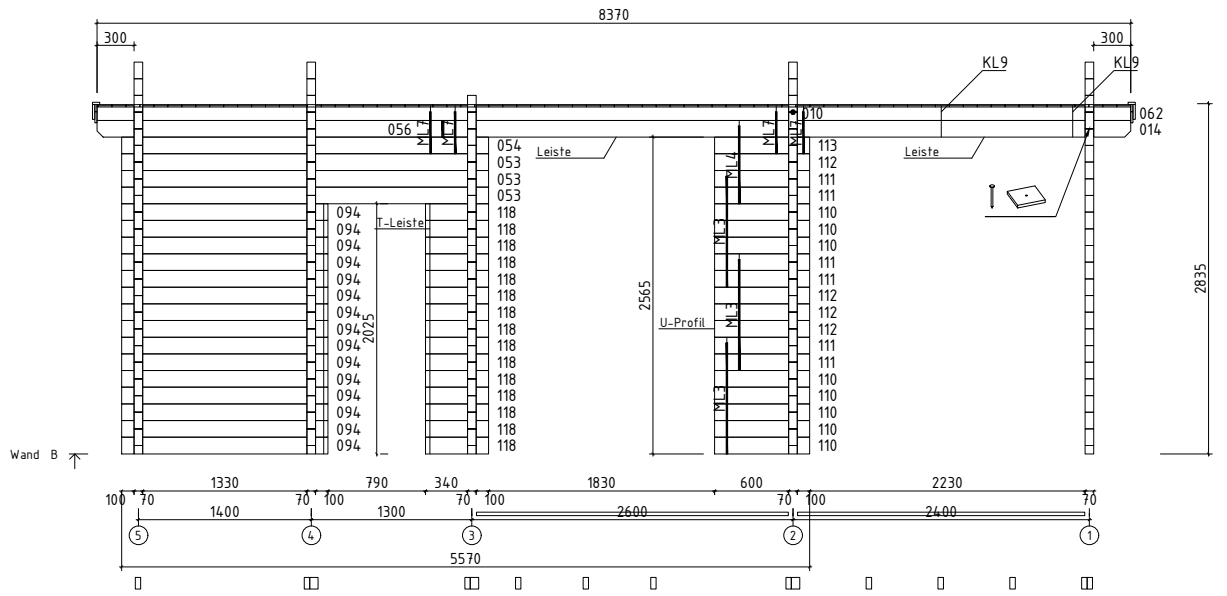

Pos		Stck	Profil (mm)	Länge (mm)
	<p style="text-align: center;">TÜR Q6 D6-S70L-56C-09002000</p>  <p style="text-align: right;">D101-LC L1 18x90 L=1110mm 2x L2 18x90 L=1985mm 4x ✓ WL1 36x129 L=1110mm 1x DIN links</p>	1		
	<p style="text-align: center;">TÜR 800x1980 D0-I70R-XXX-08001980 D0-I70L-XXX-08001980</p>  <p style="text-align: right;">D913-RX + D913-LX L1 18x90 L=1020mm 2x L2 18x90 L=1970mm 4x ✓ DIN 1xrechts; 1xlinks</p>	1+1		
	<p style="text-align: center;">TÜR 700x1980 D0-S70L-XXX-07001980</p>  <p style="text-align: right;">D914-LX L1 18x90 L=920mm 2x L2 18x90 L=1970mm 4x ✓ DIN links</p>	1		
	<p style="text-align: center;">FENSTER Q6 D6-S70P-04C-09500960</p>  <p style="text-align: right;">W116-PC L1 18x90 L=1160mm 2 Stck. L2 18x90 L=1050mm 4 Stck. L3 18x90 L=920mm 2 Stck. ✓ WL1 36x129 L=1160mm 1 Stck.</p>	3		
	✓ - bitte selber anpassen (falls nötig)!			

ca 40-50mm

NB!

- Monteerida juhul kui ese on välja toodud maja spetsifikatsioonis!
- Install only if the item is listed in the house specification!
- Nur montieren wenn die Leiste in der Teileliste gezeigt ist!