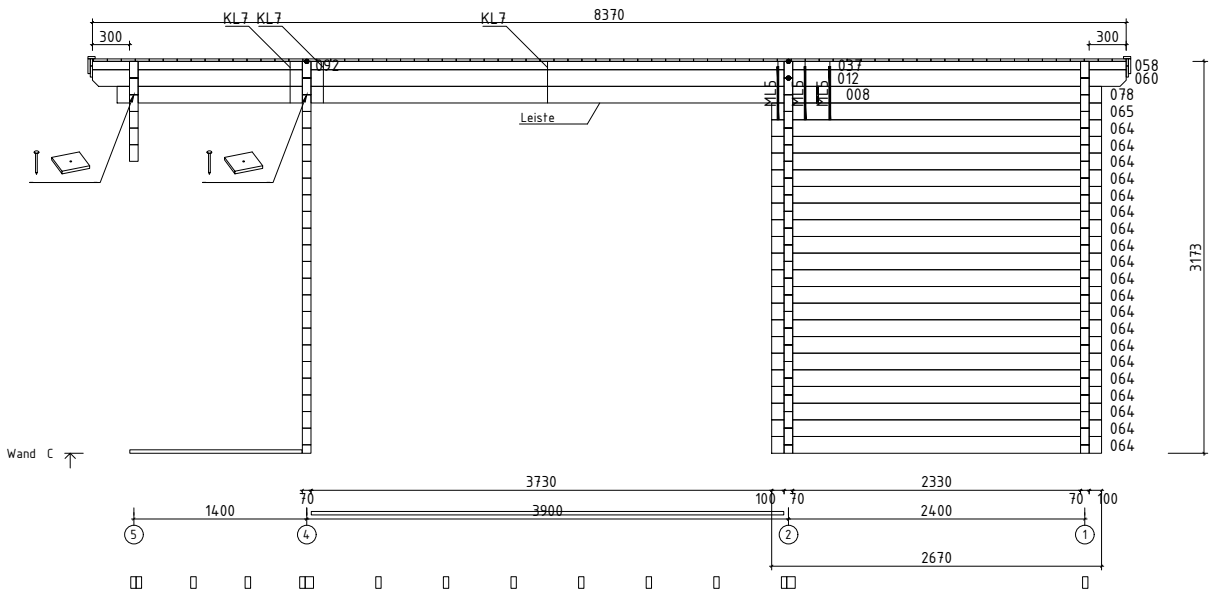

Pos		Stck	Profil (mm)	Länge (mm)
	<p style="text-align: center;">TÜR Q6 D6-S70L-56C-09002000</p>  <p style="text-align: right;">D101-LC L1 18x90 L=1110mm 2x L2 18x90 L=1985mm 4x ✓ WL1 36x129 L=1110mm 1x DIN links</p>	1		
	<p style="text-align: center;">TÜR 800x1980 D0-I70R-XXX-08001980 D0-I70L-XXX-08001980</p>  <p style="text-align: right;">D913-RX + D913-LX L1 18x90 L=1020mm 2x L2 18x90 L=1970mm 4x ✓ DIN 1xrechts; 1xlinks</p>	1+1		
	<p style="text-align: center;">TÜR 700x1980 D0-S70L-XXX-07001980</p>  <p style="text-align: right;">D914-LX L1 18x90 L=920mm 2x L2 18x90 L=1970mm 4x ✓ DIN links</p>	1		
	<p style="text-align: center;">FENSTER Q6 D6-S70P-04C-09500960</p>  <p style="text-align: right;">W116-PC L1 18x90 L=1160mm 2 Stck. L2 18x90 L=1050mm 4 Stck. L3 18x90 L=920mm 2 Stck. ✓ WL1 36x129 L=1160mm 1 Stck.</p>	3		
	✓ - bitte selber anpassen (falls nötig)!			