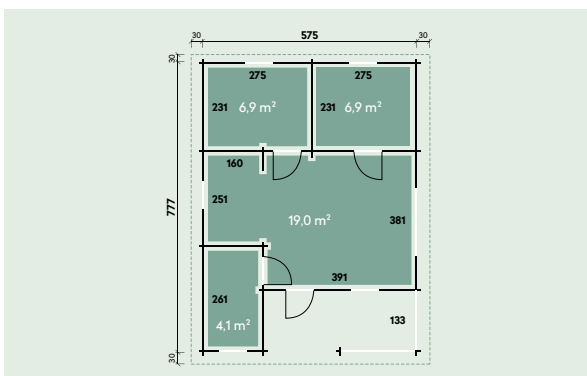

Artikelnummer:

580 080