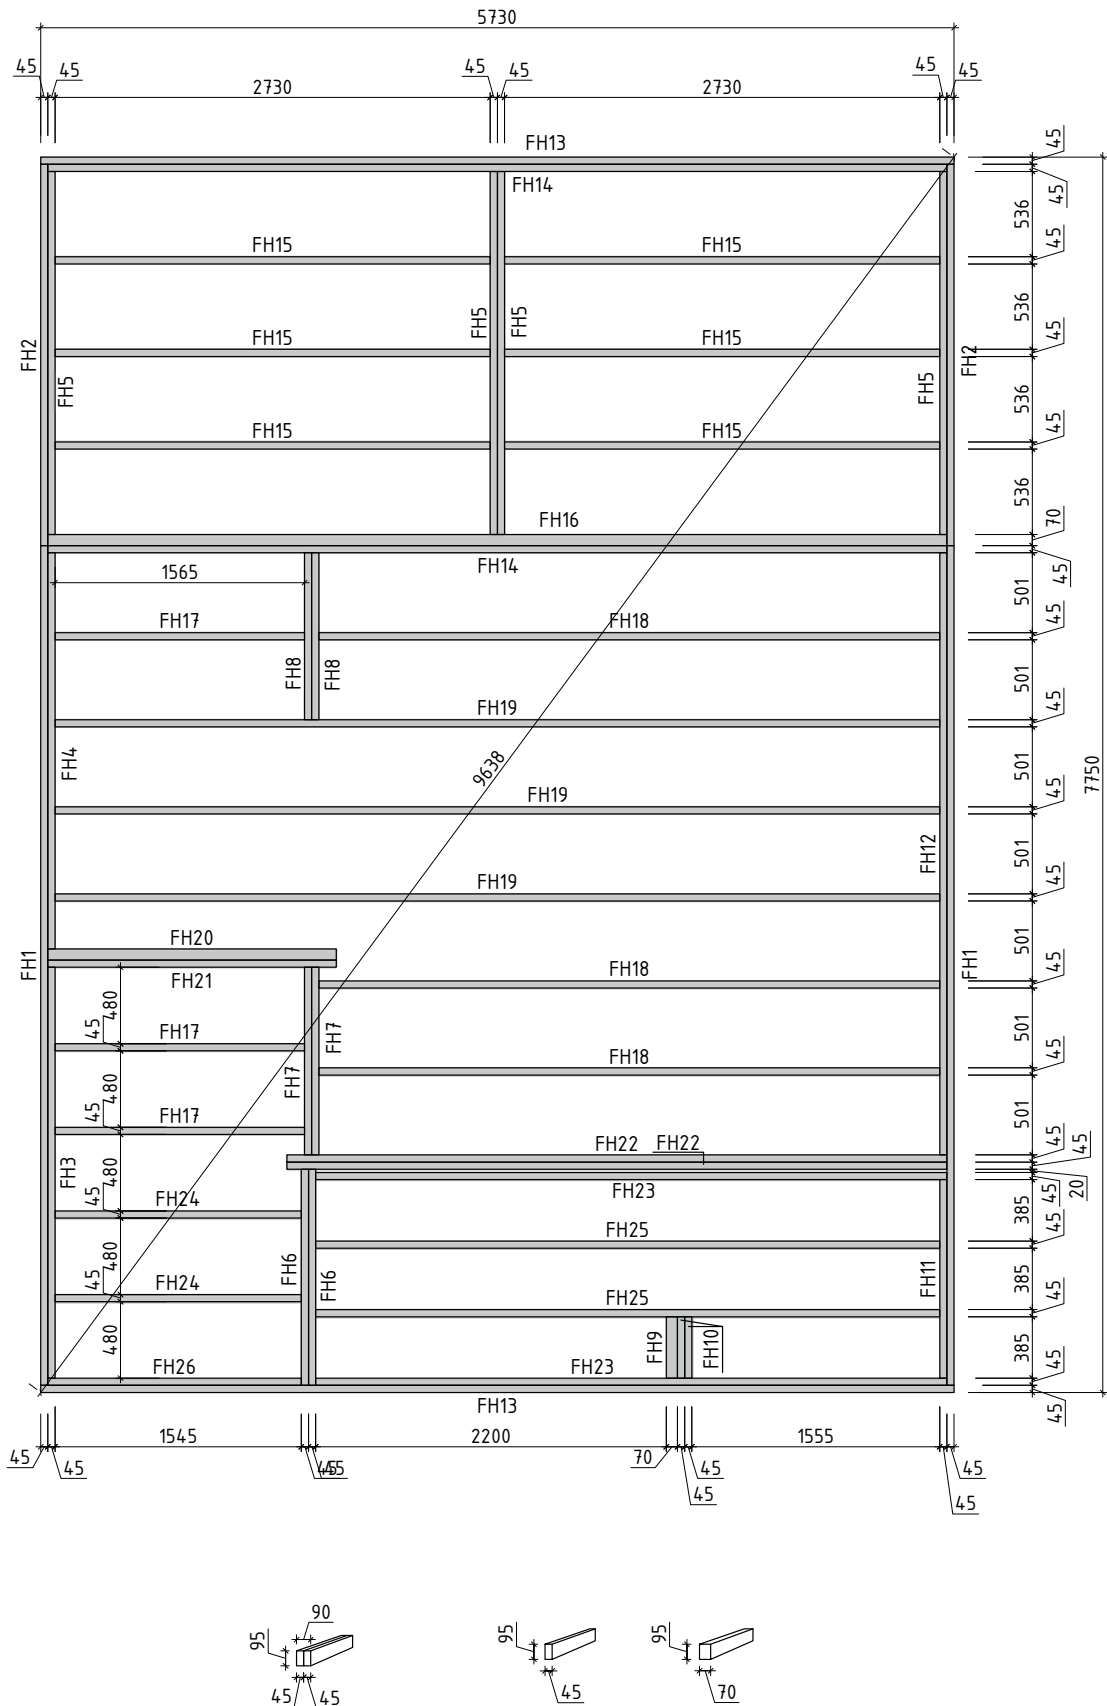

Pos		Stck	Profil (mm)	Länge (mm)
	Achtung! Die Giebelbohlen können teilweise schon vormontiert sein! Bitte beachten - diese erscheinen nicht ganz so wie in der Teileliste beschrieben.			
001		1	70x135	5950
002		1	70x135	5950
003		1	70x135	5950
004		1	70x135	5950
005		8	70x135	5950
006		1	70x135	5950
007		1	70x68	5950
008		1	70x135	5678
009		1	70x119	5635
010		1	70x119	5635
011		1	70x135	5635
012		1	70x135	5635
013		1	70x135	5635
014		1	70x135	5578
015		1	70x135	5435
016		3	70x135	5435
017		1	70x135	5300
018		1	70x135	5207
019		1	70x135	5178
020		1	70x135	5178
021		1	70x135	5178
022		1	70x135	5135
023		1	70x135	5135
024		1	70x135	5135
025		1	70x135	5135