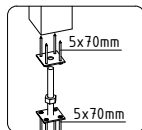

Pos		Stck	Profil (mm)	Länge (mm)
KL5	Gewindestange M8 	1		405
KL6	Gewindestange M8 	4		393
KL7	Gewindestange M8 	3		338
KL8	Gewindestange M8 	1		270
KL9	Gewindestange M8 	10		254
KV M UT M8	Mutter M8 	48		
KV S EIB M8X25	U-Scheibe M8 Ø25 	48		
KV MU TJ M8	Befestigungsmutter M8 	4		
	<p style="text-align: center;">FENSTER Q6 W6-S70P-03C-06501220</p>  <p style="text-align: center;">W117-PC</p> <p>L1 18x90 L=860mm 2 Stck. L2 18x90 L=1310mm 4 Stck. L3 18x90 L=620mm 2 Stck. ✓ WL1 36x129 L=860mm 1 Stck.</p>	1		
	<p style="text-align: center;">FENSTER Q6 W6-S70P-06C-09501220</p>  <p style="text-align: center;">W118-PC</p> <p>L1 18x90 L=1160mm 2 Stck. L2 18x90 L=1310mm 4 Stck. L3 18x90 L=920mm 2 Stck. ✓ WL1 36x129 L=1160mm 1 Stck.</p>	1		
	<p style="text-align: center;">FENSTER Q6 W6-D70P-06C-18441220</p>  <p style="text-align: center;">W206-PC</p> <p>L1 18x90 L=2055mm 2 Stck. L2 18x90 L=1310mm 4 Stck. L3 18x90 L=1815mm 2 Stck. ✓ WL1 36x129 L=2055mm 1 Stck.</p>	1		

Pos		Stck	Profil (mm)	Länge (mm)
	<p style="text-align: center;">TÜR Q6 D6-S70L-56C-09002000</p>  <p style="text-align: right;">D101-LC L1 18x90 L=1110mm 2x L2 18x90 L=1985mm 4x ✓ WL1 36x129 L=1110mm 1x DIN links</p>	1		
	<p style="text-align: center;">TÜR 800x1980 D0-I70R-XXX-08001980 D0-I70L-XXX-08001980</p>  <p style="text-align: right;">D913-RX + D913-LX L1 18x90 L=1020mm 2x L2 18x90 L=1970mm 4x ✓ DIN 1xrechts; 1xlinks</p>	1+1		
	<p style="text-align: center;">TÜR 700x1980 D0-S70L-XXX-07001980</p>  <p style="text-align: right;">D914-LX L1 18x90 L=920mm 2x L2 18x90 L=1970mm 4x ✓ DIN links</p>	1		
	<p style="text-align: center;">FENSTER Q6 D6-S70P-04C-09500960</p>  <p style="text-align: right;">W116-PC L1 18x90 L=1160mm 2 Stck. L2 18x90 L=1050mm 4 Stck. L3 18x90 L=920mm 2 Stck. ✓ WL1 36x129 L=1160mm 1 Stck.</p>	3		
	✓ - bitte selber anpassen (falls nötig)!			