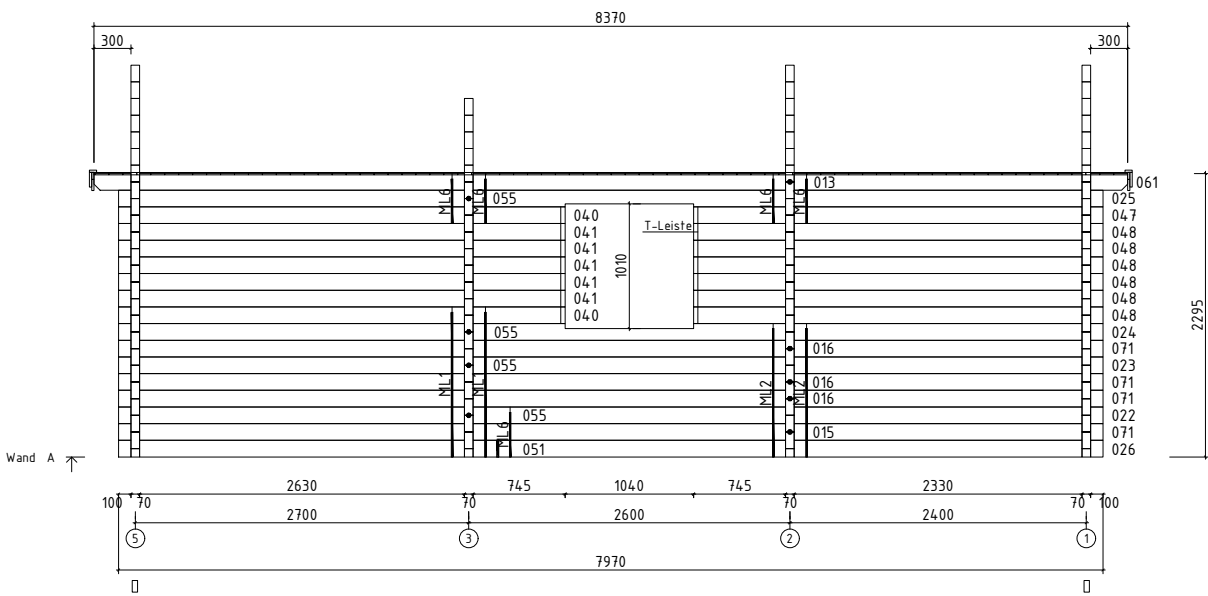

Pos		Stck	Profil (mm)	Länge (mm)
	<p style="text-align: center;">TÜR Q6 D6-S70L-56C-09002000</p>  <p style="text-align: right;">D101-LC L1 18x90 L=1110mm 2x L2 18x90 L=1985mm 4x ✓ WL1 36x129 L=1110mm 1x DIN links</p>	1		
	<p style="text-align: center;">TÜR 800x1980 D0-I70R-XXX-08001980 D0-I70L-XXX-08001980</p>  <p style="text-align: right;">D913-RX + D913-LX L1 18x90 L=1020mm 2x L2 18x90 L=1970mm 4x ✓ DIN 1xrechts; 1xlinks</p>	1+1		
	<p style="text-align: center;">TÜR 700x1980 D0-S70L-XXX-07001980</p>  <p style="text-align: right;">D914-LX L1 18x90 L=920mm 2x L2 18x90 L=1970mm 4x ✓ DIN links</p>	1		
	<p style="text-align: center;">FENSTER Q6 D6-S70P-04C-09500960</p>  <p style="text-align: right;">W116-PC L1 18x90 L=1160mm 2 Stck. L2 18x90 L=1050mm 4 Stck. L3 18x90 L=920mm 2 Stck. ✓ WL1 36x129 L=1160mm 1 Stck.</p>	3		
	✓ - bitte selber anpassen (falls nötig)!			

Montageanleitung für T-Leisten / Installing the door and window supports / Tenderliistu paigaldusjuhend.

Vihmaliist / Rain strip / Wasserleiste

Q5-Q6

*Silikoon
*Silicon
*Silikon

*Vajumispiilu
*Settling gap
*Senkungs spalt