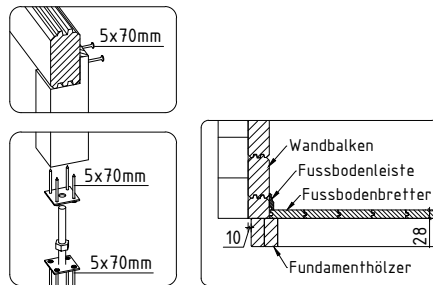

Pos		Stck	Profil (mm)	Länge (mm)
KL5	Gewindestange M8 	1		405
KL6	Gewindestange M8 	4		393
KL7	Gewindestange M8 	3		338
KL8	Gewindestange M8 	1		270
KL9	Gewindestange M8 	10		254
KV M UT M8	Mutter M8 	48		
KV S EIB M8X25	U-Scheibe M8 Ø25 	48		
KV MU TJ M8	Befestigungsmutter M8 	4		
	<p style="text-align: center;">FENSTER Q6 W6-S70P-03C-06501220</p>  <p style="text-align: center;">W117-PC</p> <p>L1 18x90 L=860mm 2 Stck. L2 18x90 L=1310mm 4 Stck. L3 18x90 L=620mm 2 Stck. ✓ WL1 36x129 L=860mm 1 Stck.</p>	1		
	<p style="text-align: center;">FENSTER Q6 W6-S70P-06C-09501220</p>  <p style="text-align: center;">W118-PC</p> <p>L1 18x90 L=1160mm 2 Stck. L2 18x90 L=1310mm 4 Stck. L3 18x90 L=920mm 2 Stck. ✓ WL1 36x129 L=1160mm 1 Stck.</p>	1		
	<p style="text-align: center;">FENSTER Q6 W6-D70P-06C-18441220</p>  <p style="text-align: center;">W206-PC</p> <p>L1 18x90 L=2055mm 2 Stck. L2 18x90 L=1310mm 4 Stck. L3 18x90 L=1815mm 2 Stck. ✓ WL1 36x129 L=2055mm 1 Stck.</p>	1		

Pos		Stck	Profil (mm)	Länge (mm)
	<p style="text-align: center;">TÜR Q6 D6-S70L-56C-09002000</p>  <p style="text-align: right;">D101-LC L1 18x90 L=1110mm 2x L2 18x90 L=1985mm 4x ✓ WL1 36x129 L=1110mm 1x DIN links</p>	1		
	<p style="text-align: center;">TÜR 800x1980 D0-I70R-XXX-08001980 D0-I70L-XXX-08001980</p>  <p style="text-align: right;">D913-RX + D913-LX L1 18x90 L=1020mm 2x L2 18x90 L=1970mm 4x ✓ DIN 1xrechts; 1xlinks</p>	1+1		
	<p style="text-align: center;">TÜR 700x1980 D0-S70L-XXX-07001980</p>  <p style="text-align: right;">D914-LX L1 18x90 L=920mm 2x L2 18x90 L=1970mm 4x ✓ DIN links</p>	1		
	<p style="text-align: center;">FENSTER Q6 D6-S70P-04C-09500960</p>  <p style="text-align: right;">W116-PC L1 18x90 L=1160mm 2 Stck. L2 18x90 L=1050mm 4 Stck. L3 18x90 L=920mm 2 Stck. ✓ WL1 36x129 L=1160mm 1 Stck.</p>	3		
	✓ - bitte selber anpassen (falls nötig)!			