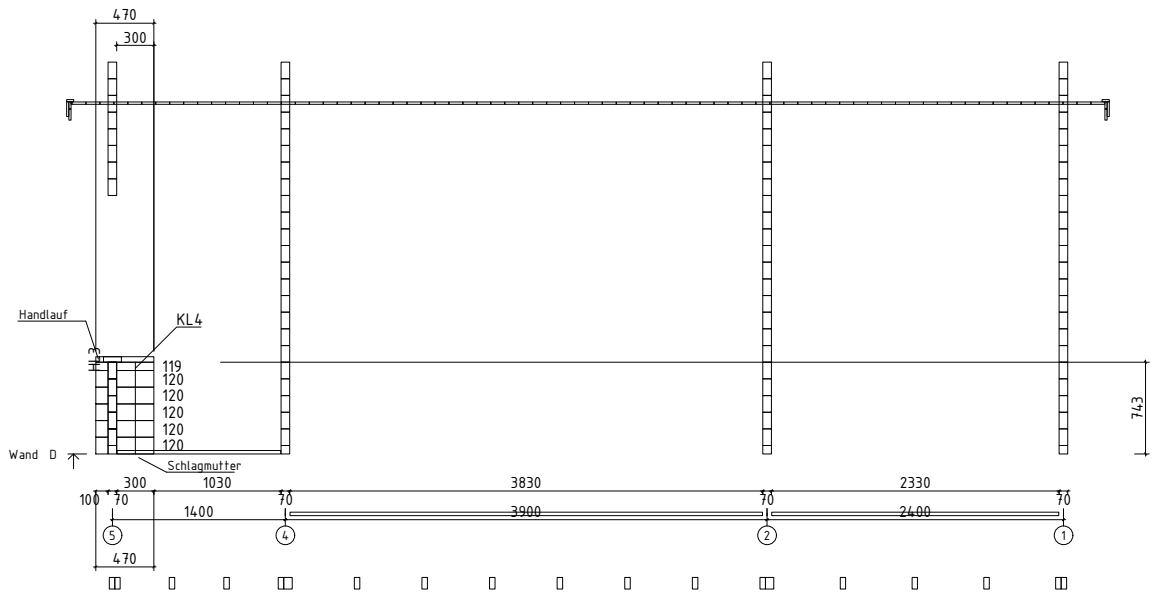

Pos		Stck	Profil (mm)	Länge (mm)
	<p style="text-align: center;">TÜR Q6 D6-S70L-56C-09002000</p>  <p style="text-align: right;">D101-LC L1 18x90 L=1110mm 2x L2 18x90 L=1985mm 4x ✓ WL1 36x129 L=1110mm 1x DIN links</p>	1		
	<p style="text-align: center;">TÜR 800x1980 D0-I70R-XXX-08001980 D0-I70L-XXX-08001980</p>  <p style="text-align: right;">D913-RX + D913-LX L1 18x90 L=1020mm 2x L2 18x90 L=1970mm 4x ✓ DIN 1xrechts; 1xlinks</p>	1+1		
	<p style="text-align: center;">TÜR 700x1980 D0-S70L-XXX-07001980</p>  <p style="text-align: right;">D914-LX L1 18x90 L=920mm 2x L2 18x90 L=1970mm 4x ✓ DIN links</p>	1		
	<p style="text-align: center;">FENSTER Q6 D6-S70P-04C-09500960</p>  <p style="text-align: right;">W116-PC L1 18x90 L=1160mm 2 Stck. L2 18x90 L=1050mm 4 Stck. L3 18x90 L=920mm 2 Stck. ✓ WL1 36x129 L=1160mm 1 Stck.</p>	3		
	✓ - bitte selber anpassen (falls nötig)!			