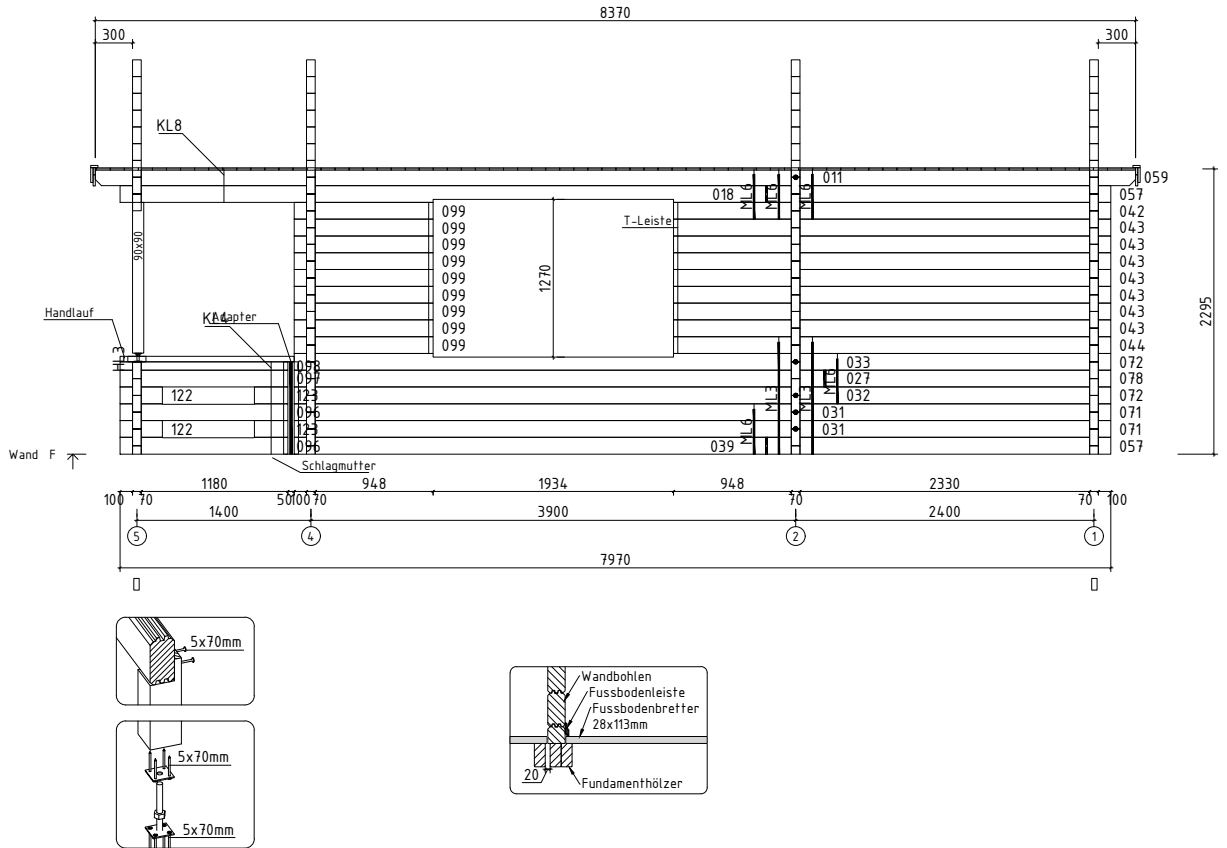

Pos		Stck	Profil (mm)	Länge (mm)
	<p style="text-align: center;">TÜR Q6 D6-S70L-56C-09002000</p>  <p style="text-align: right;">D101-LC L1 18x90 L=1110mm 2x L2 18x90 L=1985mm 4x ✓ WL1 36x129 L=1110mm 1x DIN links</p>	1		
	<p style="text-align: center;">TÜR 800x1980 D0-I70R-XXX-08001980 D0-I70L-XXX-08001980</p>  <p style="text-align: right;">D913-RX + D913-LX L1 18x90 L=1020mm 2x L2 18x90 L=1970mm 4x ✓ DIN 1xrechts; 1xlinks</p>	1+1		
	<p style="text-align: center;">TÜR 700x1980 D0-S70L-XXX-07001980</p>  <p style="text-align: right;">D914-LX L1 18x90 L=920mm 2x L2 18x90 L=1970mm 4x ✓ DIN links</p>	1		
	<p style="text-align: center;">FENSTER Q6 D6-S70P-04C-09500960</p>  <p style="text-align: right;">W116-PC L1 18x90 L=1160mm 2 Stck. L2 18x90 L=1050mm 4 Stck. L3 18x90 L=920mm 2 Stck. ✓ WL1 36x129 L=1160mm 1 Stck.</p>	3		
	✓ - bitte selber anpassen (falls nötig)!			

Montageanleitung für T-Leisten / Installing the door and window supports / Tenderliistu paigaldusjuhend.

Vihmaliist / Rain strip / Wasserleiste

Q5-Q6

*Silikoon
*Silicon
*Silikon

*Vajumispiilu
*Settling gap
*Senkungs spalt