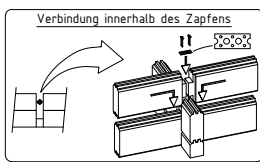

Pos		Stck	Profil (mm)	Länge (mm)
	<p style="text-align: center;">TÜR Q6 D6-S70L-56C-09002000</p>  <p style="text-align: right;">D101-LC L1 18x90 L=1110mm 2x L2 18x90 L=1985mm 4x ✓ WL1 36x129 L=1110mm 1x DIN links</p>	1		
	<p style="text-align: center;">TÜR 800x1980 D0-I70R-XXX-08001980 D0-I70L-XXX-08001980</p>  <p style="text-align: right;">D913-RX + D913-LX L1 18x90 L=1020mm 2x L2 18x90 L=1970mm 4x ✓ DIN 1xrechts; 1xlinks</p>	1+1		
	<p style="text-align: center;">TÜR 700x1980 D0-S70L-XXX-07001980</p>  <p style="text-align: right;">D914-LX L1 18x90 L=920mm 2x L2 18x90 L=1970mm 4x ✓ DIN links</p>	1		
	<p style="text-align: center;">FENSTER Q6 D6-S70P-04C-09500960</p>  <p style="text-align: right;">W116-PC L1 18x90 L=1160mm 2 Stck. L2 18x90 L=1050mm 4 Stck. L3 18x90 L=920mm 2 Stck. ✓ WL1 36x129 L=1160mm 1 Stck.</p>	3		
	✓ - bitte selber anpassen (falls nötig)!			

Montageanleitung für T-Leisten / Installing the door and window supports / Tenderliistu paigaldusjuhend.

Vihmaliist / Rain strip / Wasserleiste

Q5-Q6

*Silikoon
*Silicon
*Silikon

*Vajumispiilu
*Settling gap
*Senkungs spalt