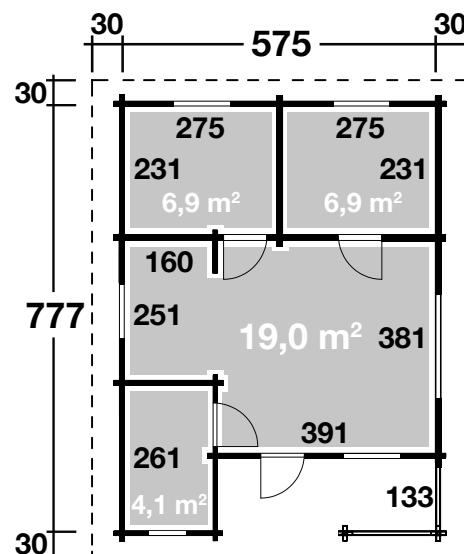

Mehr Produkte finden Sie
in unserem Katalog!

Art. 580 080

Spessart 70-A

70 mm / 575x777 cm / 37 m²

Vom Kunden farblich behandelt

Grundriss

DIMENSIONEN

	Bohlenstärke	70 mm
	Innenmaß	
	Raum 1	275x231 cm
	Raum 2	275x231 cm
	Raum 3	391/160x381/251 cm
	Raum 4	160x261 cm
	Sockelmaß	575x777 cm
	Gesamtmaß	635x837 cm
	Grundfläche	44,7 m ²
	Rauminhalt	117 m ³
	Firsthöhe	317 cm
	Seitenwandhöhe	230 cm
	Dachüberstand umlaufend	30 cm

DACH

	Dachneigung	18°
	Dachfläche	57 m ²
	Dachbretter inkl. Dachpappe	18 mm

TÜR/ FENSTER

	Außentür (Isoverglast)	73x191 cm
	Innentür (3 Stück, Normalglas)	63x191 cm 73x191 cm
	Einzelfenster (5 Stück, isolierverglast, Einhand-Dreh-/Kipp)	
	Doppelfenster (1 Stück, isolierverglast, Einhand-Dreh-/Kipp)	