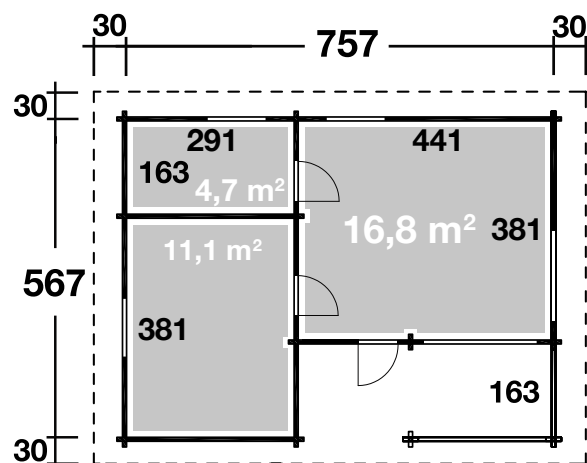

Mehr Produkte finden Sie
in unserem Katalog!

Art. 580 035

Rhön 70

70 mm / 757x567 cm / Wohnfläche 35,3 m²

5 JAHRE
GARANTIE

DIMENSIONEN

	Bohlenstärke	70 mm
	Innenmaß	
	Raum 1	291x163 cm
	Raum 2	441x381 cm
	Raum 3	291x381/163cm
	Sockelmaß	757x589 cm
	Gesamtmaß	817x627 cm
	Grundfläche	43 m²
	Rauminhalt	109 m³
	Firsthöhe	310 cm
	Seitenwandhöhe	220 cm
	Dachüberstand umlaufend	30 cm

DACH

	Dachneigung	18°
	Dachfläche	54 m²
	Dachbretter inkl. Dachpappe	18 mm

TÜR/ FENSTER

	Außentür (1 Stück)	73x186 cm
	Innentür (2 Stück)	62x191 cm 72x191 cm
	Einzel Fenster (3 Stück, Einhand-Dreh-/Kipp)	
	Doppelfenster (2 Stück, Einhand-Dreh-/Kipp)	

FUSSBODEN

	Fußbodenbretter	28 mm

VERPACKUNG

	Pake	4
	Paketgewicht	ca. 6.200 kg

ZUBEHÖR (zzgl.)

	13 VE Dachschindeln Dachrinne Kunststoff 322B mit 2 KS- Ergänzungssets K4B, anthrazit Alu bis 800 cm mit 2 Fallrohren

Grundriss

Weitere Informationen finden Sie unter: www.finnhaus.de oder im aktuellen Katalog.
Technische Änderungen, Druckfehler und Irrtümer vorbehalten.