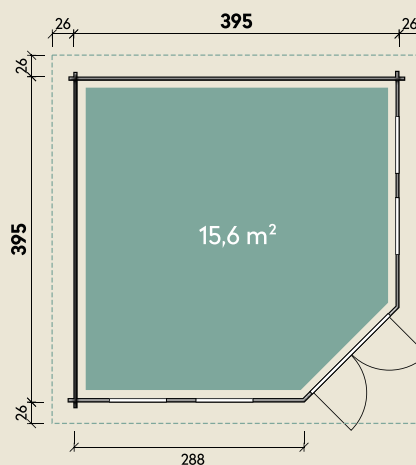

Alle Preise sind empfohlene Verkaufspreise inklusive der gesetzlichen MwSt.
Weitere Informationen finden Sie unter: www.finnhaus.de oder im aktuellen Katalog.
Technische Änderungen, Druckfehler und Irrtümer vorbehalten.