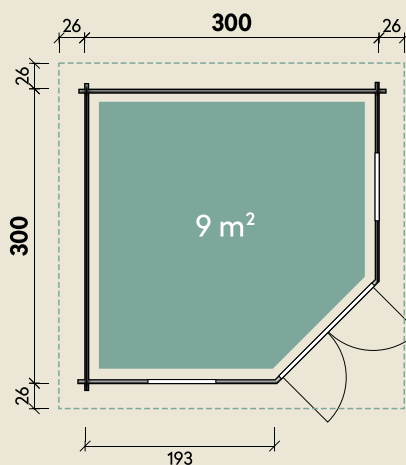

Mehr Produkte finden Sie
in unserem Katalog!

Art.-Nr. 544 200

DIMENSIONEN

	Bohlenstärke	44 mm
	Innenmaß	291 x 291 cm
	Sockelmaß	300 x 300 cm
	Gesamtmaß	352 x 352 cm
	Grundfläche	8,3 m ²
	Rauminhalt	21,0 m ³
	Firsthöhe	289 cm
	Seitenwandhöhe	216 cm
	Dachüberstand umlaufend	26 cm
	Dachneigung	21 °
	Dachfläche	14,3 m ²
	Dachbretter	18 mm
	Fußboden	18 mm

TÜREN & FENSTER

	Doppeltür (ISO)	134 x 187 cm
	2 Einzelfenster zum Öffnen (ISO)	63 x 162 cm

VERPACKUNG

	Paketmaß	
	Paket 1	420 x 120 x 68 cm
	Gesamtgewicht	891 kg

ZUBEHÖR

7Dachschindeln
Dachrinne
Kunststoff 441B
mit 1 KS-Ergänzungsset
K1B, anthrazit

Katrin 44-A

44 mm | 300 x 300 cm | 8,3 m²

5 JAHRE
GARANTIE

Die UVP-Preise finden Sie in der Preisliste oder unter:
www.finnhaus.de/downloads.php

Alle Preise sind empfohlene Verkaufspreise inklusive der gesetzlichen MwSt.
Weitere Informationen finden Sie unter: www.finnhaus.de oder im aktuellen Katalog.
Technische Änderungen, Druckfehler und Irrtümer vorbehalten.