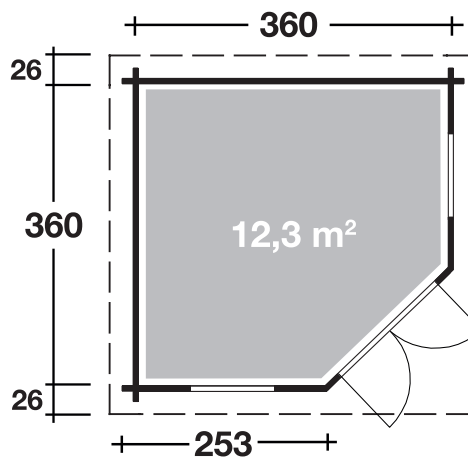

Mehr Produkte finden Sie
in unserem Katalog!

Art. 544 120

Maria 44-B

44 mm / 360x360 cm / 12,3 m²

Durch Kunden farblich endbehandelt.

Grundriss

DIMENSIONEN

	Bohlenstärke	44 mm
	Innenmaß	351x351 cm
	Sockelmaß	360x360 cm
	Gesamtmaß	412x412 cm
	Grundfläche	12,3 m ²
	Rauminhalt	31,3 m ³
	Firsthöhe	301 cm
	Seitenwandhöhe	216 cm
	Dachüberstand uml.	26 cm

DACH

	Dachneigung	22°
	Dachfläche	19,6 m ²
	Dachbretter	18 mm

TÜR / FENSTER

	Doppeltür (Isoglas)	133,7x186,7 cm
	Doppelfenster (2 Stück, isolierverglast, Dreh-/Kipp)	135x96,9 cm

FUSSBODEN

	Fußbodenbretter	18 mm
--	-----------------	-------

VERPACKUNG

	Paketabmessung	415x115x85 cm
	Paketgewicht + DS/DH	1.1450 kg

ZUBEHÖR (zzgl.)

	Dachhaube 4-eckig 9 VE Dachschindeln Dachrinne Kunststoff 441B mit 2 KS-Ergän- zungsset K1B, anthrazit
--	---------------------------------------------------------------------------------------------------------------------------