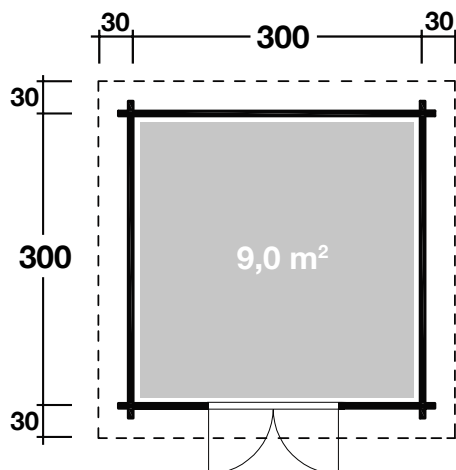

Mehr Produkte finden Sie
in unserem Katalog!

Art. 540 370

Bornholm 40-B

mit Vollglas-Tür (Typ 3)

40 mm / 300x300 cm / 9 m²

5 JAHRE
GARANTIE

DIMENSIONEN

	Bohlenstärke	40 mm
	Innenmaß	292x292 cm
	Sockelmaß	300x300 cm
	Gesamtmaß	360x360 cm
	Grundfläche	9,0 m²
	Rauminhalt	21,1 m³
	Firsthöhe	279 cm
	Seitenwandhöhe	216 cm
	Dachüberstand uml.	30 cm

DACH

	Dachneigung	17° + 10°
	Dachfläche	14,2 m²
	Dachbretter	18 mm

TÜR/ FENSTER

	Doppeltür (Vollglas)	133,7x186,7 cm
	Einzel Fenster (1 Stück, Normalglas, feststehend)	20x100 cm

FUSSBODEN

	Fußbodenbretter	18 mm

VERPACKUNG

	Paketabmessung	
	Paket 1	365x120x72 cm
	Paket 2	200x100x15 cm
	Paketgewicht	987 kg

ZUBEHÖR (zzgl.)

	Dachpappe 1 Rolle zu 6 m und 1 Rolle zu 15 m Dachschindeln-Set Nr. 6
	Dachrinne Kunststoff 420B, mit KS Ergän- zungsset K1B, anthrazit Alu bis 400 cm mit 2 Fallrohren

Grundriss

Weitere Informationen finden Sie unter: www.finnhaus.de oder im aktuellen Katalog.
Technische Änderungen, Druckfehler und Irrtümer vorbehalten.