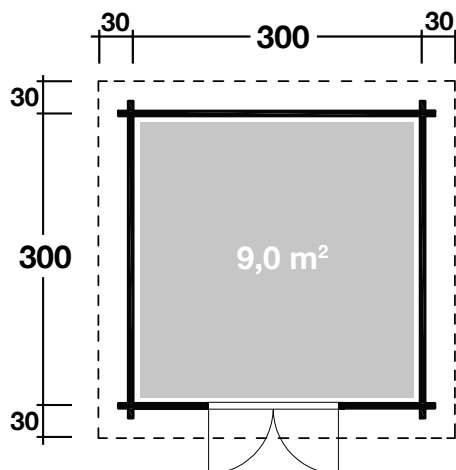

Mehr Produkte finden Sie
in unserem Katalog!

Art. 540 360

Bornholm 40-B

mit Halbglass-Tür (Typ 2)

40 mm / 300x300 cm / 9 m²

DIMENSIONEN

	Bohlenstärke	40 mm
	Innenmaß	292x292 cm
	Sockelmaß	300x300 cm
	Gesamtmaß	360x360 cm
	Grundfläche	9,0 m²
	Rauminhalt	21,1 m³
	Firsthöhe	279 cm
	Seitenwandhöhe	216 cm
	Dachüberstand uml.	30 cm

DACH

	Dachneigung	17° + 10°
	Dachfläche	14,2 m²
	Dachbretter	18 mm

TÜR/ FENSTER

	Doppeltür (Halbglas)	133,7x186,7 cm
	Einzelfenster (1 Stück, Normalglas, feststehend)	20x100 cm

FUSSBODEN

	Fußbodenbretter	18 mm

VERPACKUNG

	Paketabmessung	
	Paket 1	365x120x72 cm
	Paket 2	200x100x15 cm
	Paketgewicht	987 kg

ZUBEHÖR (zzgl.)

	Dachpappe 1 Rolle zu 6 m und 1 Rolle zu 15 m Dachschindeln-Set Nr. 6
	Dachrinne Kunststoff 420B, mit KS Ergänzungssset K1B, anthrazit Alu bis 400 cm mit 2 Fallrohren

Grundriss

Weitere Informationen finden Sie unter: www.finnhaus.de oder im aktuellen Katalog.
Technische Änderungen, Druckfehler und Irrtümer vorbehalten.