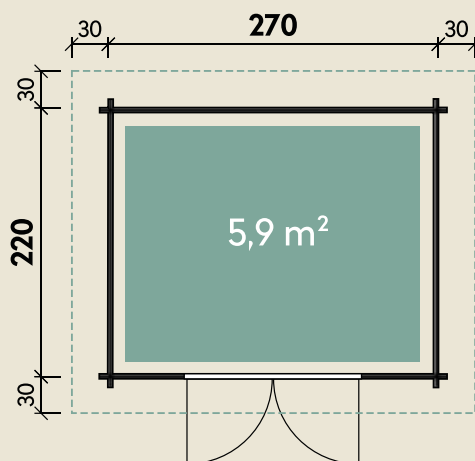

Alle Preise sind empfohlene Verkaufspreise inklusive der gesetzlichen MwSt.
Weitere Informationen finden Sie unter: www.finnhaus.de oder im aktuellen Katalog.
Technische Änderungen, Druckfehler und Irrtümer vorbehalten.