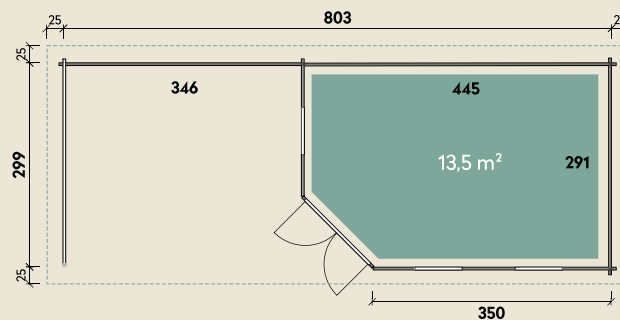

Mehr Produkte finden Sie
in unserem Katalog!

Art.-Nr. 537 160

DIMENSIONEN

	Bohlenstärke	40 mm
	Innenmaß	445 x 291 cm
	Sockelmaß	803 x 299 cm
	Gesamtmaß	853 x 349 cm
	Grundfläche	24 m ²
	Seitendach	350 cm
	Rauminhalt	51,4 m ³
	Seitenwandhöhe v/h	228/217 cm
	Dachüberstand umlaufend	25 cm
	Dachneigung	2 °
	Dachfläche	29,8 m ²
	Dachbretter inkl. Dachpappe	18 mm
	Fußboden	18 mm

TÜREN & FENSTER

	Doppeltür (Normalglas)	134 x 187 cm
	3 Einzelfenster zum Öffnen (Normalglas)	69 x 125 cm

VERPACKUNG

	Paketmaß	
	Paket 1	550 x 120 x 66 cm
	Paket 2	465 x 120 x 54 cm
	Gesamtgewicht	1.918 kg

ZUBEHÖR

7 Rollen Dichtungsbahnen
Dachrinne
Alu bis 900 cm
mit 1 Fallrohr

Maja 40-B/1 mit Terrasse 350

40 mm | 803 x 299 cm | 24 m²

5 JAHRE
GARANTIE

Die UVP-Preise finden Sie in der Preisliste oder unter:
www.finnhaus.de/downloads.php