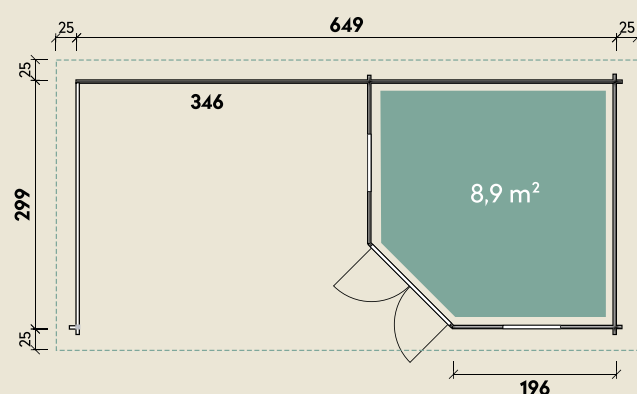

#### DIMENSIONEN

	Bohlenstärke	40 mm
	Innenmaß	291x 291 cm
	Sockelmaß	649 x 299 cm
	Gesamtmaß	699 x 349 cm
	Grundfläche	19,4 m <sup>2</sup>
	Seitendach	350 cm
	Rauminhalt	41,5 m <sup>3</sup>
	Seitenwandhöhe v/h	228/217 cm
	Dachüberstand umlaufend	25 cm
	Dachneigung	2 °
	Dachfläche	24,4 m <sup>2</sup>
	Dachbretter inkl. Dachpappe	18 mm
	Fußboden	18 mm

#### TÜREN & FENSTER

	Doppeltür (Normalglas)	134 x 187 cm
	2 Einzelfenster zum Öffnen (Normalglas)	69 x 125 cm

#### VERPACKUNG

	Paketmaß	
	Paket 1	400 x 120 x 72 cm
	Paket 2	465 x 120 x 54 cm
	Gesamtgewicht	1.614 kg

# Maja 40-A mit Terrasse 350

40 mm | 649 x 299 cm | 19,4 m<sup>2</sup>

Die UVP-Preise finden Sie in der Preisliste oder unter:  
[www.finnhaus.de/downloads.php](http://www.finnhaus.de/downloads.php)

Alle Preise sind empfohlene Verkaufspreise inklusive der gesetzlichen MwSt.  
Weitere Informationen finden Sie unter: [www.finnhaus.de](http://www.finnhaus.de) oder im aktuellen Katalog.  
Technische Änderungen, Druckfehler und Irrtümer vorbehalten.