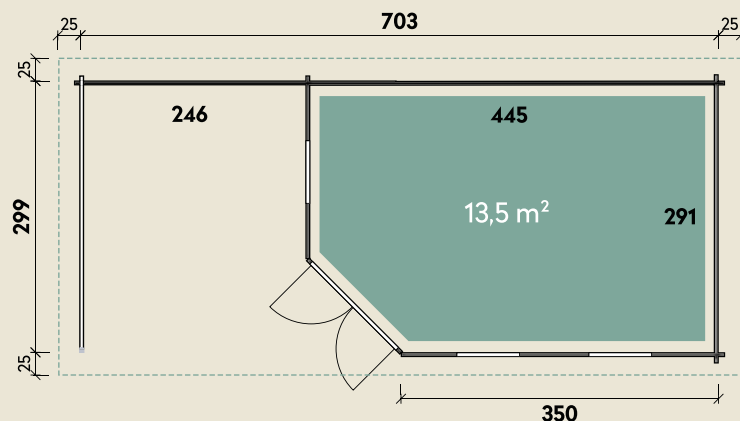

Alle Preise sind empfohlene Verkaufspreise inklusive der gesetzlichen MwSt.
Weitere Informationen finden Sie unter: www.finnhaus.de oder im aktuellen Katalog.
Technische Änderungen, Druckfehler und Irrtümer vorbehalten.