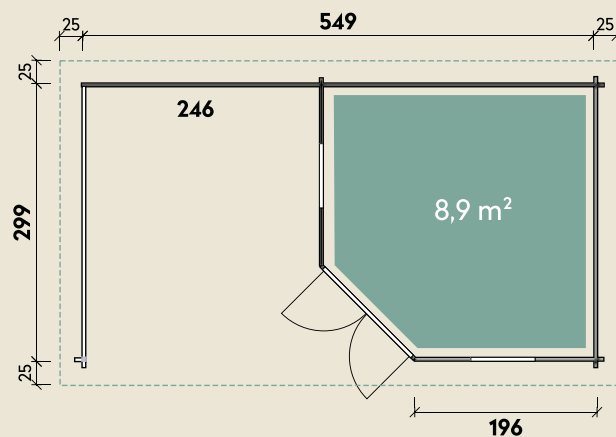

Mehr Produkte finden Sie
in unserem Katalog!

Art.-Nr. 537 100

DIMENSIONEN

	Bohlenstärke	40 mm
	Innenmaß	291 x 291 cm
	Sockelmaß	549 x 299 cm
	Gesamtmaß	599 x 349 cm
	Grundfläche	16,4 m ²
	Seitendach	250 cm
	Rauminhalt	35 m ³
	Seitenwandhöhe v/h	228/217 cm
	Dachüberstand umlaufend	25 cm
	Dachneigung	2 °
	Dachfläche	20,9 m ²
	Dachbretter inkl. Dachpappe	18 mm
	Fußboden	18 mm

TÜREN & FENSTER

	Doppeltür (Normalglas)	134 x 187 cm
	2 Einzelfenster zum Öffnen (Normalglas)	69 x 125 cm

VERPACKUNG

	Paketmaß	
	Paket 1	400 x 120 x 72 cm
	Paket 2	365 x 120 x 49 cm
	Gesamtgewicht	1.432 kg

ZUBEHÖR

5 Rollen Dichtungsbahnen
Dachrinne
Kunststoff 204Ax braun
Alu bis 600 cm
mit 1 Fallrohr

Maja 40-A mit Terrasse 250

40 mm | 549 x 299 cm | 16,4 m²

5 JAHRE
GARANTIE

Die UVP-Preise finden Sie in der Preisliste oder unter:
www.finnhaus.de/downloads.php