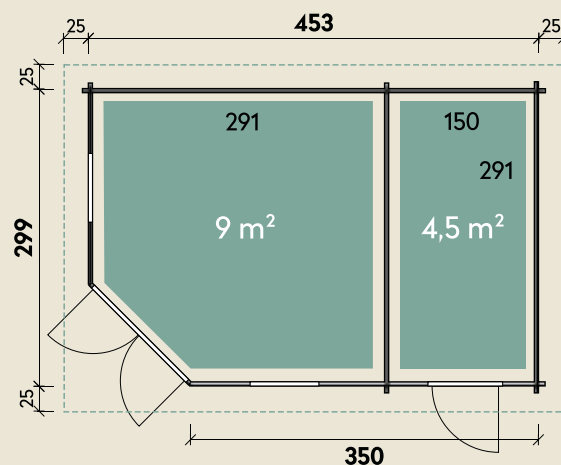

#### DIMENSIONEN

	Bohlenstärke	40 mm
	Innenmaß	445 x 291 cm
	Sockelmaß	453 x 299 cm
	Gesamtmaß	503 x 349 cm
	Grundfläche	13,5 m <sup>2</sup>
	Rauminhalt	29,4 m <sup>3</sup>
	Seitenwandhöhe v/h	228/217 cm
	Dachüberstand umlaufend	25 cm
	Dachneigung	2 °
	Dachfläche	17,6 m <sup>2</sup>
	Dachbretter inkl. Dachpappe	18 mm
	Fußboden	18 mm

#### TÜREN & FENSTER

	Doppeltür (Normalglas)	134 x 187 cm
	3 Einzelfenster zum Öffnen (Normalglas)	69 x 125 cm

#### VERPACKUNG

	Paketmaß	
	Paket 1	550 x 120 x 73 cm
	Gesamtgewicht	1.309 kg

# Maja 40-B/2-Raum

40 mm | 453 x 299 cm | 13,5 m<sup>2</sup>

Durch Kunden farblich behandelt.

Die UVP-Preise finden Sie in der Preisliste oder unter:  
[www.finnhaus.de/downloads.php](http://www.finnhaus.de/downloads.php)