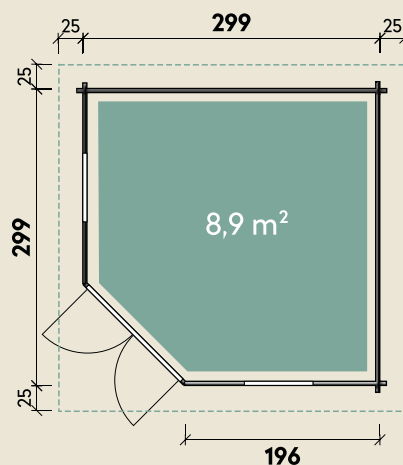

Mehr Produkte finden Sie
in unserem Katalog!

Art.-Nr. 537 020

DIMENSIONEN

	Bohlenstärke	40 mm
	Innenmaß	291 x 291 cm
	Sockelmaß	299 x 299 cm
	Gesamtmaß	349 x 349 cm
	Grundfläche	8,9 m ²
	Rauminhalt	18,8 m ³
	Seitenwandhöhe v/h	228/217 cm
	Dachüberstand umlaufend	25 cm
	Dachneigung	2 °
	Dachfläche	12,2 m ²
	Dachbretter inkl. Dachpappe	18 mm
	Fußboden	18 mm

TÜREN & FENSTER

	Doppeltür (Normalglas)	134 x 187 cm
	2 Fenster zum Öffnen (Normalglas)	69 x 125 cm

VERPACKUNG

	Paketmaß	
	Paket 1	400 x 120 x 72 cm
	Gesamtgewicht	876 kg

ZUBEHÖR

4 Rollen Dichtungsbahn
Dachrinne
Kunststoff 201Ax braun
Alu bis 400 cm
mit 1 Fallrohr

Maja 40-A

40 mm | 299 x 299 cm | 8,9 m²

5 JAHRE
GARANTIE

Die UVP-Preise finden Sie in der Preisliste oder unter:
www.finnhaus.de/downloads.php

Alle Preise sind empfohlene Verkaufspreise inklusive der gesetzlichen MwSt.
Weitere Informationen finden Sie unter: www.finnhaus.de oder im aktuellen Katalog.
Technische Änderungen, Druckfehler und Irrtümer vorbehalten.