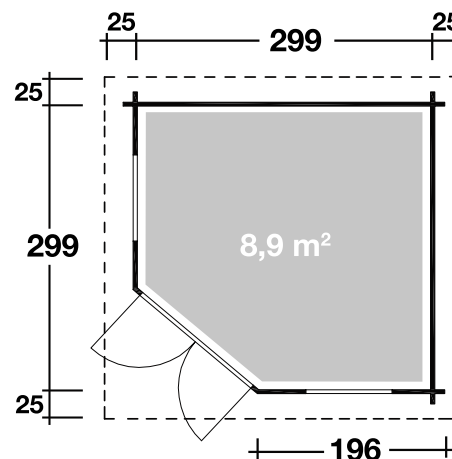

Mehr Produkte finden Sie
in unserem Katalog!

Art. 537 020

Maja 40-A

40 mm / 299x299 cm / 8,9 m²

**5 JAHRE
GARANTIE**

DIMENSIONEN

	Bohlenstärke	40 mm
	Innenmaß	291x291 cm
	Sockelmaß	299x299 cm
	Gesamtmaß	349x349 cm
	Grundfläche	8,9 m ²
	Rauminhalt	19,9 m ³
	Wandhöhe vorne (A) / hinten (B) vorne hinten	228 cm 217 cm
	Dachüberstand uml.	25 cm

DACH

	Dachneigung	2°
	Dachfläche	12,3 m ²
	Dachbretter inkl. Dachpappe	18 mm

TÜR/ FENSTER

	Doppeltür (Normalglas)	133,7x188,3 cm
	Einzelfenster (2 Stück, Normalglas, Dreh-/Kipp)	81x141,8 cm

FUSSBODEN

	Fußbodenbretter	18 mm
--	-----------------	-------

VERPACKUNG

	Paketabmessung	400x120x72 cm
	Paketgewicht	846 kg

ZUBEHÖR (zzgl.)

	4 Rollen Dichtungsbahnen Dachrinne Kunststoff 201Ax braun Alu bis 400 cm mit 1 Fallrohr
--	---

Grundriss

Weitere Informationen finden Sie unter: www.finnhaus.de oder im aktuellen Katalog.
Technische Änderungen, Druckfehler und Irrtümer vorbehalten.