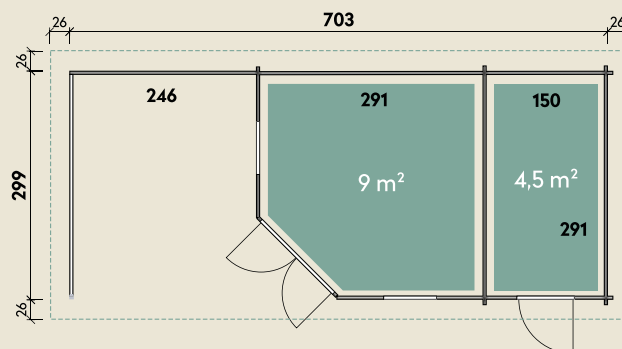

Alle Preise sind empfohlene Verkaufspreise inklusive der gesetzlichen MwSt.
Weitere Informationen finden Sie unter: www.finnhaus.de oder im aktuellen Katalog.
Technische Änderungen, Druckfehler und Irrtümer vorbehalten.