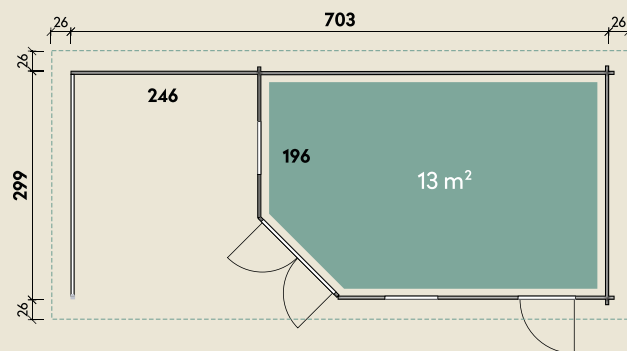

#### DIMENSIONEN

	Bohlenstärke	40 mm
	Innenmaß	291 x 291 cm
	Sockelmaß	703 x 299 cm
	Gesamtmaß	753 x 349 cm
	Grundfläche	21 m <sup>2</sup>
	Seitendach	246 cm
	Rauminhalt	52 m <sup>3</sup>
	Firsthöhe	284 cm
	Seitenwandhöhe	216 cm
	Dachüberstand umlaufend	26 cm
	Dachneigung	22 °
	Dachfläche	30,0 m <sup>2</sup>
	Dachbretter	18 mm
	Fußboden	18 mm

#### TÜREN & FENSTER

	Doppeltür (Normalglas)	134 x 187 cm
	2 Einzel Fenster zum Öffnen (Normalglas)	69 x 125 cm

#### VERPACKUNG

	Paketmaß	
	Paket 1	592 x 120 x 70 cm
	Gesamtgewicht	1930 kg

# Anna 40-A/1 mit Terrasse 250

40 mm | 703 x 299 cm | 21 m<sup>2</sup>

**5** JAHRE  
GARANTIE

Die UVP-Preise finden Sie in der Preisliste oder unter:  
[www.finnhaus.de/downloads.php](http://www.finnhaus.de/downloads.php)