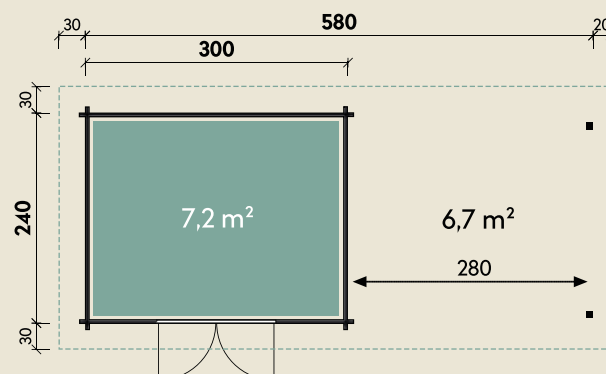

Alle Preise sind empfohlene Verkaufspreise inklusive der gesetzlichen MwSt.
Weitere Informationen finden Sie unter: www.finnhaus.de oder im aktuellen Katalog.
Technische Änderungen, Druckfehler und Irrtümer vorbehalten.