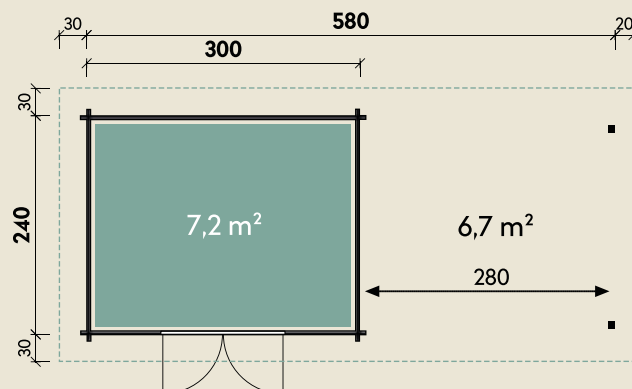

Alle Preise sind empfohlene Verkaufspreise inklusive der gesetzlichen MwSt.
Weitere Informationen finden Sie unter: www.finnhaus.de oder im aktuellen Katalog.
Technische Änderungen, Druckfehler und Irrtümer vorbehalten.