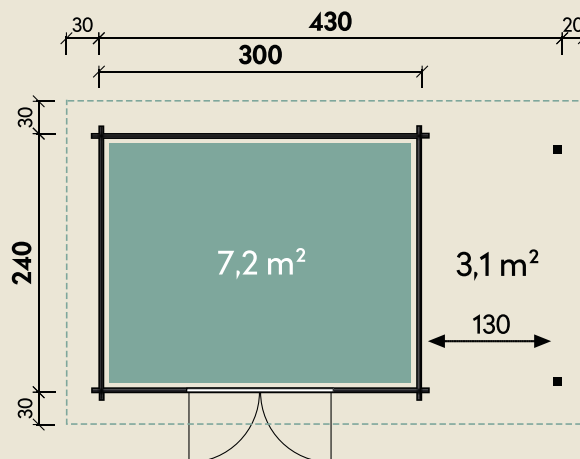

Mehr Produkte finden Sie
in unserem Katalog!

Art.-Nr. 534 215

DIMENSIONEN

	Bohlenstärke	34 mm
	Innenmaß	293 x 233 cm
	Sockelmaß	430 x 240 cm
	Gesamtmaß	480 x 300 cm
	Grundfläche	10,3 m ²
	Rauminhalt	21,3 m ³
	Seitenwandhöhe v/h	217/205 cm
	Dachüberstand umlaufend	30 cm
	Dachneigung	4 °
	Dachfläche	14,4 m ²
	Dachbretter inkl. Dachpappe	18 mm
	Fußboden	18 mm

TÜREN & FENSTER

	Doppeltür (Milchglas)	145 x 187 cm
--	-----------------------	--------------

VERPACKUNG

	Paketmaß	
	Paket 1	407 x 117 x 60 cm
	Paket 2	200 x 100 x 20 cm
	Paket 3	310 x 120 x 22 cm
	Gesamtgewicht	865 kg

ZUBEHÖR

4 Rollen Dichtungsbahnen
Dachpappe
1 Rolle zu 6 m
1 Rolle zu 15 m
Dachrinne
Kunststoff 404Ax
Alu bis 600 cm
mit 1 Fallrohr

Pulti 34-B Typ 5 mit SD A

Ein Modell - 5 Türvarianten
Tür-Auswahl ohne Mehrpreis

34 mm | 430 x 240 cm | 10,3 m²

5 JAHRE
GARANTIE

Die UVP-Preise finden Sie in der Preisliste oder unter:
www.finnhaus.de/downloads.php

Alle Preise sind empfohlene Verkaufspreise inklusive der gesetzlichen MwSt.
Weitere Informationen finden Sie unter: www.finnhaus.de oder im aktuellen Katalog.
Technische Änderungen, Druckfehler und Irrtümer vorbehalten.