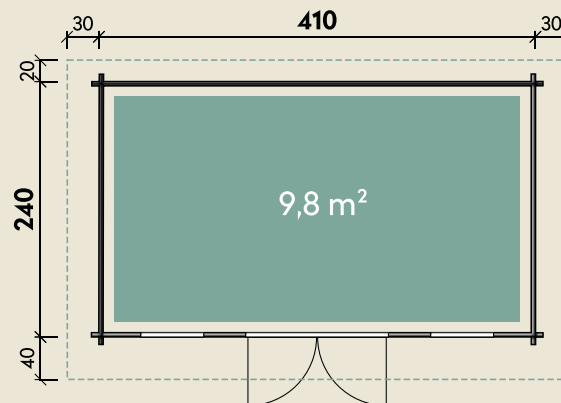

Mehr Produkte finden Sie
in unserem Katalog!

Art.-Nr. 528 255

DIMENSIONEN

	Bohlenstärke	28 mm
	Innenmaß	404 x 234 cm
	Sockelmaß	410 x 240 cm
	Gesamtmaß	470 x 300 cm
	Grundfläche	9,8 m ²
	Rauminhalt	22,0 m ³
	Firsthöhe	245 cm
	Seitenwandhöhe	211 cm
	Dachüberstand vorne/seitlich/hinten	40/ 30/ 20 cm
	Dachneigung	11/17 °
	Dachfläche	14,5 m ²
	Dachbretter	18 mm
	Fußboden	18 mm

TÜREN & FENSTER

	Doppeltür (Normalglas)	134 x 187 cm
	2 Einzelfenster fest- stehend (Normalglas)	53 x 183 cm

VERPACKUNG

	Paketmaß	
	Paket 1	470 x 120 x 49 cm
	Gesamtgewicht	766 kg

ZUBEHÖR

Dachpappe
1 Rolle zu 10 m 1 Rolle zu 15 m
6 VE Dachschildeln

Dachrinne

Kunststoff 421Bx
mit KS-Ergänzungsset
K1B, anthrazit
Alu bis 500 cm
mit 2 Fallrohr

Helgoland 28-A

28 mm | 410 x 240 cm | 9,8 m²

5 JAHRE
GARANTIE

Die UVP-Preise finden Sie in der Preisliste oder unter:
www.finnhaus.de/downloads.php