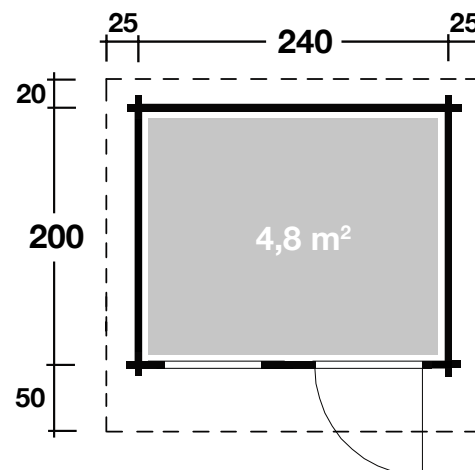

*Fundamenthölzer sind im Fußboden-Set enthalten. Fundamenthölzer sind für die Langlebigkeit der Häuser empfehlenswert.

Weitere Informationen finden Sie unter: www.finnhaus.de oder im aktuellen Katalog. Technische Änderungen, Druckfehler und Irrtümer vorbehalten.