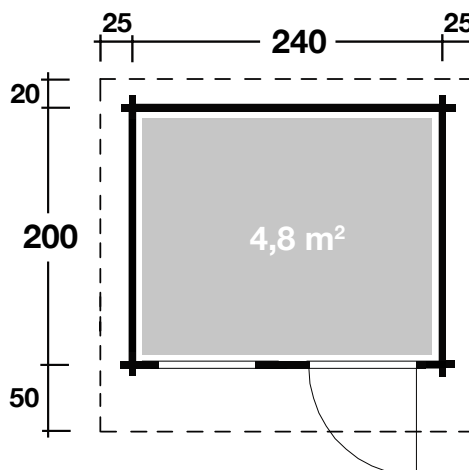

*Fundamenthölzer sind im Fußboden-Set enthalten. Fundamenthölzer sind für die Langlebigkeit der Häuser empfehlenswert.

Weitere Informationen finden Sie unter: www.finnhaus.de oder im aktuellen Katalog. Technische Änderungen, Druckfehler und Irrtümer vorbehalten.