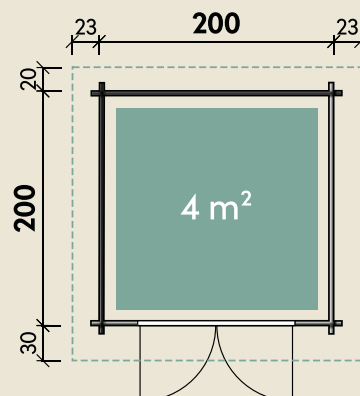

#### DIMENSIONEN

	Bohlenstärke	28 mm
	Innenmaß	194 x 194 cm
	Sockelmaß	200 x 200 cm
	Gesamtmaß	246 x 250 cm
	Grundfläche	4 m <sup>2</sup>
	Rauminhalt	8,3 m <sup>3</sup>
	Firsthöhe	234 cm
	Seitenwandhöhe	194 cm
	Dachüberstand vorne/seitlich/hinten	30/ 20/ 20 cm
	Dachneigung	22 °
	Dachfläche	6,9 m <sup>2</sup>
	Dachbretter	18 mm
	Fußboden	18 mm

#### TÜREN & FENSTER

	Doppeltür (Normalglas)	134 x 175 cm
--	---------------------------	--------------

#### VERPACKUNG

	Paketmaß	
	Paket 1	270 x 120 x 50 cm
	Gesamtgewicht	325 kg

# Emma 28-A

28 mm | 200 x 200 cm | 4 m<sup>2</sup>

**5** JAHRE  
GARANTIE

Die UVP-Preise finden Sie in der Preisliste oder unter:  
[www.finnhaus.de/downloads.php](http://www.finnhaus.de/downloads.php)

Alle Preise sind empfohlene Verkaufspreise inklusive der gesetzlichen MwSt.  
Weitere Informationen finden Sie unter: [www.finnhaus.de](http://www.finnhaus.de) oder im aktuellen Katalog.  
Technische Änderungen, Druckfehler und Irrtümer vorbehalten.