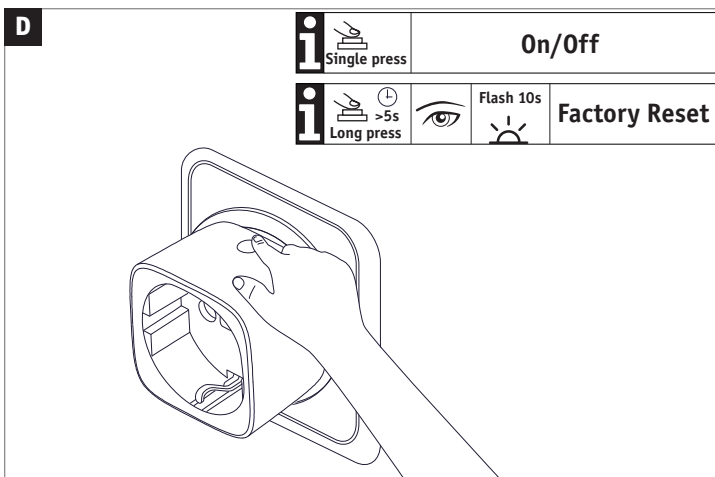

Zugelassen für den Betrieb in allen Ländern der EU / Approved for operating in all European countries
CE: Konform mit / in accordance with / conformément a 2014/53/EU
<http://www.paulmann.com/ce>

2,4 GHz –
2,4835 GHz

Doesn't apply for the geographical area within a radius of 20km from the centre on "Ny Alesund"

Hiermit erklärt Paulmann Licht, dass der Funkanlagentyp [501.31] der Richtlinie 2014/53/EU entspricht.
Der vollständige Text der EU-Konformitätserklärung ist unter der folgenden Internetadresse verfügbar: www.paulmann.com/ce
Funk-Frequenz [2,4 GHz – 2,4835 GHz] Abgestrahlte Energie [10 mW]