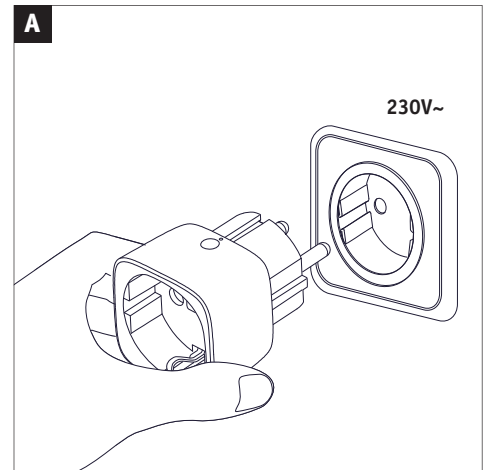

Zugelassen für den Betrieb in allen Ländern der EU / Approved for operating in all European countries
CE: Konform mit / in accordance with / conformément a 2014/53/EU
<http://www.paulmann.com/ce>

2,4 GHz –
2,4835 GHz

Doesn't apply for the geographical area within a radius of 20km from the centre on "Ny Alesund"

Hiermit erklärt Paulmann Licht, dass der Funkanlagentyp [501.31] der Richtlinie 2014/53/EU entspricht.
Der vollständige Text der EU-Konformitätserklärung ist unter der folgenden Internetadresse verfügbar: www.paulmann.com/ce
Funk-Frequenz [2,4 GHz – 2,4835 GHz] Abgestrahlte Energie [10 mW]