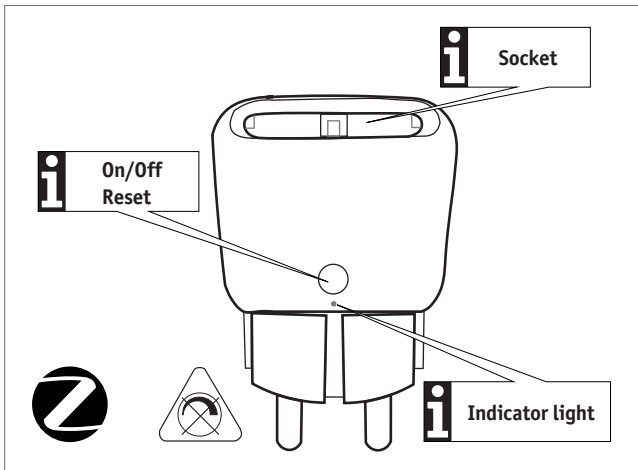

Paulmann

Safety Instructions

1, 2, 3, 4, 5, 6, 8, 33, 34

Info

www.paulmann.com

Paulmann Licht GmbH
Quezinger Feld 2
31832 Springe
Germany

www.paulmann.com

Art.-Nr.: 501.31

(+MA 326) PLE 04/21

1x

Learn more

www.paulmann.com/zb