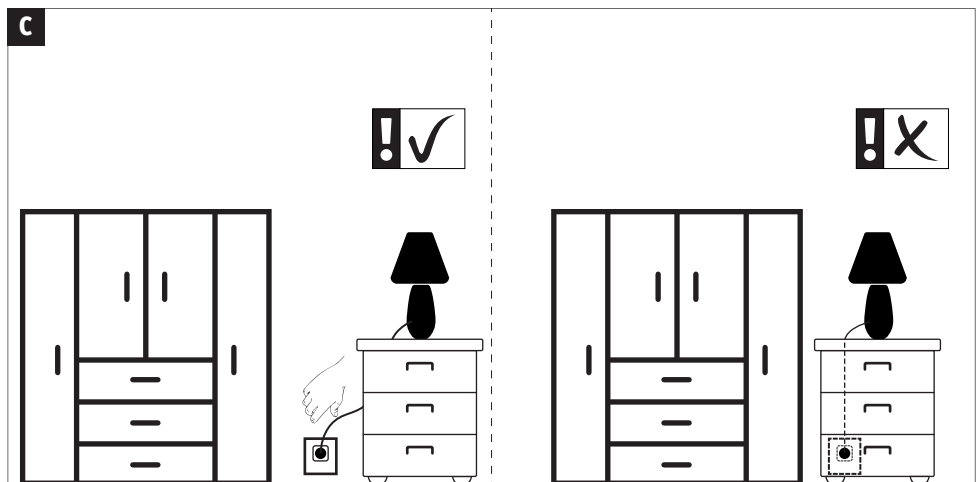

Zugelassen für den Betrieb in allen Ländern der EU / Approved for operating in all European countries
CE: Konform mit / in accordance with / conformément a 2014/53/EU
<http://www.paulmann.com/ce>

2,4 GHz –
2,4835 GHz

Doesn't apply for the geographical area within a radius of 20km from the centre on "Ny Alesund"

Hiermit erklärt Paulmann Licht, dass der Funkanlagentyp [501.31] der Richtlinie 2014/53/EU entspricht.
Der vollständige Text der EU-Konformitätserklärung ist unter der folgenden Internetadresse verfügbar: www.paulmann.com/ce
Funk-Frequenz [2,4 GHz – 2,4835 GHz] Abgestrahlte Energie [10 mW]