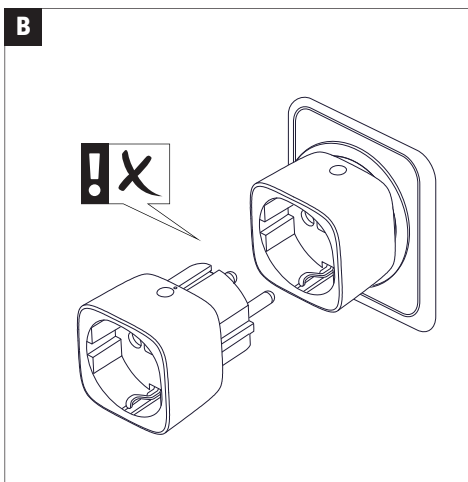

Zugelassen für den Betrieb in allen Ländern der EU / Approved for operating in all European countries
CE: Konform mit / in accordance with / conformément a 2014/53/EU
<http://www.paulmann.com/ce>

2,4 GHz –
2,4835 GHz

Doesn't apply for the geographical area within a radius of 20km from the centre on "Ny Alesund"

Hiermit erklärt Paulmann Licht, dass der Funkanlagentyp [501.31] der Richtlinie 2014/53/EU entspricht.
Der vollständige Text der EU-Konformitätserklärung ist unter der folgenden Internetadresse verfügbar: www.paulmann.com/ce
Funk-Frequenz [2,4 GHz – 2,4835 GHz] Abgestrahlte Energie [10 mW]