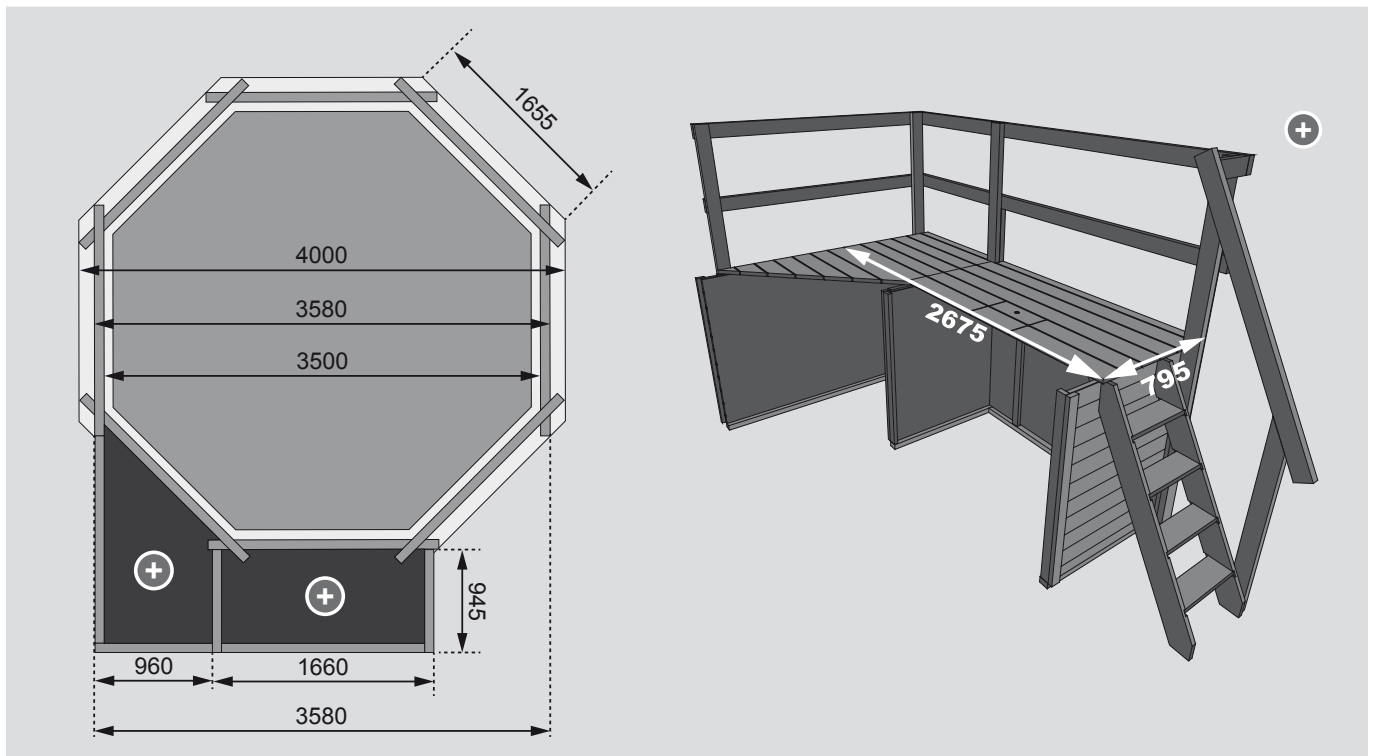

Außenmaße	B 400 × T 400 cm
Sockelmaße	B 358 × T 358 cm
Innenmaße	B 350 × T 350 cm
Höhe	H 124 cm
Deck	H 26 × B 280 mm
Leiter Edelstahl	B 280 mm
Leiter Holz	B 420 mm
Wassertiefe	H 111 cm
Füllmenge	11000 l
Paketmaße Pool	L 178 × B 100 × H 65 cm / 423 kg
Paketmaße Deck	L 170 × B 55 × H 20 cm / 47 kg
Paketmaße Terrasse	L 235 × B 100 × H 30 cm / 160 kg
Paketmaße Sonnenterrasse	L 220 × B 120 × H 26 cm / 123 kg

Fundament (in mm)

Ausführung

- Nordische Fichte, kesseldruckimprägniert
- Wand**
- Werden durch Stecken miteinander verbunden
- 38 mm Rundprofil mit Nut und Feder
- Inkl feuchtigkeitshemmende Kunststoffolie
- Folie**
- 0,6 mm stark
- PVC, blau
- Inkl Einhängebiese- und Schiene

Leiter

- 1 x Edelstahl
- 1 x Nordische Fichte, kesseldruckimprägniert
- Terrasse**
- 28 mm Seitenwände
- 26 mm Boden
- Holztreppe, kesseldruckimprägniert
- Inkl Geländer
- Als Technikbox verwendbar
- Tür: B 89 × H 100 cm, Sicherheitsüberfälle