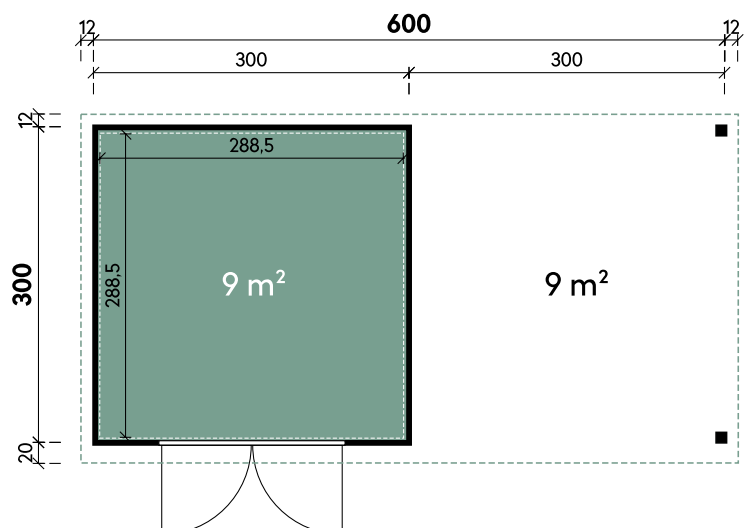

Elvar 6030 Anthrazit

Artikelnummer: 450 260

UVP | Fracht*: 5.199 | 179 €

Dimensionen

Dachform	Flachdach
Sockelmaß	600 x 300 cm
Farbe	Anthrazit
Materialstärke	0,55 mm
Gesamtmaß	624 x 332 cm
Grundfläche	18 m ²
Rauminhalt	41,6 m ³
Gesamthöhe	231 cm
Dachüberstand vorne	20 cm
Dachüberstand seitlich	12 cm
Dachüberstand hinten	12 cm
Dachneigung	1°
Dachfläche	20,2 m ²

Türen und Fenster

1 x Doppeltür	176 x 202 cm
---------------	--------------

Verpackung

Paket 1	Paket 2	Gesamtgewicht
334 x 113 x 40 cm	333 x 81 x 62 cm	612 kg

	Artikelnummer	Menge	Preis
Fußboden 3030	450 913	1	979 €
Bodenrampe Doppeltür	450 902	1	69 €

	Artikelnummer	Menge	Preis
Seitenwand Terrasse 30	450 922	1	690 €
Seitenwand mit Fenster feststehend Terrasse 30	450 952	1	949 €
Schiebetür 30	450 961	1	1.399 €
Sonnenrollo 30	450 972	1	549 €

*Lieferung innerhalb Deutschland (Festland). Luxemburg und Österreich gegen Aufpreis.