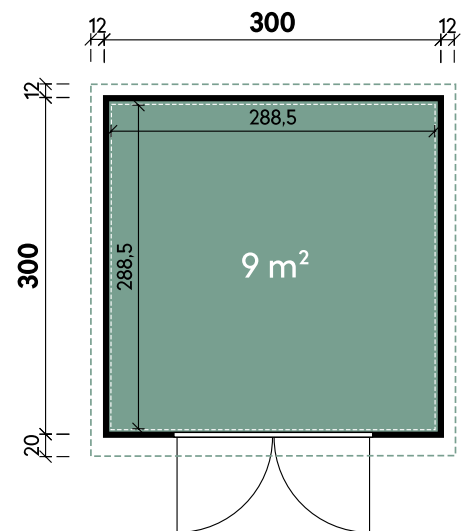

## Dimensionen

Dachform	Flachdach
Sockelmaß	300 x 300 cm
Farbe	Anthrazit
Materialstärke	0,55 mm
Gesamtmaß	324 x 332 cm
Grundfläche	9 m <sup>2</sup>
Rauminhalt	20,8 m <sup>3</sup>
Gesamthöhe	231 cm
Dachüberstand vorne	20 cm
Dachüberstand seitlich	12 cm
Dachüberstand hinten	12 cm
Dachneigung	1°
Dachfläche	10,8 m <sup>2</sup>

## Türen und Fenster

1 x Doppeltür	176 x 202 cm
---------------	--------------

## Verpackung

Paket 1	Gesamtgewicht
334 x 113 x 40 cm	424 kg

	Artikelnummer	Menge	Preis
Fußboden 3030	450 913	1	979 €
Bodenrampe Doppeltür	450 902	1	69 €

Eirik 3030

\*Lieferung innerhalb Deutschland (Festland). Luxemburg und Österreich gegen Aufpreis.