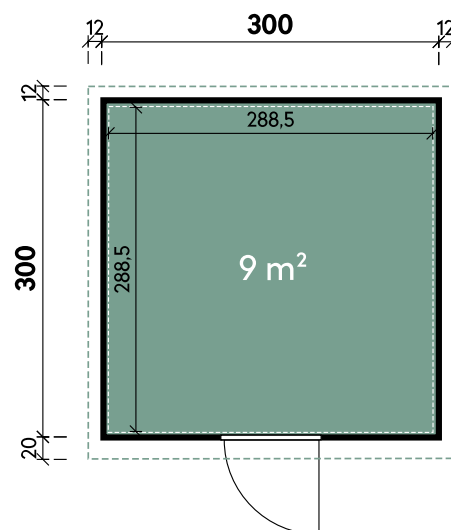

Hakon 3030 Anthrazit

Artikelnummer: 450 200

UVP | Fracht*: 3.199 | 179 €

Dimensionen

Dachform	Flachdach
Sockelmaß	300 x 300 cm
Farbe	Anthrazit
Materialstärke	0,55 mm
Gesamtmaß	324 x 332 cm
Grundfläche	9 m ²
Rauminhalt	20,8 m ³
Gesamthöhe	231 cm
Dachüberstand vorne	20 cm
Dachüberstand seitlich	12 cm
Dachüberstand hinten	12 cm
Dachneigung	1°
Dachfläche	10,8 m ²

	Artikelnummer	Menge	Preis
Fußboden 3030	450 913	1	979 €
Bodenrampe Einzeltür	450 901	1	49 €

Türen und Fenster

1 x Einzeltür	88 x 202 cm
---------------	-------------

Verpackung

Paket 1	Gesamtgewicht
334 x 113 x 37 cm	417 kg