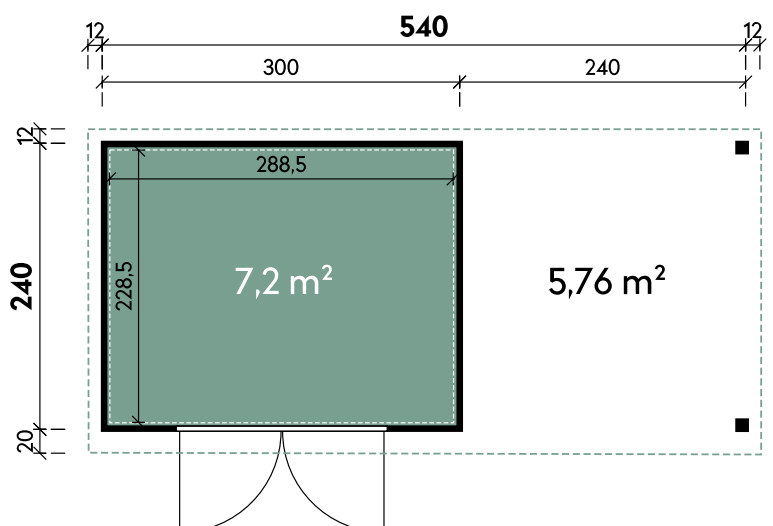

*Lieferung innerhalb Deutschland (Festland). Luxemburg und Österreich gegen Aufpreis.

Weitere Informationen und Zubehör finden Sie unter: www.finnhaus.de/produkte/elvar oder im aktuellen Katalog.

Technische Änderungen, Druckfehler und Irrtümer vorbehalten.

Elvar 5424