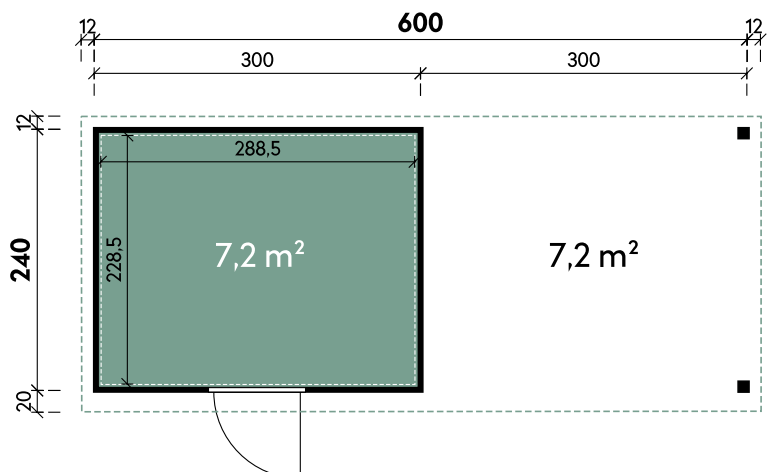

## Dimensionen

Dachform	Flachdach
Sockelmaß	600 x 240 cm
Farbe	Anthrazit
Materialstärke	0,55 mm
Gesamtmaß	624 x 272 cm
Grundfläche	14,4 m <sup>2</sup>
Rauminhalt	33,3 m <sup>3</sup>
Gesamthöhe	231 cm
Dachüberstand vorne	20 cm
Dachüberstand seitlich	12 cm
Dachüberstand hinten	12 cm
Dachneigung	1°
Dachfläche	16,6 m <sup>2</sup>

## Türen und Fenster

1 x Einzeltür	88 x 202 cm
---------------	-------------

## Verpackung

Paket 1	Paket 2	Gesamtgewicht
315 x 113 x 37 cm	324 x 81 x 62 cm	553 kg

	Artikelnummer	Menge	Preis
Fußboden 3024	450 912	1	799 €
Bodenrampe Einzeltür	450 901	1	49 €

	Artikelnummer	Menge	Preis
Seitenwand Terrasse 24	450 921	1	490 €
Seitenwand mit Fenster feststehend Terrasse 24	450 951	1	849 €
Sonnenrollo 24	450 971	1	499 €
Rückwand Terrasse 24	450 981	1	490 €