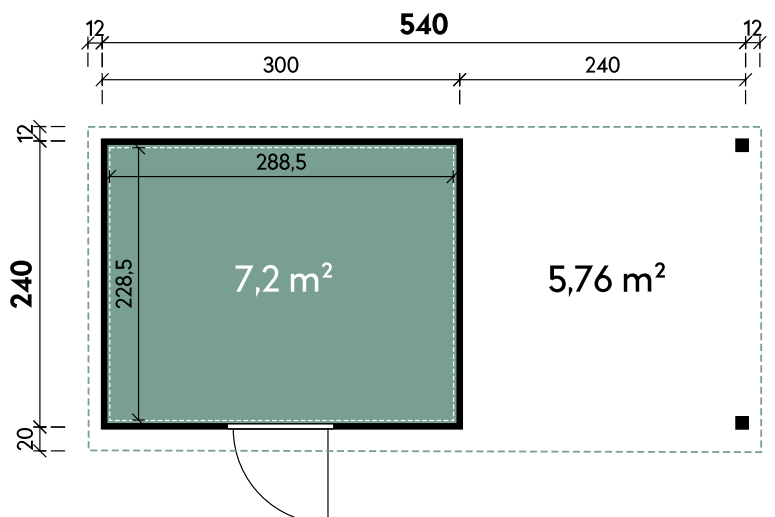

Thorin 5424 Anthrazit

Artikelnummer: 450 110

UVP | Fracht*: 4.399 | 179 €

Dimensionen

Dachform	Flachdach
Sockelmaß	540 x 240 cm
Farbe	Anthrazit
Materialstärke	0,55 mm
Gesamtmaß	564 x 272 cm
Grundfläche	13 m ²
Rauminhalt	29,9 m ³
Gesamthöhe	231 cm
Dachüberstand vorne	20 cm
Dachüberstand seitlich	12 cm
Dachüberstand hinten	12 cm
Dachneigung	1°
Dachfläche	14,9 m ²

	Artikelnummer	Menge	Preis
Fußboden 3024	450 912	1	799 €
Bodenrampe Einzeltür	450 901	1	49 €

	Artikelnummer	Menge	Preis
Seitenwand Terrasse 24	450 921	1	490 €
Seitenwand mit Fenster feststehend Terrasse 24	450 951	1	849 €
Sonnenrollo 24	450 971	1	499 €
Rückwand Terrasse 24	450 981	1	490 €

Türen und Fenster

1 x Einzeltür	88 x 202 cm
---------------	-------------

Verpackung

Paket 1	Paket 2	Gesamtgewicht
315 x 113 x 37 cm	269 x 81 x 62 cm	529 kg

*Lieferung innerhalb Deutschland (Festland). Luxemburg und Österreich gegen Aufpreis.