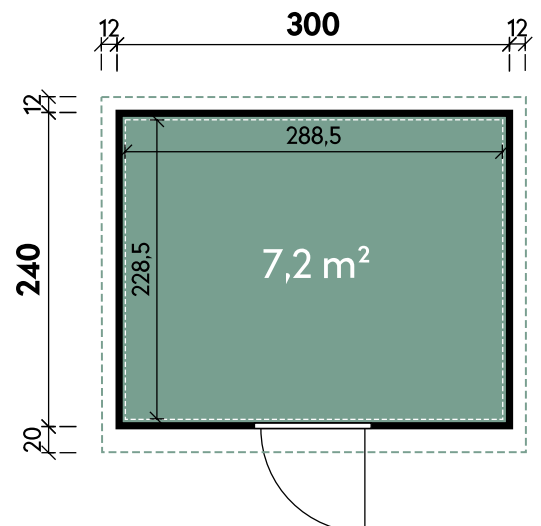

Hakon 3024 Anthrazit

Artikelnummer: 450 100

Dimensionen

Dachform	Flachdach
Sockelmaß	300 x 240 cm
Farbe	Anthrazit
Materialstärke	0,55 mm
Gesamtmaß	324 x 272 cm
Grundfläche	6,9 m ²
Rauminhalt	16,6 m ³
Gesamthöhe	231 cm
Dachüberstand vorne	20 cm
Dachüberstand seitlich	12 cm
Dachüberstand hinten	12 cm
Dachneigung	1°
Dachfläche	8,8 m ²

Türen und Fenster

1 x Einzeltür	88 x 202 cm
---------------	-------------

Verpackung

Paket 1	Gesamtgewicht
315 x 113 x 37 cm	380 kg

Empfohlenes Zubehör

Artikelnummer	Menge	Preis
Fußboden 3024	1	799 €
Bodenrampe Einzeltür	1	49 €