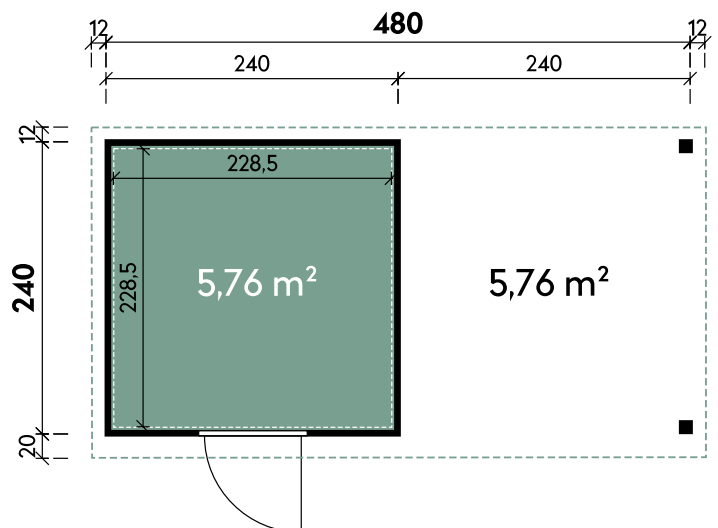

# Thorin 4824 Anthrazit

Artikelnummer: 450 020

Dimensionen	
Dachform	Flachdach
Sockelmaß	480 x 240 cm
Farbe	Anthrazit
Materialstärke	0,55 mm
Gesamtmaß	504 x 272 cm
Grundfläche	11,6 m <sup>2</sup>
Rauminhalt	26,8 m <sup>3</sup>
Gesamthöhe	231 cm
Dachüberstand vorne	20 cm
Dachüberstand seitlich	12 cm
Dachüberstand hinten	12 cm
Dachneigung	1°
Dachfläche	13,3 m <sup>2</sup>

	Artikelnummer	Menge	Preis
Fußboden 2424	450 911	1	649 €
Bodenrampe Einzeltür	450 901	1	49 €

	Artikelnummer	Menge	Preis
Seitenwand Terrasse 24	450 921	1	490 €
Seitenwand mit Fenster feststehend Terrasse 24	450 951	1	849 €
Sonnenrollo 24	450 971	1	499 €
Rückwand Terrasse 24	450 981	1	490 €

Türen und Fenster	
1 x Einzeltür	88 x 202 cm

Verpackung		
Paket 1	Paket 2	Gesamtgewicht
272 x 113 x 37 cm	269 x 81 x 62 cm	488 kg

\*Lieferung innerhalb Deutschland (Festland). Luxemburg und Österreich gegen Aufpreis.